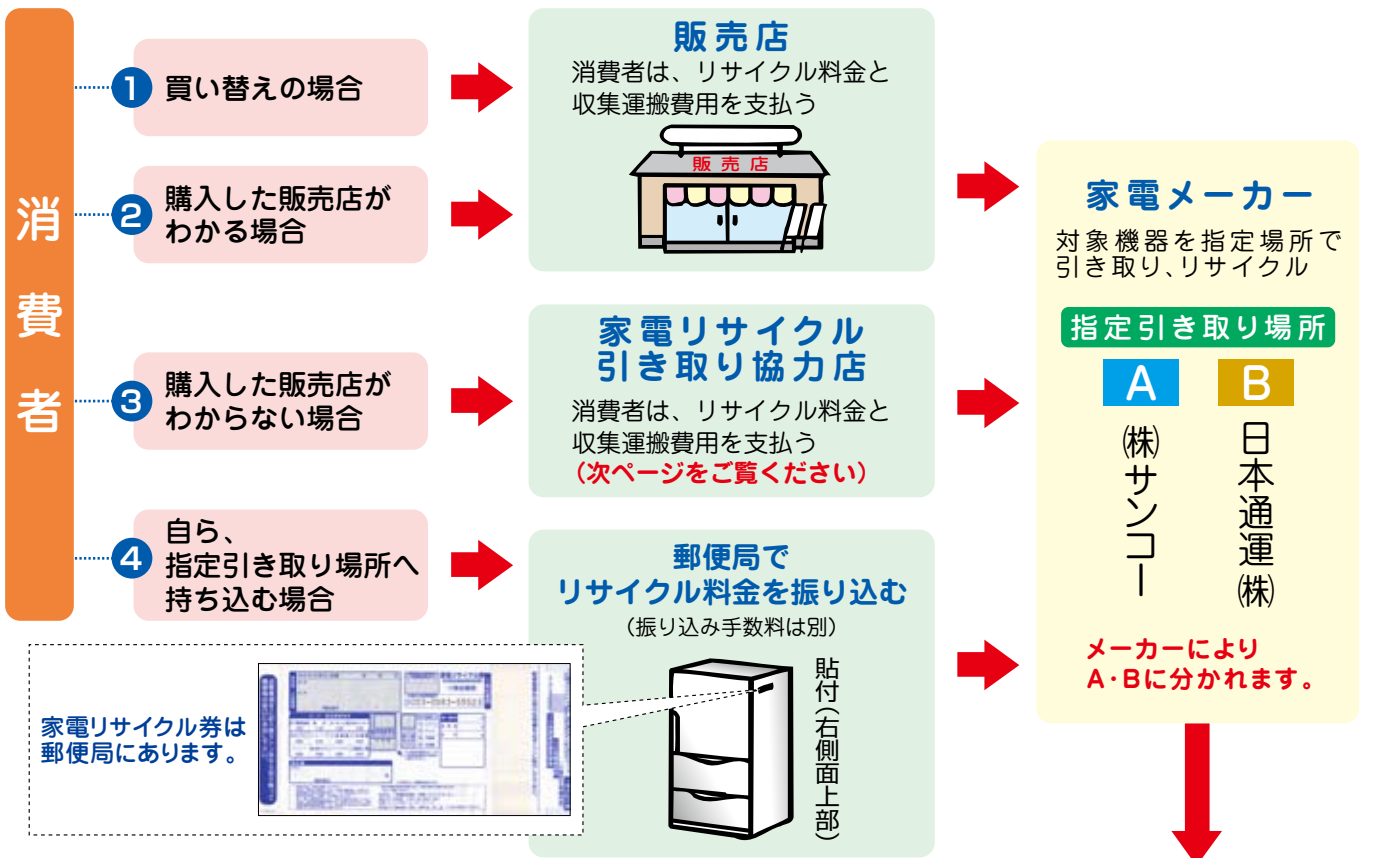

エアコン、テレビ、冷蔵庫・冷凍庫、洗濯機、衣類乾燥機のリサイクル(※市では収集しません)

家電リサイクルの対象品目に液晶テレビ・プラズマテレビ・衣類乾燥機が追加されるなど、変更がありました。

主なメーカーのリサイクル料金

※リサイクル料金は、製造メーカーにより異なる場合があります。
 ※収集運搬料金は、家電の種類や大きさなどにより異なります。

	区 分	リサイクル料金	収集運搬料金
エ ア コ ン	—	2,625円	1,000～4,000円
テレビ (ブラウン管式)	(大：16型以上)	2,835円	1,000～4,000円
	(小：15型以下)	1,785円	
テレビ (液晶、プラズマ) ※V型に小数部分がある場合は、 小数部分を四捨五入したものをいう。	(大：16V型以上)	2,835円	1,000～4,000円
	(小：15V型以下)	1,785円	
冷蔵庫・冷凍庫	(大：171ℓ以上)	4,830円	2,000～5,000円
	(小：170ℓ以下)	3,780円	
洗濯機・衣類乾燥機	—	2,520円	1,000～4,000円

指定引き取り場所	Aグループ (株)サンコー 門真市桑才新町8-1 電話 06-6902-8001	エルジー電子ジャパン、エレクトロラックス・ジャパン、大阪ガス、オリオン電機、クリナップ、コロナ、ジーイー・クォーツ・ジャパン、ダイキン工業、高木産業、テクノマツオ、東京ガス、東芝グループ、東邦ガス、日本サムスン、日本ビクター、松下電器産業、森田電工 ※上記以外は「Bグループ」
	Bグループ 日本通運(株) 淀川支店大阪東部流通センター 大阪市鶴見区焼野3-2-24 電話 06-6911-3892	アイワ、三洋グループ、シャープ、ソニー、ノーリツ、パイオニア、日立グループ、富士通ゼネラル、船井電機、三菱グループ、リンナイ、大宇電子ジャパン、長府製作所、トヨタミ、ニッソー冷熱製作所、良品計画 他

ペットボトルや紙パックはスーパーや公共施設などでも回収しています!

【回収店舗】

店舗名	ペットボトル	紙パック	所在地
万代諸福店	○	○	諸福4-2-20
イズミヤ住道店	○	○	大野1-3-1
サンメイツ・イズミヤ大東店	○	○	住道2-1-1
ダイエー住道店	○	○	赤井1-4-1
万代住道店	○	○	三住町1-25
トップワールド野崎店	○	○	深野4-2-12
グルメシティ近畿野崎店	○	○	南津の辺町24-2
万代阪奈店	○	○	寺川3-8-23
ダイエーグルメシティ四条畷店	○	○	北楠の里町24-20
じゃんぼ野崎食鮮館	○	○	野崎1-9-9
オークワ大東店	○	○	御供田4-160
万代南津の辺店	○	○	南津の辺町7-35

【公共施設・自転車駐車場など】

施設名など	ペットボトル	紙パック	ニカド電池
市役所(本庁舎)	○	○	○
総合文化センター	○		
北条人権文化センター	○	○	
諸福老人福祉センター	○	○	
野崎人権文化センター	○	○	
まなび北新	○	○	
四条畷駅西自転車駐車場	○		
住道駅北自転車駐車場	○		
住道駅西自転車駐車場	○		
市民会館	○	○	
市民体育館	○		

※注1: リサイクルできるペットボトルのラベル部分や底には、マークが入っています。