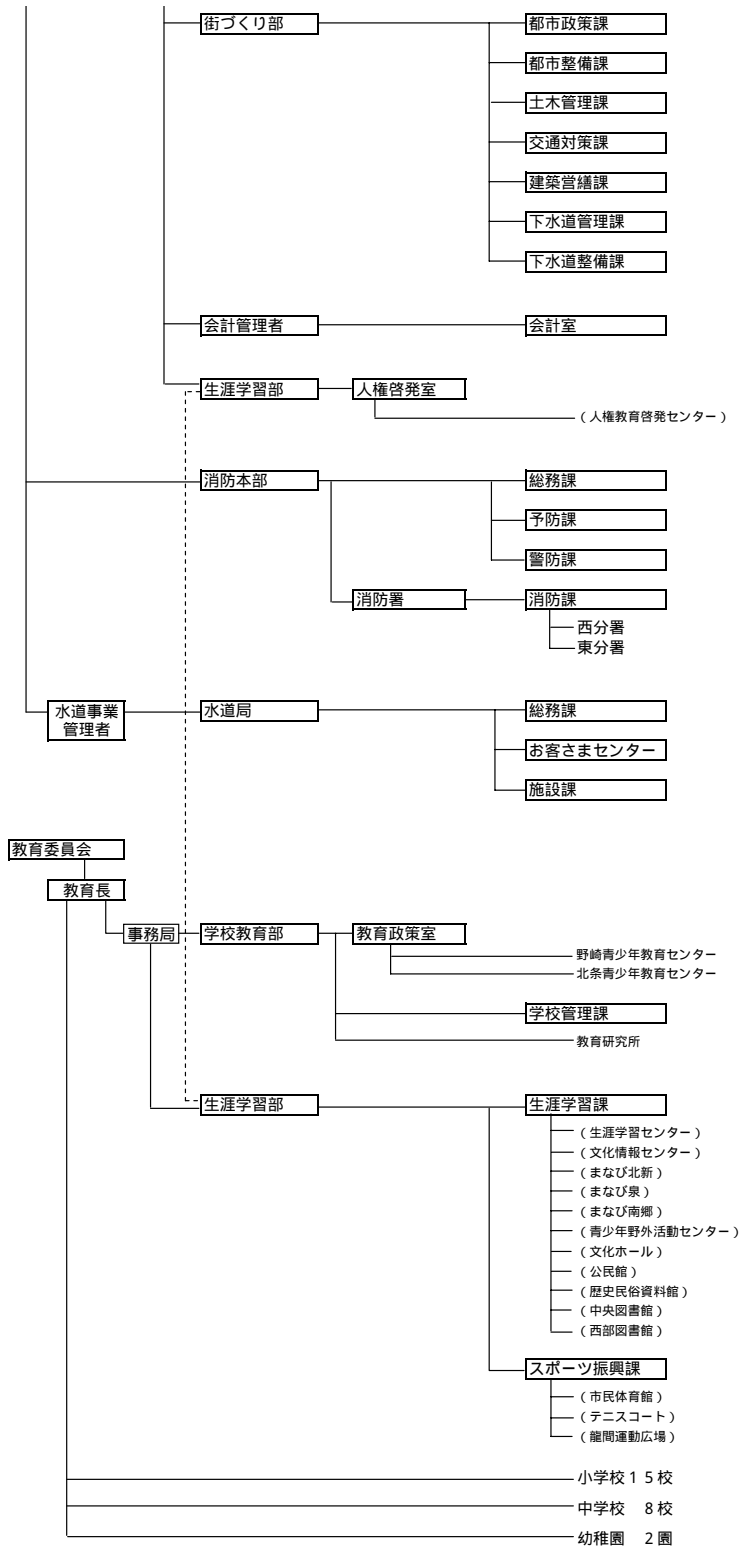

組織機構図  
(平成21年4月1日)

( ) 内は、指定管理者・業務委託など職員を配置していない施設

- 議事事務局
- 選挙管理委員会事務局
- 公平委員会事務局
- 監査委員会事務局
- 農業委員会事務局
- 固定資産評価審査委員会
- 大東市土地開発公社