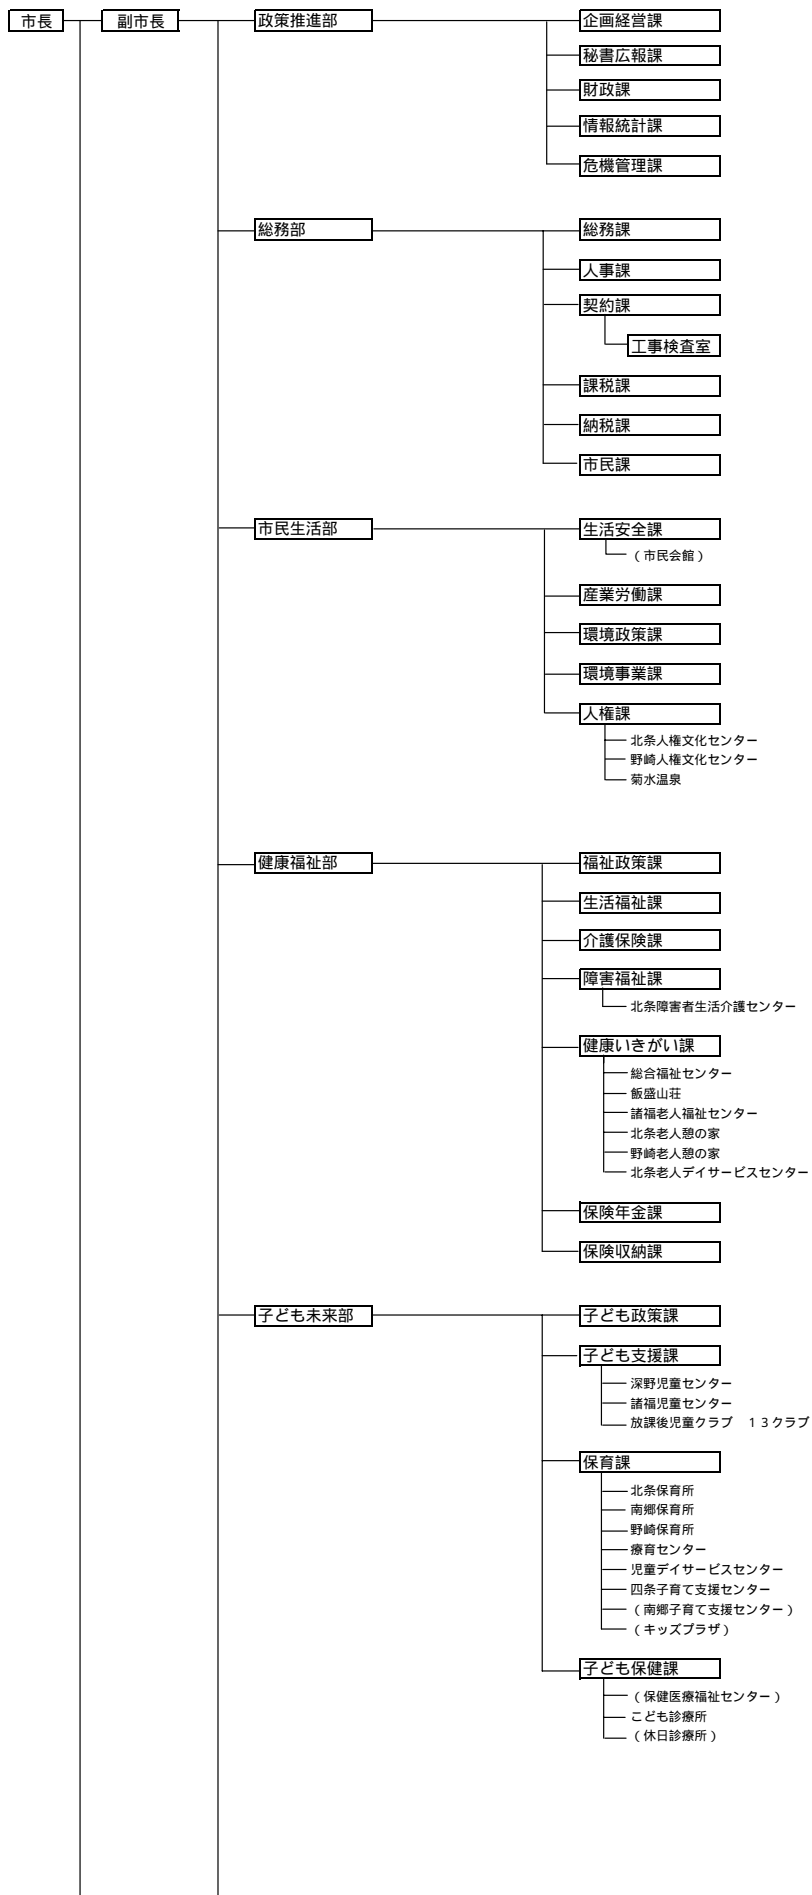

組織機構図  
(平成21年4月1日)

( ) 内は、指定管理者・業務委託など職員を配置していない施設

- 議事事務局
- 選挙管理委員会事務局
- 公平委員会事務局
- 監査委員会事務局
- 農業委員会事務局
- 固定資産評価審査委員会
- 大東市土地開発公社