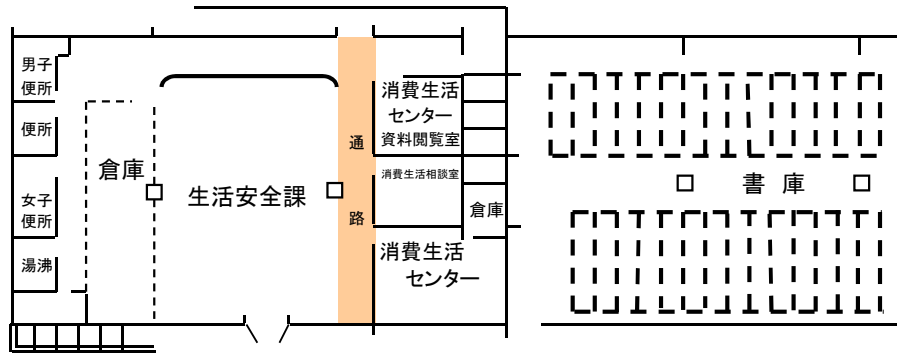

大東市役所
庁舎レイアウト
平成27年10月1日現在

本庁舎3階

西別館3階

西別館4階

西別館5階

東別館1階

東別館2階

会議棟1階

会議棟2階

南別館1階

南別館2階