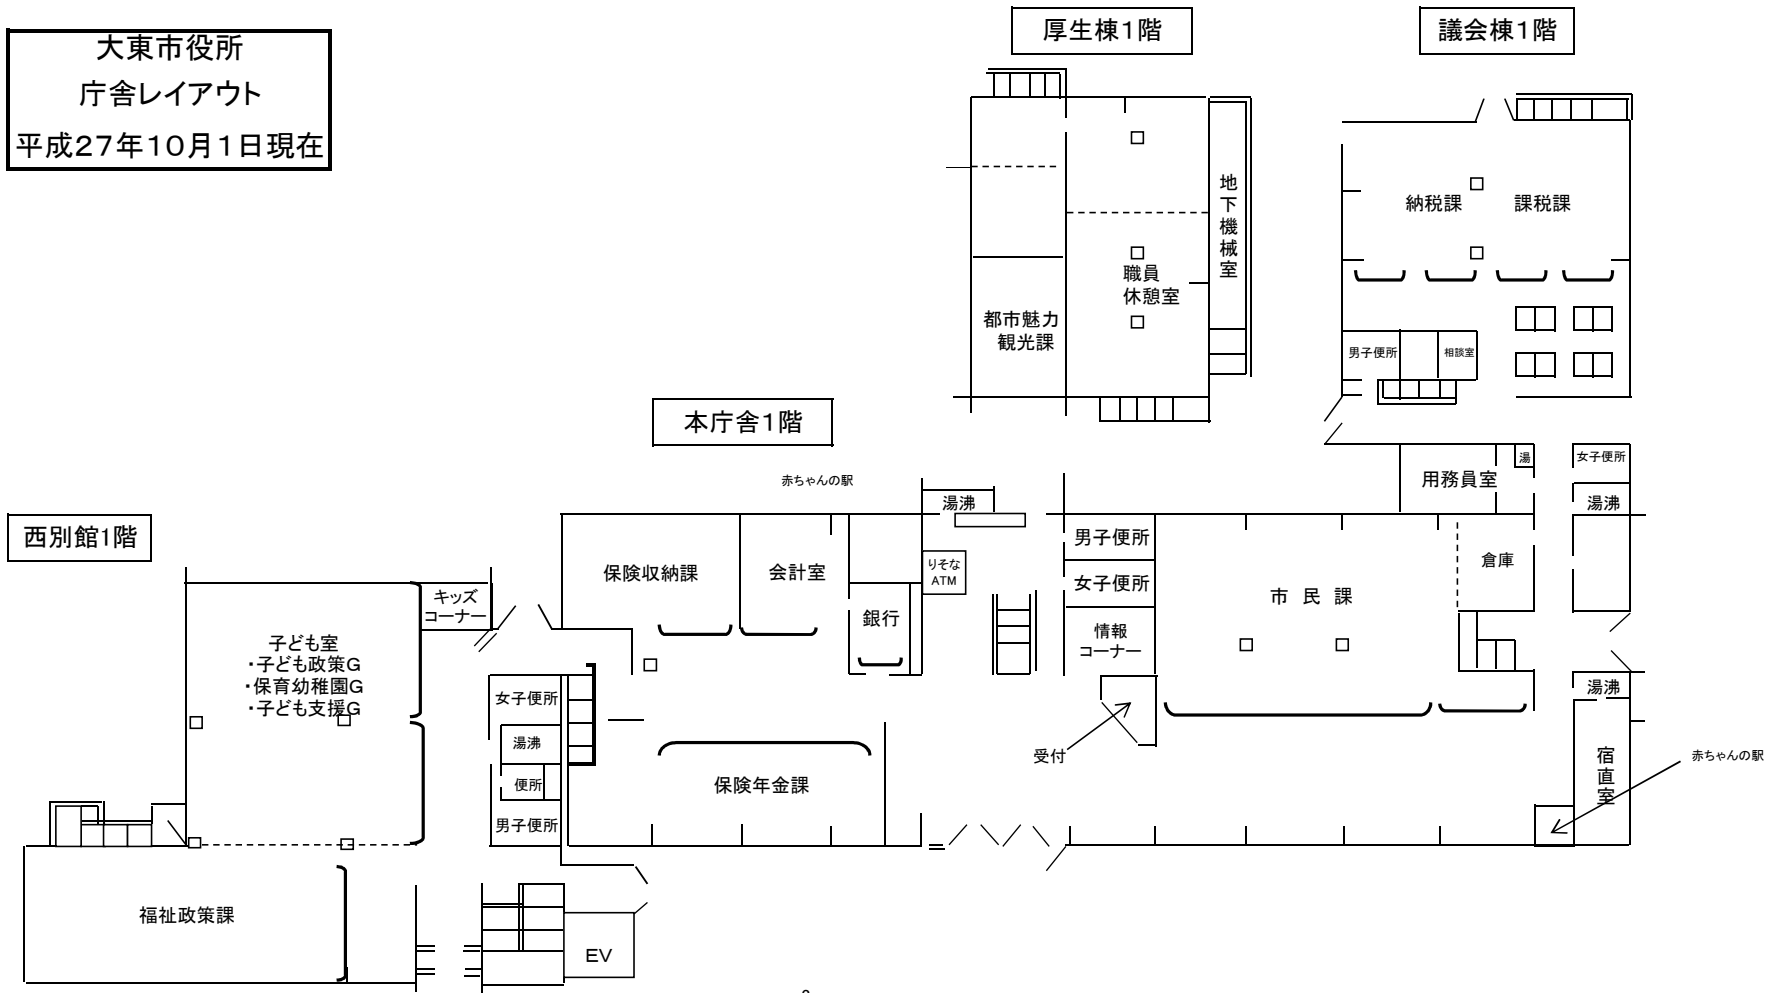

大東市役所
庁舎レイアウト
平成27年10月1日現在

本庁舎3階

西別館3階

西別館4階

西別館5階

東別館1階

東別館2階

会議棟1階

会議棟2階

南別館1階

南別館2階