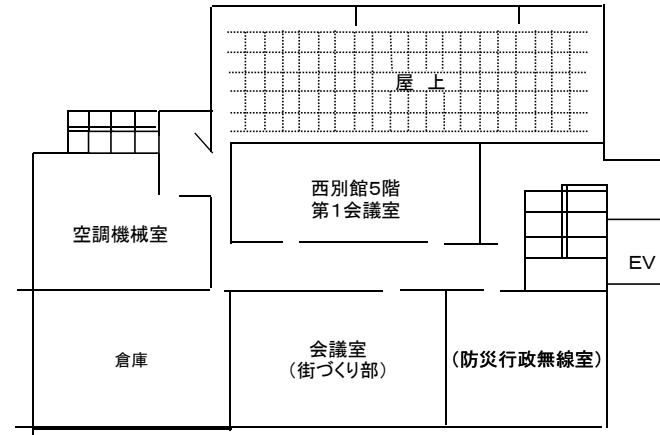

大東市役所
庁舎レイアウト
平成27年10月1日現在

本庁舎3階

西別館3階

西別館4階

西別館5階

東別館1階

東別館2階

会議棟1階

会議棟2階

南別館1階

南別館2階