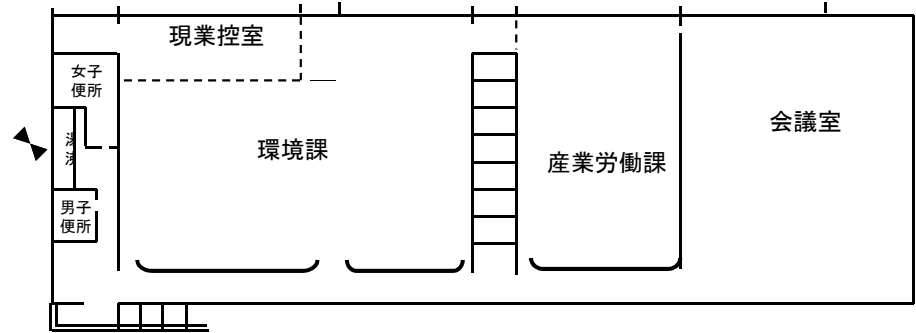

大東市役所
庁舎レイアウト
平成27年10月1日現在

本庁舎3階

西別館3階

西別館4階

西別館5階

東別館1階

東別館2階

会議棟1階

会議棟2階

南別館1階

南別館2階