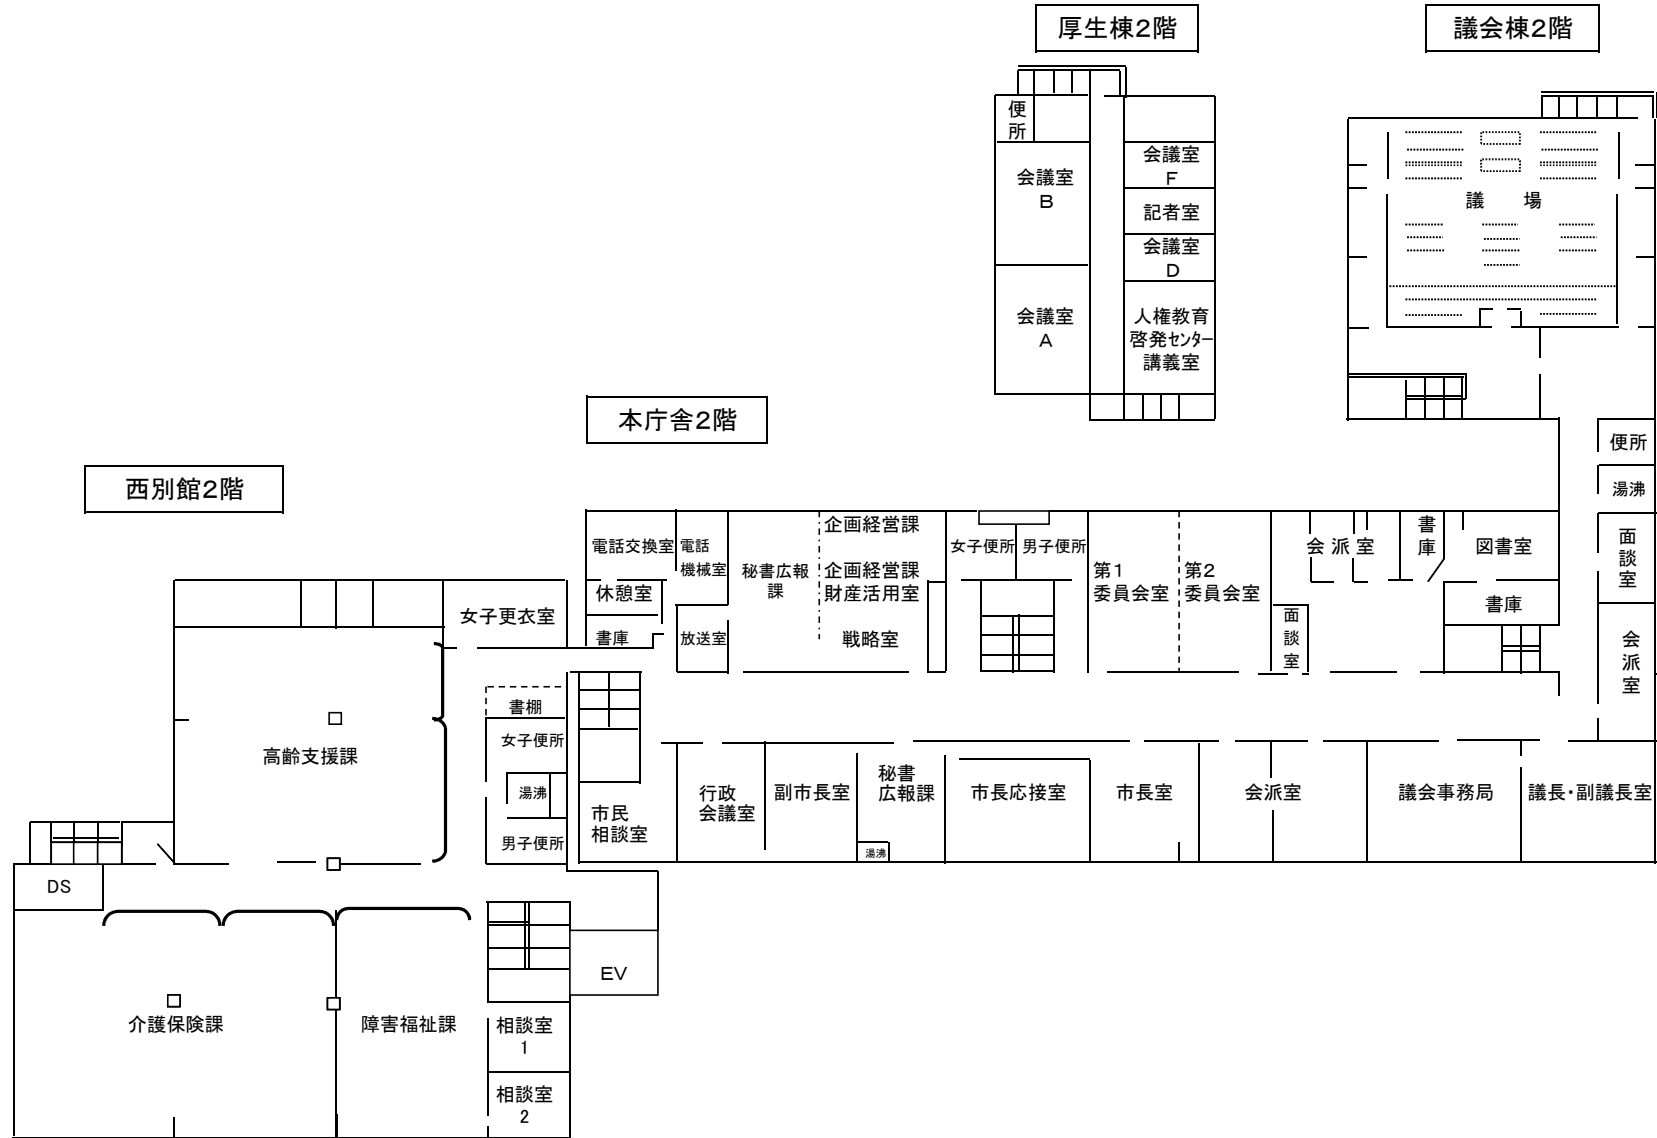

大東市役所
庁舎レイアウト
平成27年10月1日現在

本庁舎3階

西別館3階

西別館4階

西別館5階

東別館1階

東別館2階

会議棟1階

会議棟2階

南別館1階

南別館2階