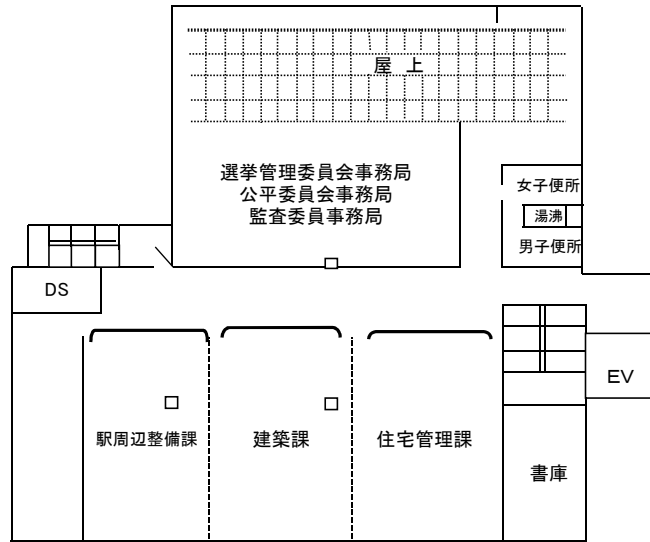

大東市役所
庁舎レイアウト
平成27年10月1日現在

本庁舎3階

西別館3階

西別館4階

西別館5階

東別館1階

東別館2階

会議棟1階

会議棟2階

南別館1階

南別館2階