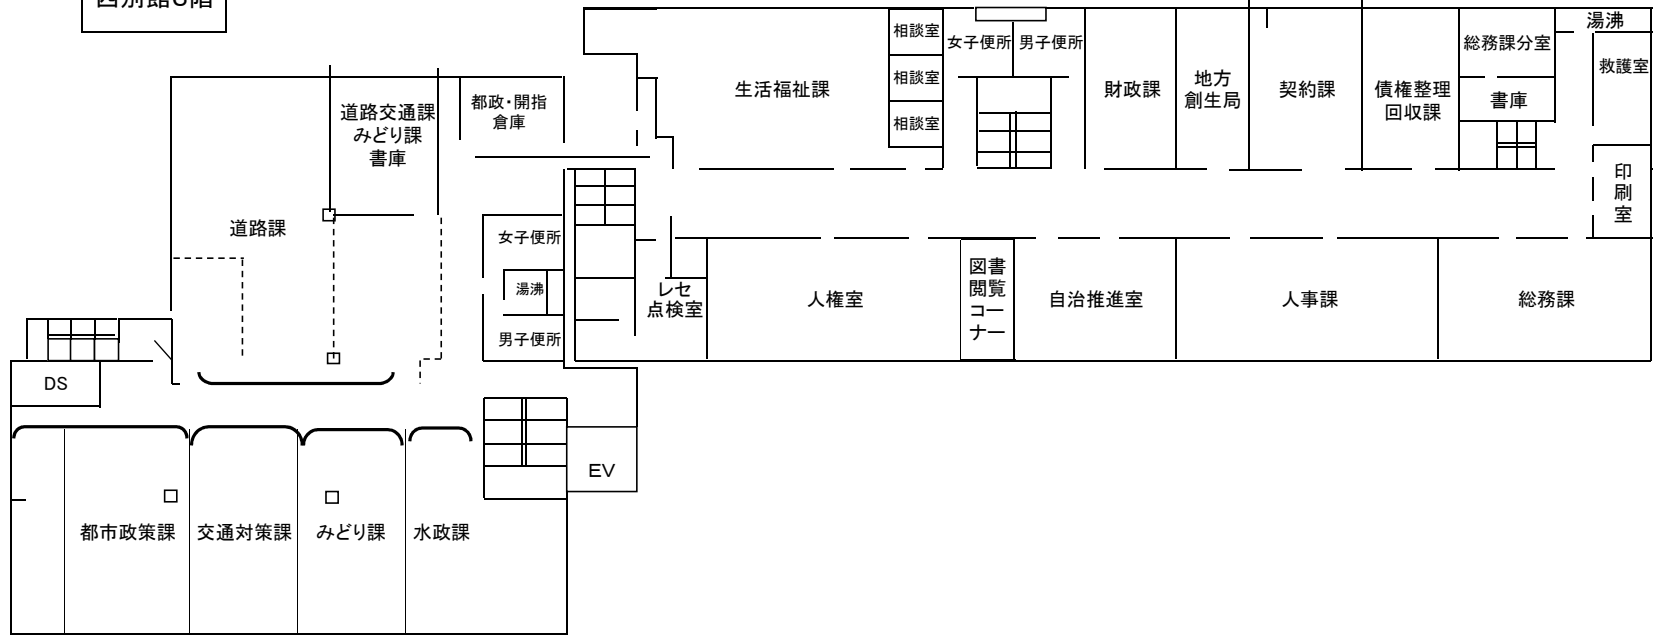

大東市役所
庁舎レイアウト
平成27年10月1日現在

本庁舎3階

西別館3階

西別館4階

西別館5階

東別館1階

東別館2階

会議棟1階

会議棟2階

南別館1階

南別館2階