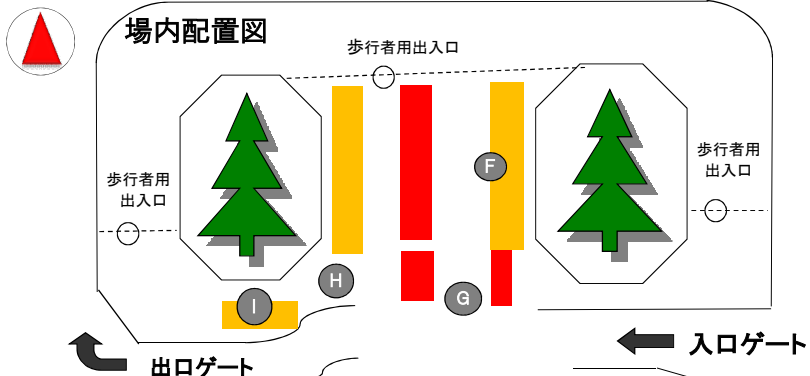

大東市立住道駅前自動二輪車等駐車場

～住道駅前デッキ下にバイク専用の駐車場を開設しました～

収容台数 (原動機付自転車・自動二輪車【大型】駐車可)

125ccまで 定期 85台 一時 30台

125cc超 定期 20台 一時 12台

問い合わせ先 ○管理事務所875-4172 ○大東市交通対策課870-9667

寝屋川

利用区分
 125ccまで 定期利用: ABDEブロック
 一時利用: Cブロック
 125cc超 定期利用: FHIブロック
 一時利用: Gブロック