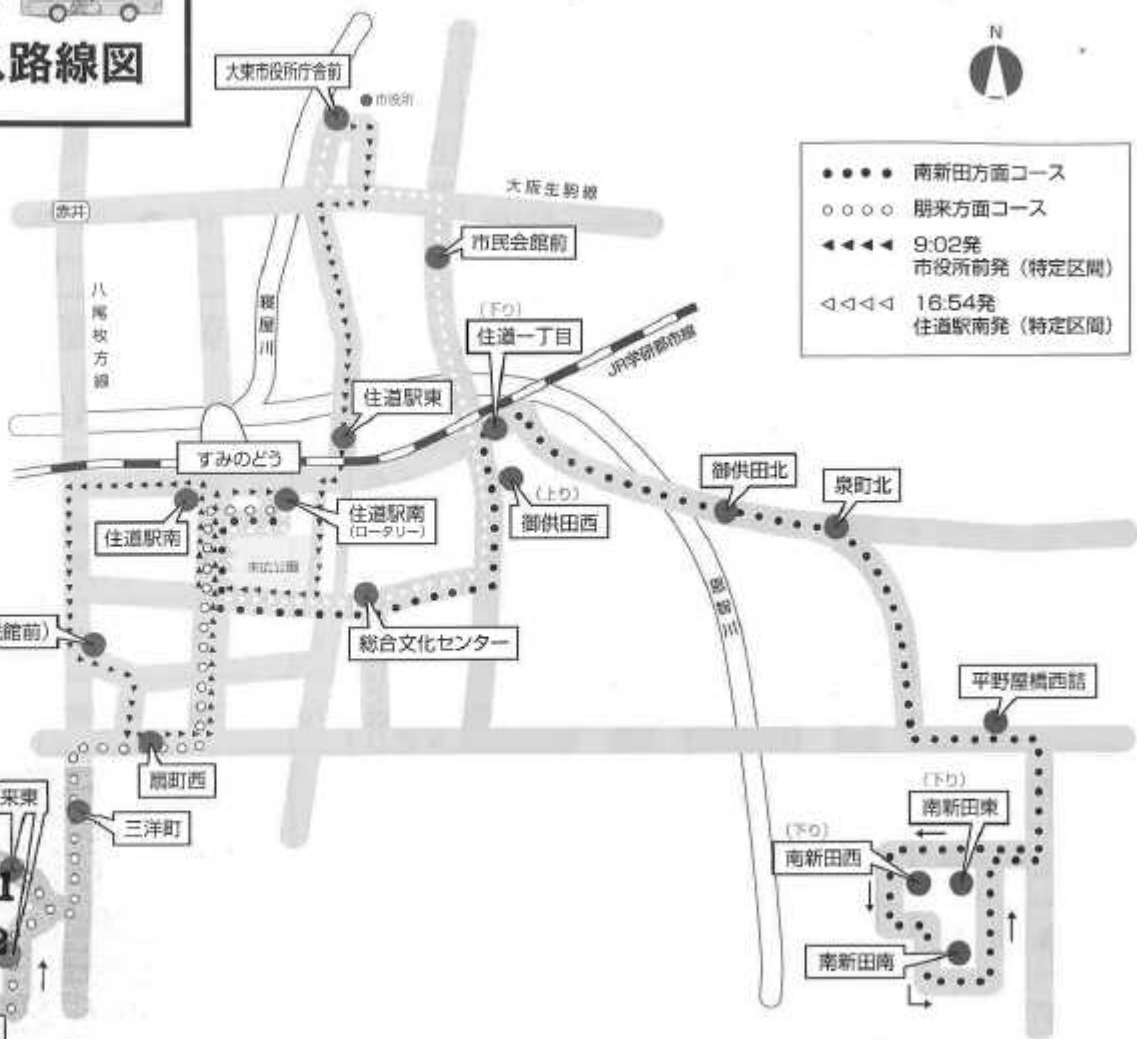

大東市コミュニティバス

南新田～朋来コース路線図

- 南新田方面コース
- 朋来方面コース
- ◀◀◀◀ 9:02発
市役所前発（特定区間）
- ◁◁◁◁ 16:54発
住道駅南発（特定区間）

バス停にはピンク色の
標柱が立っています。

住道駅南（ロータリー）