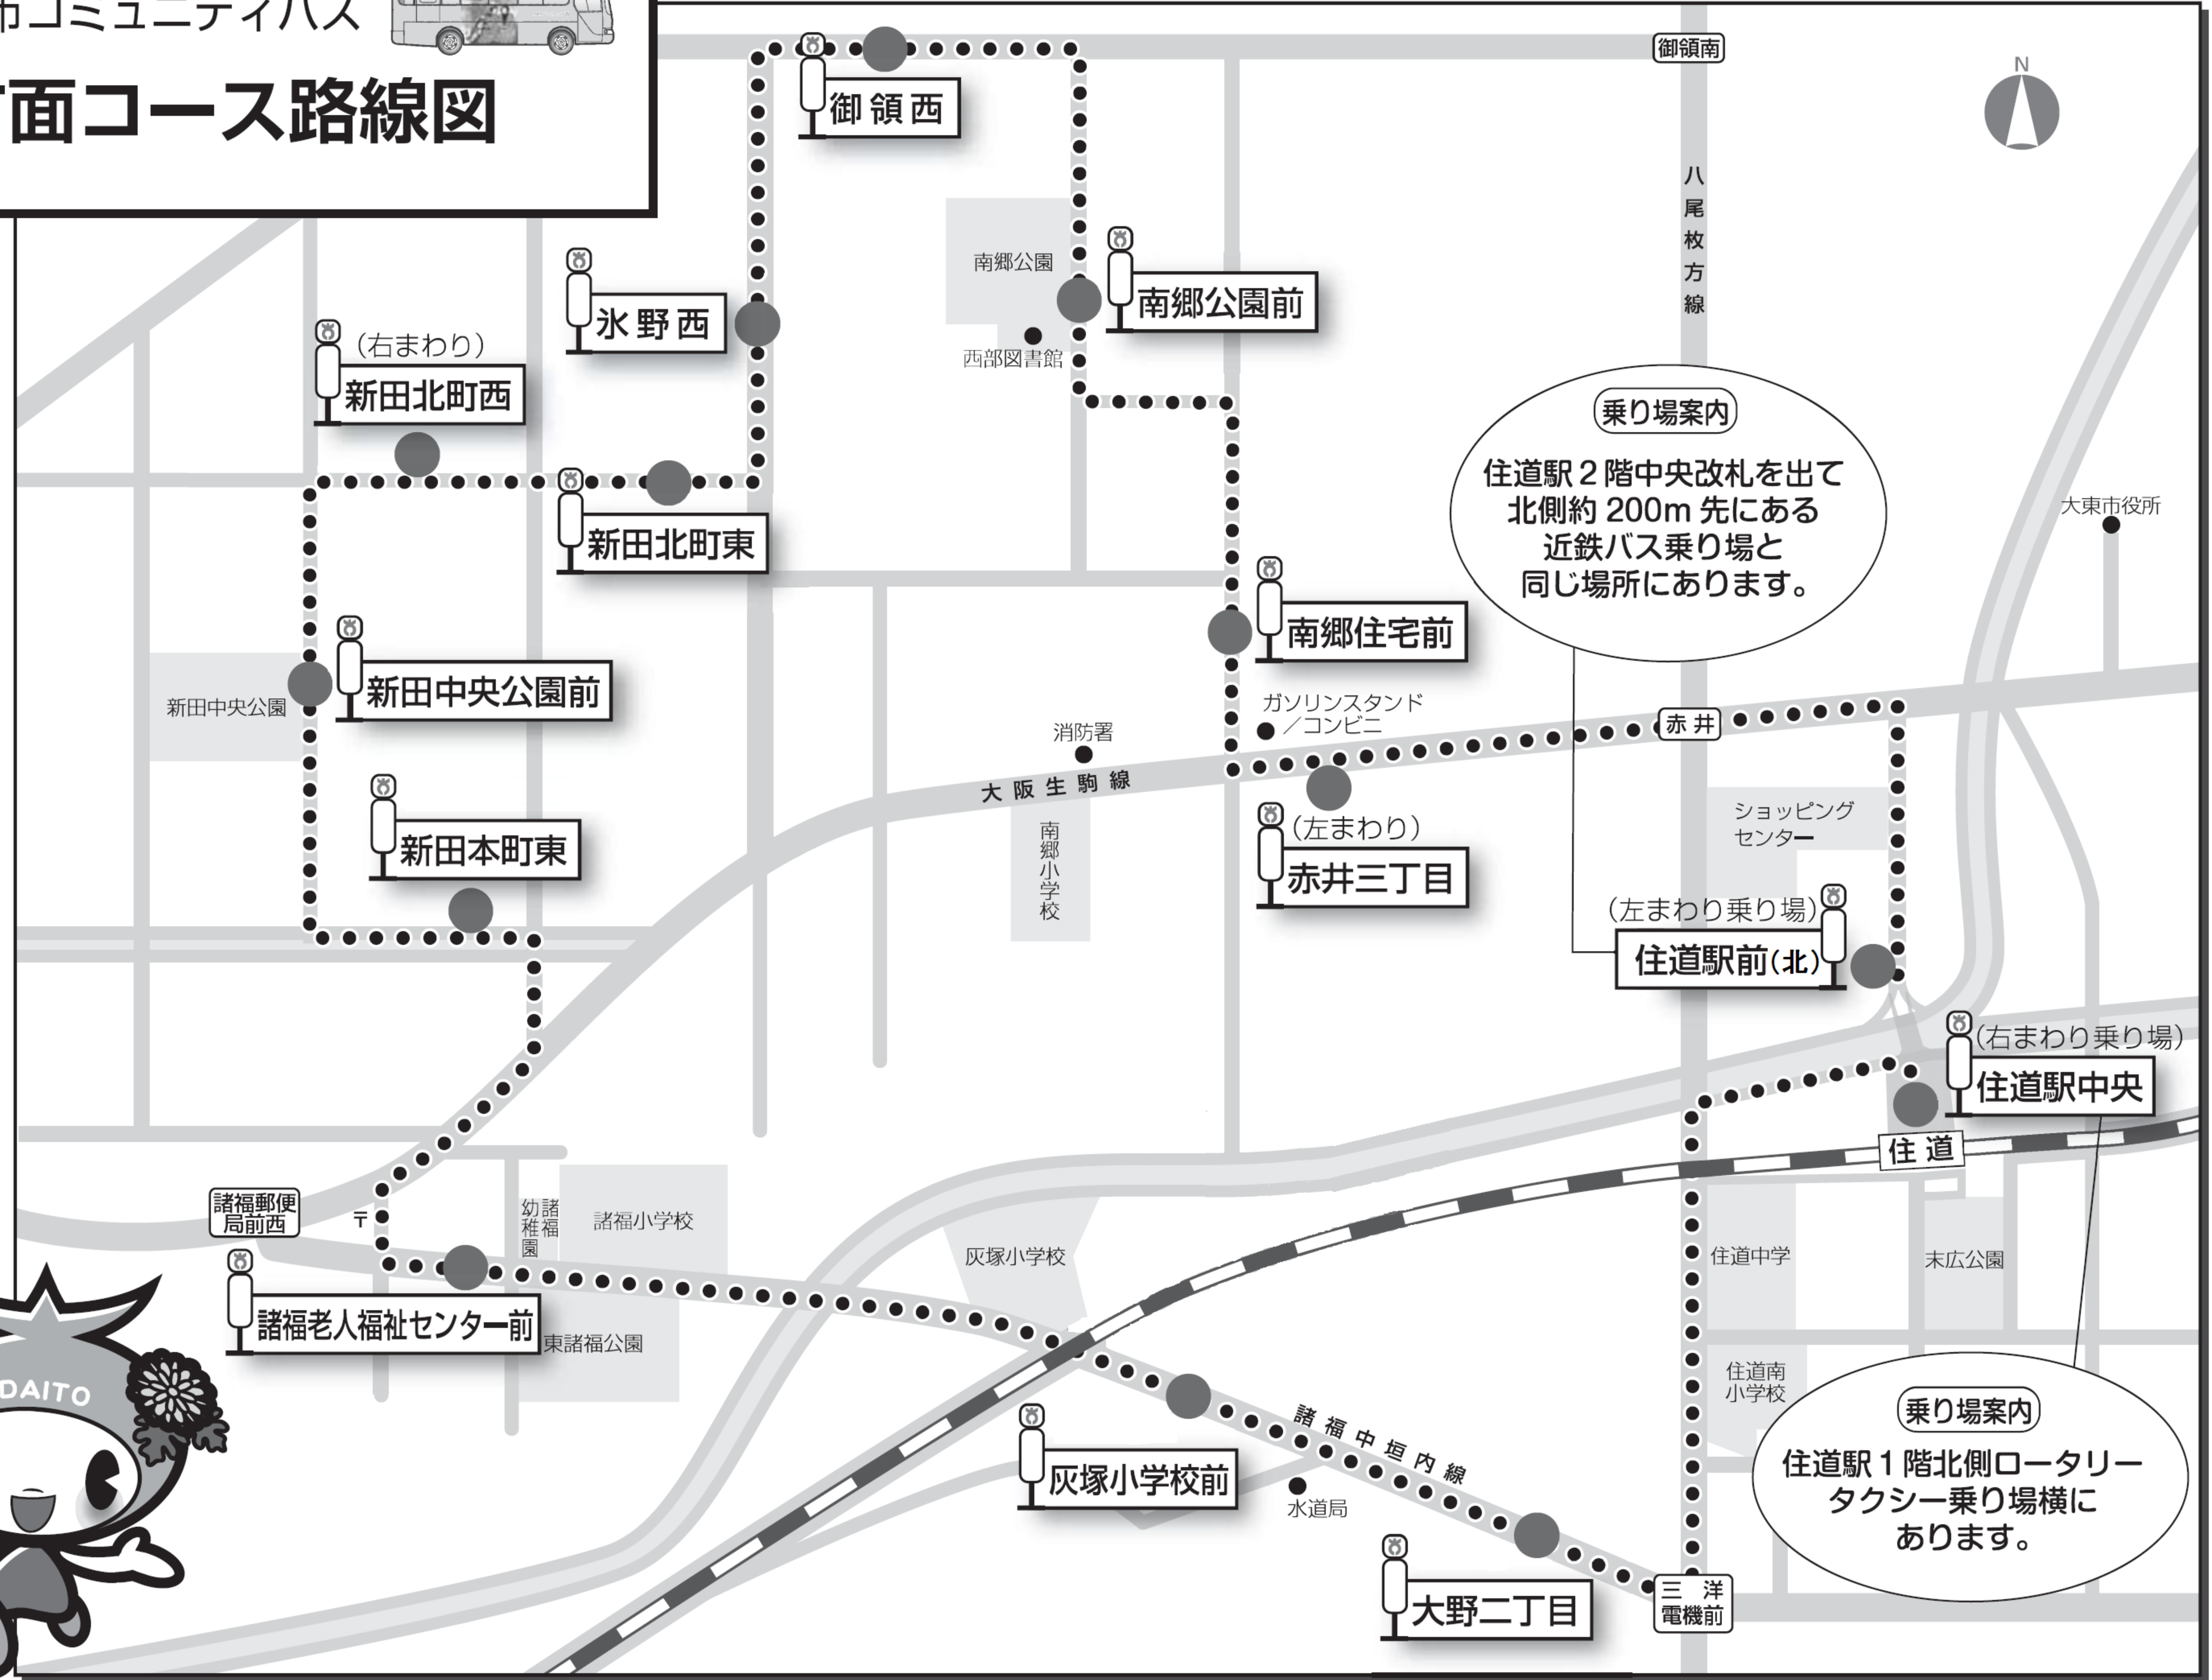

大東市コミュニティバス

西部方面コース路線図

バス停にはピンク色の標柱が立っています。

乗り場案内
 住道駅 2階中央改札を出て
 北側約 200m 先にある
 近鉄バス乗り場と
 同じ場所にあります。

乗り場案内
 住道駅 1階北側ロータリー
 タクシー乗り場横に
 あります。