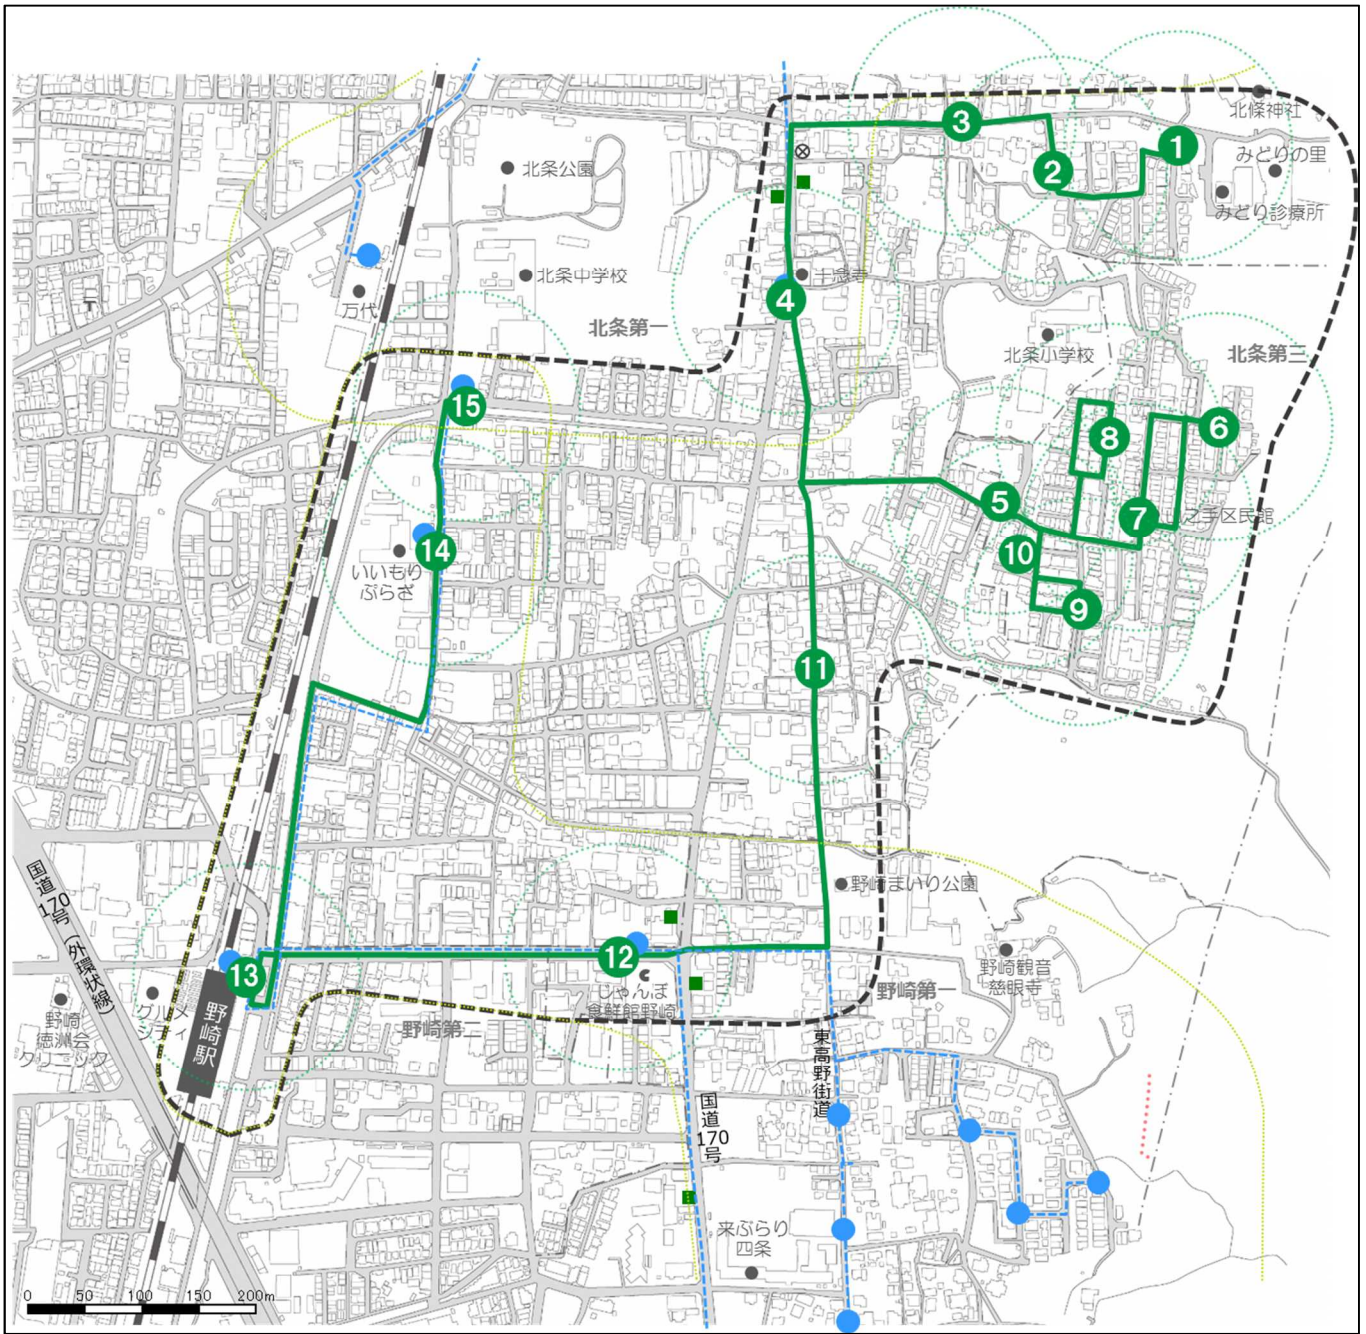

大東市東部地域乗合タクシー運行ルート（北条南部コース） **毎週月・火・金曜日（祝日含む）**

凡例		北条南部コース		半径100m		運行区域
		他コース				(北条南部コース)
		バス停 (近鉄バス)		運行ルート		運行区域
		バス停 (京阪バス)				(他コース)
				停留所*	※番号は運行ルートの順番	

大東市東部地域乗合タクシー停留所（北条南部コース） 毎週月・火・金曜日（祝日含む）