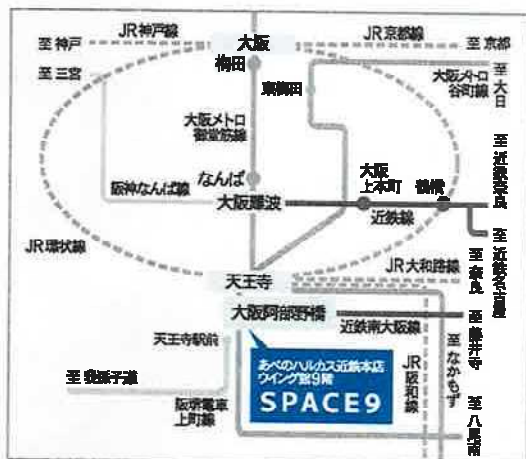

本気なのに遊びって
おかしい
ですよ

世界はできるだけ
多様な方がいい

何人集まったって、
人は一人ぼっち

ワタシは、
喜びを
分け合いたい
ねん

世界に出会いたければ

ついてきなさい

弱いオレは本当に
生きていていいの？

今まで死ななかったから
死なないんです

美しさは罪

お金に換えられない
価値なんてない

いったい何を
信じたらいいか、
わからん！

【料金】

一般：1500 円 小中高校生：1000 円

	3/22(金)	23(土)	24(日)
11:30		●	●
15:00		●	●
18:30		●	●
19:00	●		

※受付開始は開演の45分前、会場は30分前です。
※混み合う場合がありますので、余裕を持ってご来場ください。
※23日(土)はネット配信のカメラが入ります。客席も映る可能性があります。ご了承下さい。

ご予約は、市民劇団えん(中村 090-8886-5373)
またはインターネット予約受付サイトQRコードで

大阪市阿倍野区阿倍野筋 1-1-43
あべのハルカス近鉄本店ウイング館9階
TEL: 06-6622-8802 (近鉄アート館)

近鉄「大阪阿倍野筋」駅、JR「大阪メトロ天王寺」駅下車すぐ