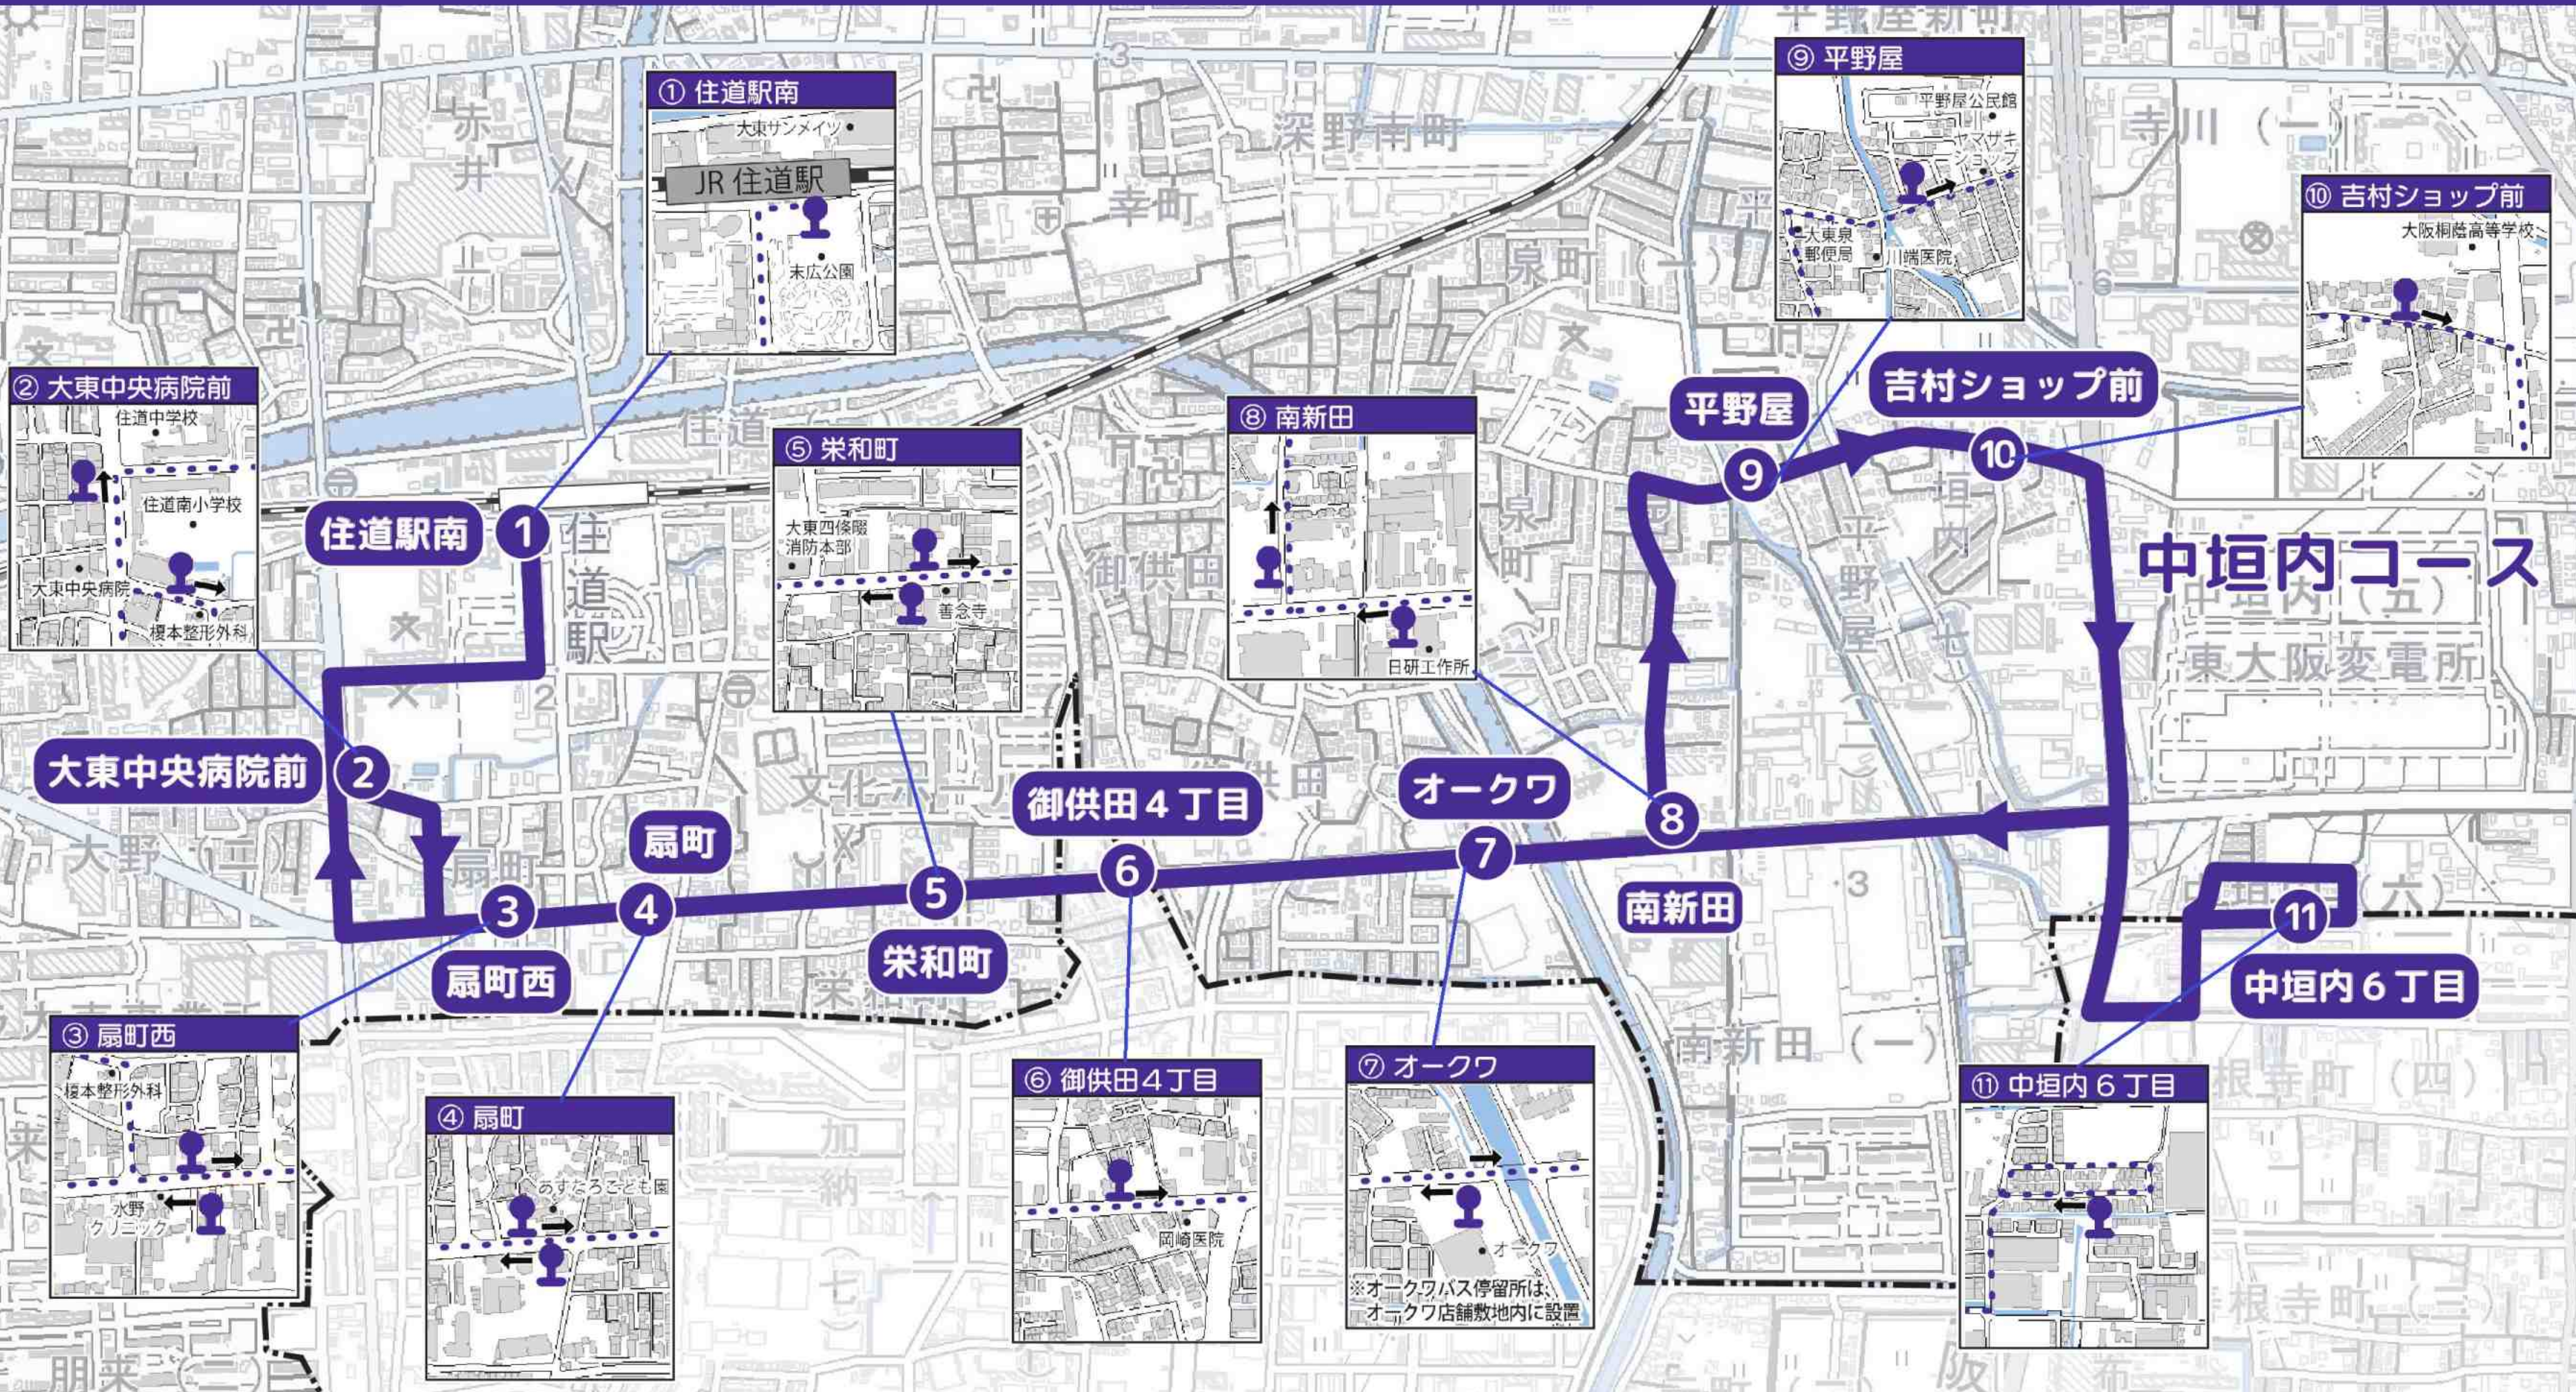

運行ルート - 中垣内コース 毎週月・水・金曜日運行 (祝日、年末・年始 (1²/₂₉ ~ 1³/₃) は運休)

この地図は、国土地理院長の承認を得て、同院発行の電子地形図25000を複製したものである。(承認番号 平30情複、第1389号)