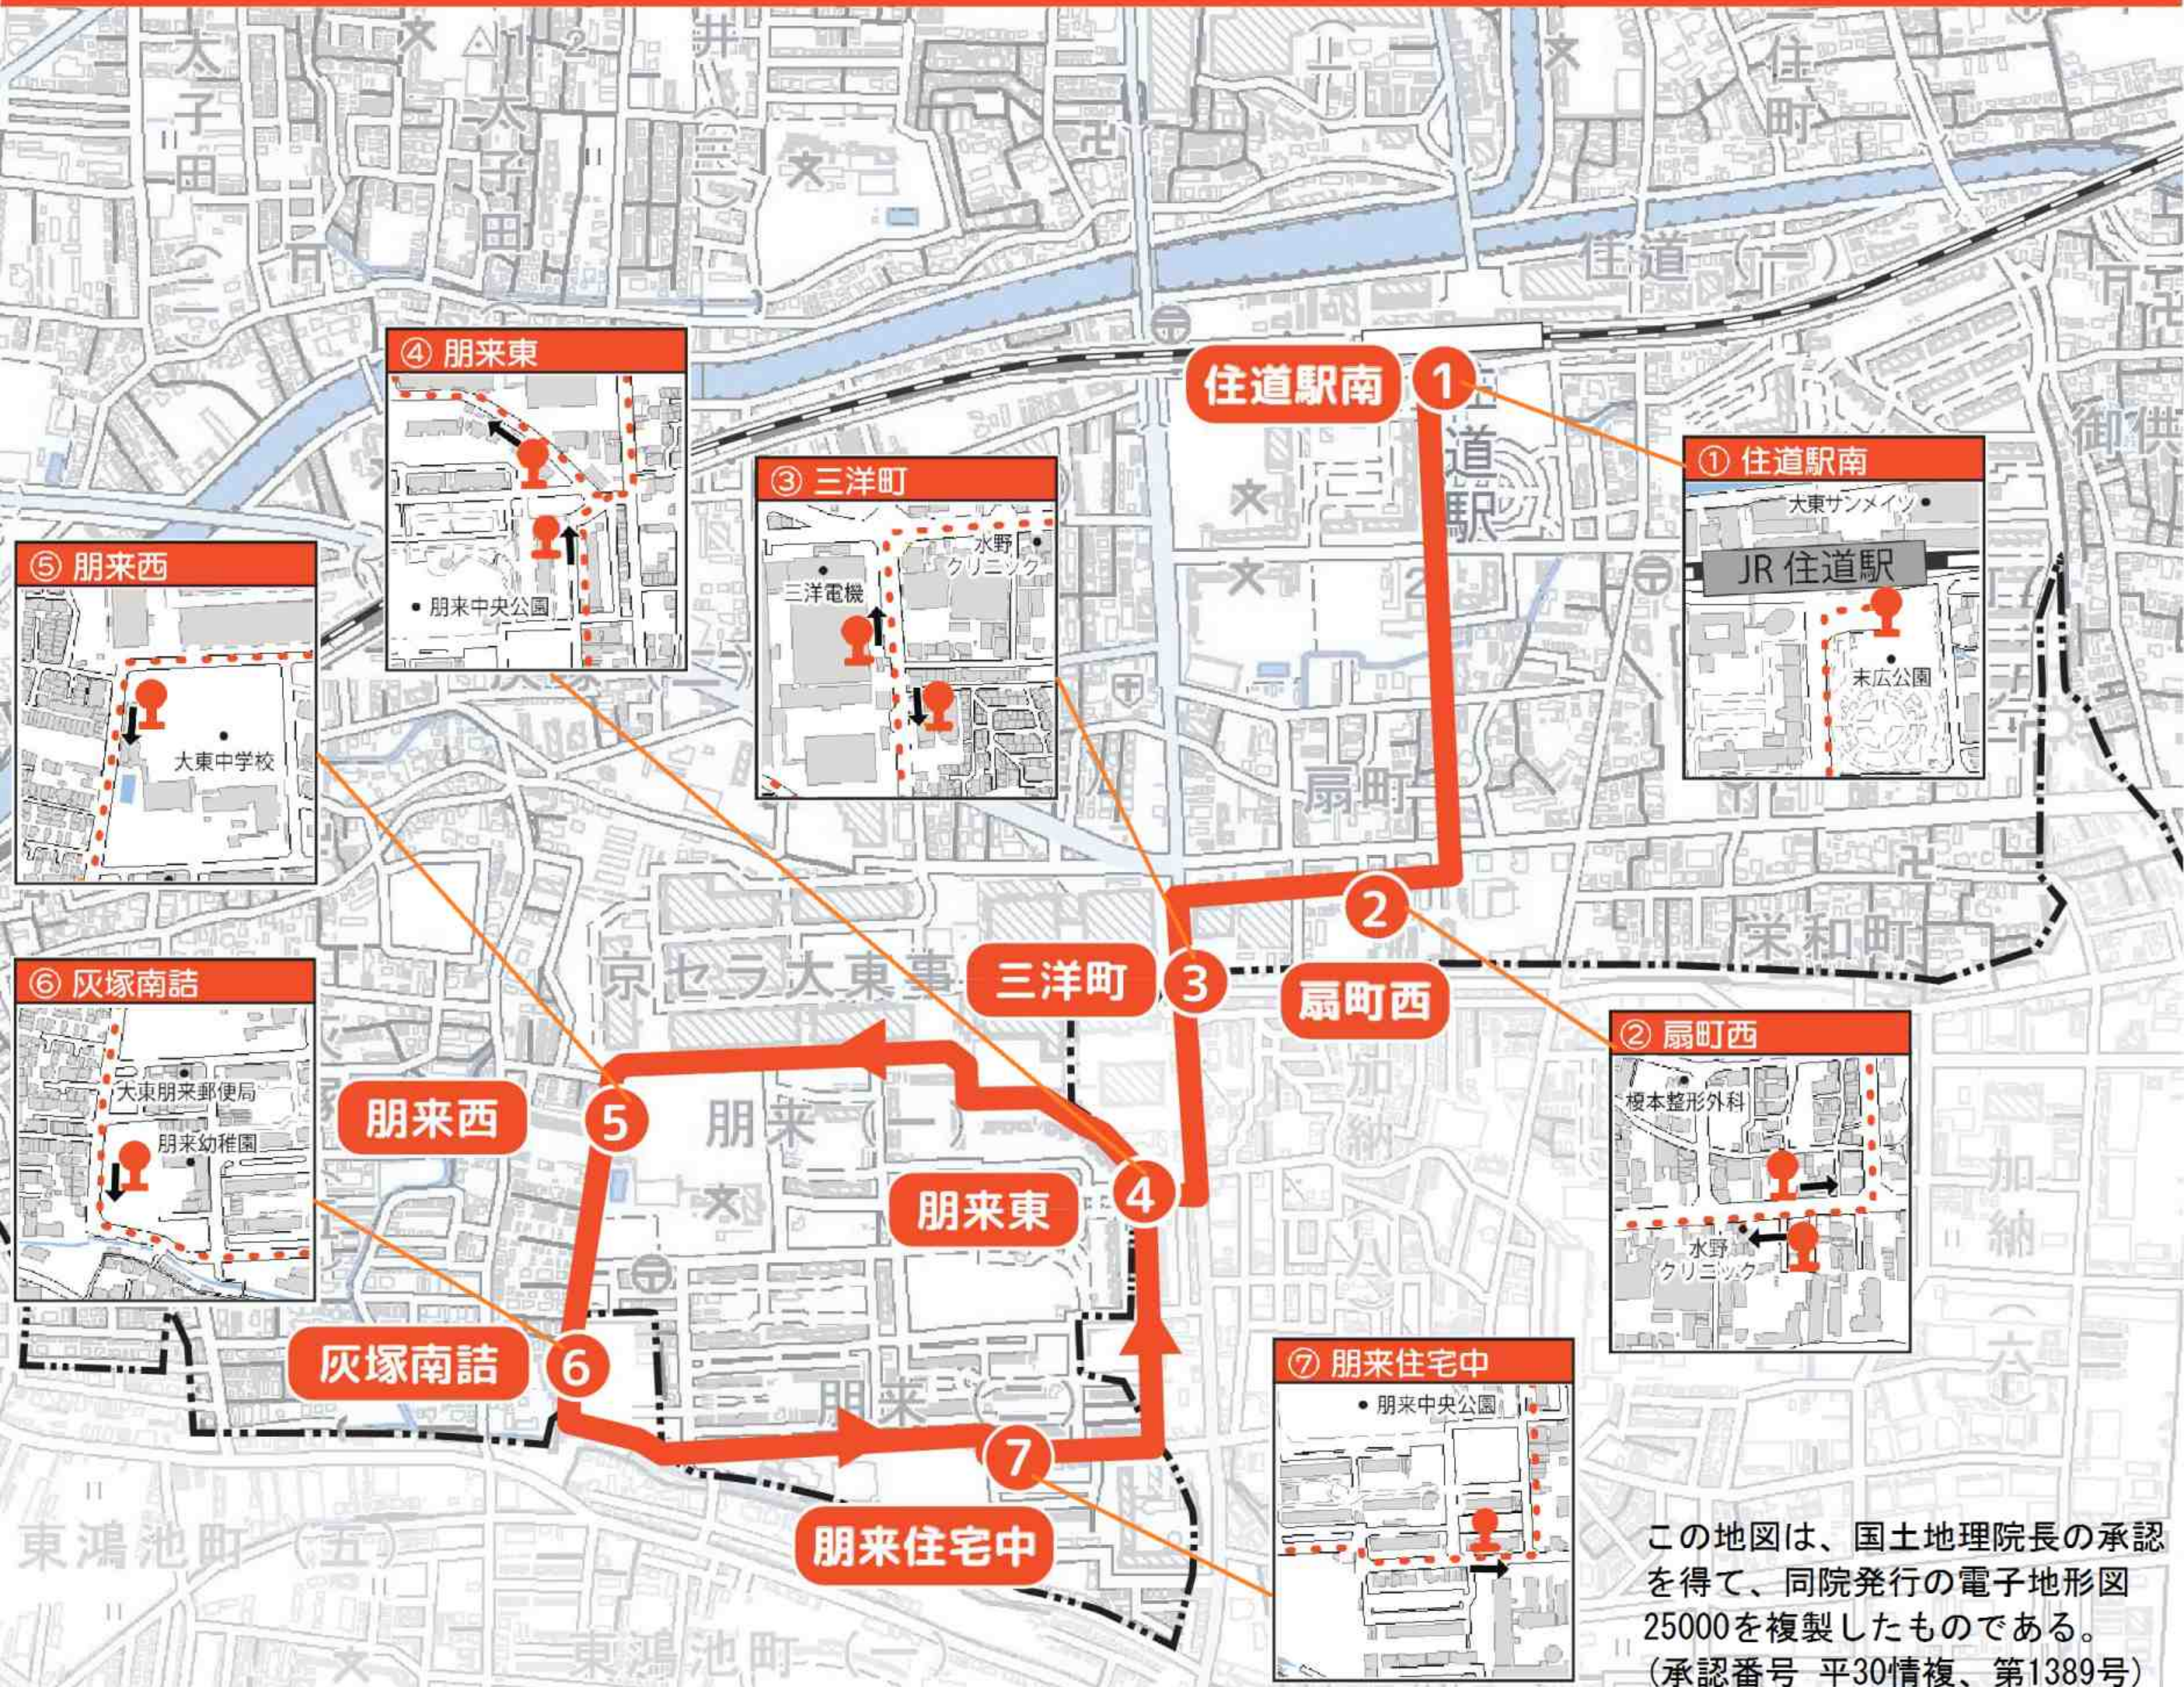

運行ルート-朋来コース 朝便:毎日 昼便:月・水・金 曜日運行(祝日、年末・年始(12/29~1/3)は運休)

この地図は、国土地理院長の承認を得て、同院発行の電子地形図25000を複製したものである。(承認番号 平30情複、第1389号)