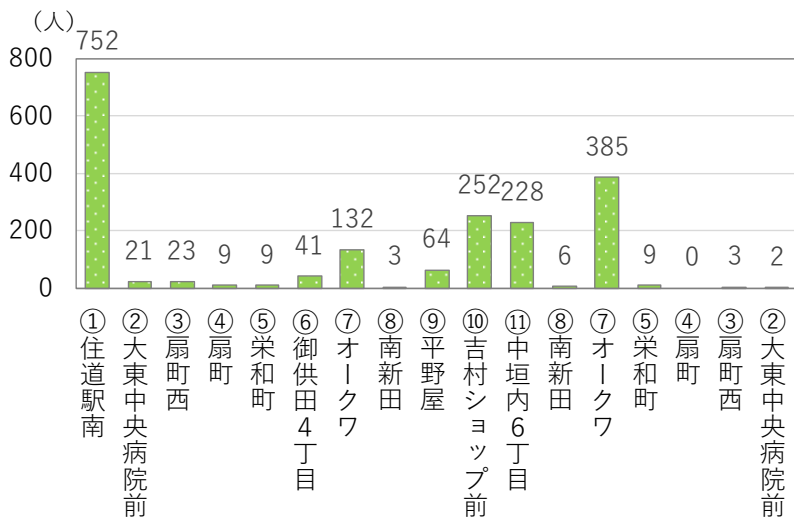

大東市南部地域コミュニティバス News Letter

好評！！ 多くの方にご利用いただいています。

平成 31 年 3 月 25 日（月）の運行開始から約 4 か月が経過しました。

この間、1,939 人の多くの方にご利用いただきました。更に、毎月のご利用者数が増加しています。

停留所別では、「住道駅南」、「オークワ」、「吉村ショップ前」、「中垣内 6 丁目」の利用が多い状況です。

停留所別の乗車人数〔中垣内コース〕

利用者の声をご紹介します！

バス停が
自宅近くで便利！

住道駅やオークワへ
行くのが便利！

毎日運行
してほしい！

65 歳以上は
運賃 100 円
で助かる！

毎週 月・水・金 曜日の平日に運行
予約なしで どなたでも ご利用いただけます。
継続運行に向けて、更なるご利用をお願いいたします！