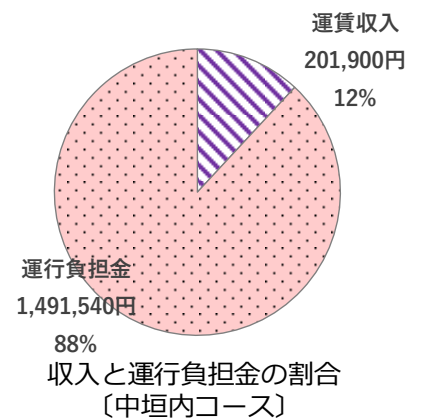

大東市南部地域コミュニティバス News Letter

好評！！ 多くの方にご利用いただいています。

平成 31 年 3 月 25 日（月）の運行開始から約 4 か月が経過しました。

この間、1,939 人の多くの方にご利用いただきました。更に、毎月のご利用者数が増加しています。

停留所別では、「住道駅南」、「オークワ」、「吉村ショップ前」、「中垣内 6 丁目」の利用が多い状況です。

停留所別の乗車人数〔中垣内コース〕

利用者の声をご紹介します！

バス停が
自宅近くで便利！

住道駅やオークワへ
行くのが便利！

毎日運行
してほしい！

65 歳以上は
運賃 100 円
で助かる！

毎週 月・水・金 曜日の平日に運行
予約なしで どなたでも ご利用いただけます。
継続運行に向けて、更なるご利用をお願いいたします！