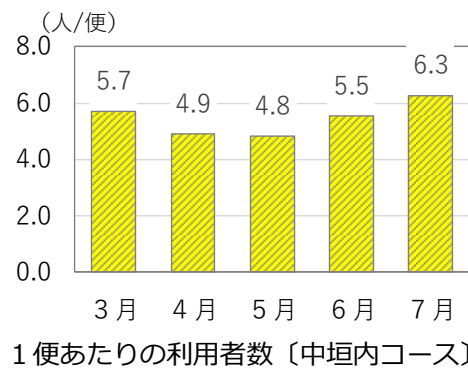

大東市南部地域コミュニティバス News Letter

好評！！ 多くの方にご利用いただいています。

平成 31 年 3 月 25 日（月）の運行開始から約 4 か月が経過しました。

この間、1,939 人の多くの方にご利用いただきました。更に、毎月のご利用者数が増加しています。

停留所別では、「住道駅南」、「オークワ」、「吉村ショップ前」、「中垣内 6 丁目」の利用が多い状況です。

停留所別の乗車人数〔中垣内コース〕