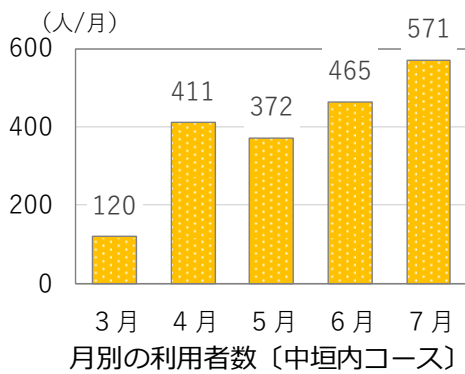

大東市南部地域コミュニティバス News Letter

好評！！ 多くの方にご利用いただいています。

平成 31 年 3 月 25 日（月）の運行開始から約 4 か月が経過しました。

この間、1,939 人の多くの方にご利用いただきました。更に、毎月のご利用者数が増加しています。

停留所別では、「住道駅南」、「オークワ」、「吉村ショップ前」、「中垣内 6 丁目」の利用が多い状況です。

停留所別の乗車人数〔中垣内コース〕