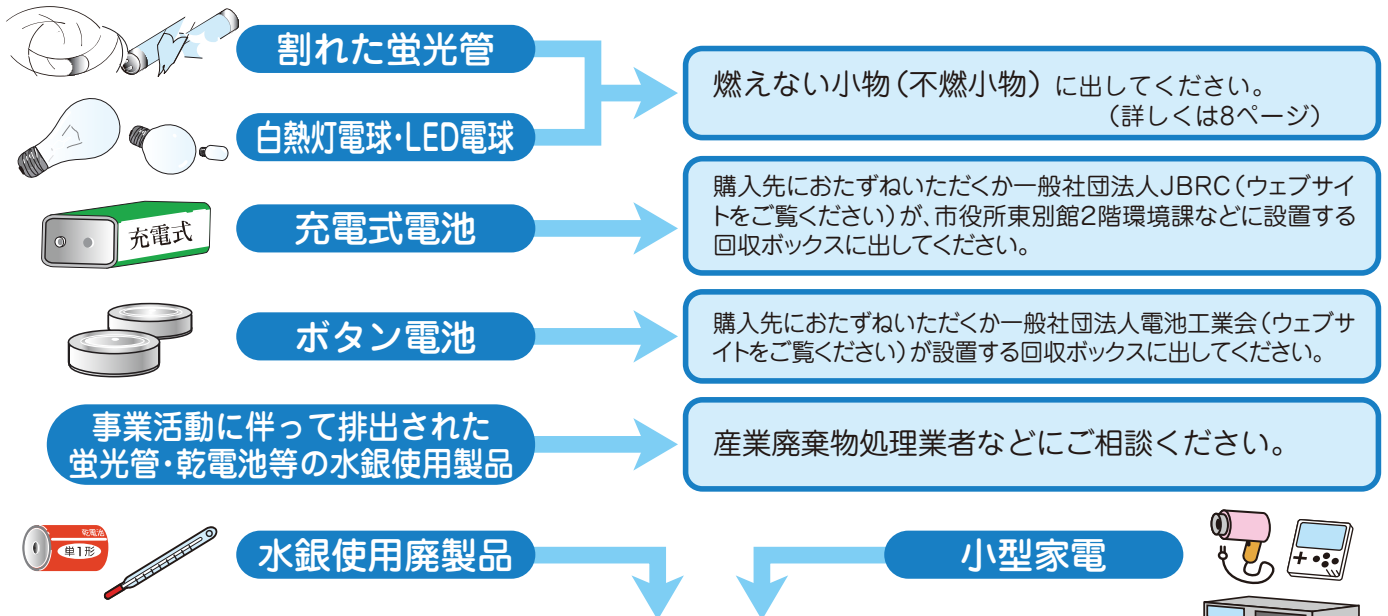

●回収ボックス設置場所

最新の設置場所は市ホームページをご覧ください。

名称	住所	休館日など	時間
市役所本館1階	谷川1-1-1	土・日・祝 年末年始	9:00~17:30
上下水道局本館1階	灰塚4-1-1		
来ぶらり南郷	氷野4-4-70	第1・3水曜日(祝日の場合はその翌日)、年末年始	9:30~21:00
来ぶらり四条	野崎3-6-1	第1・3火曜日(祝日の場合はその翌日)、年末年始	9:00~21:00
北条人權文化センター	北条3-10-5	日・祝 年末年始	9:00~22:00
市民体育館	寺川1-20-20	年末年始	9:00~21:00