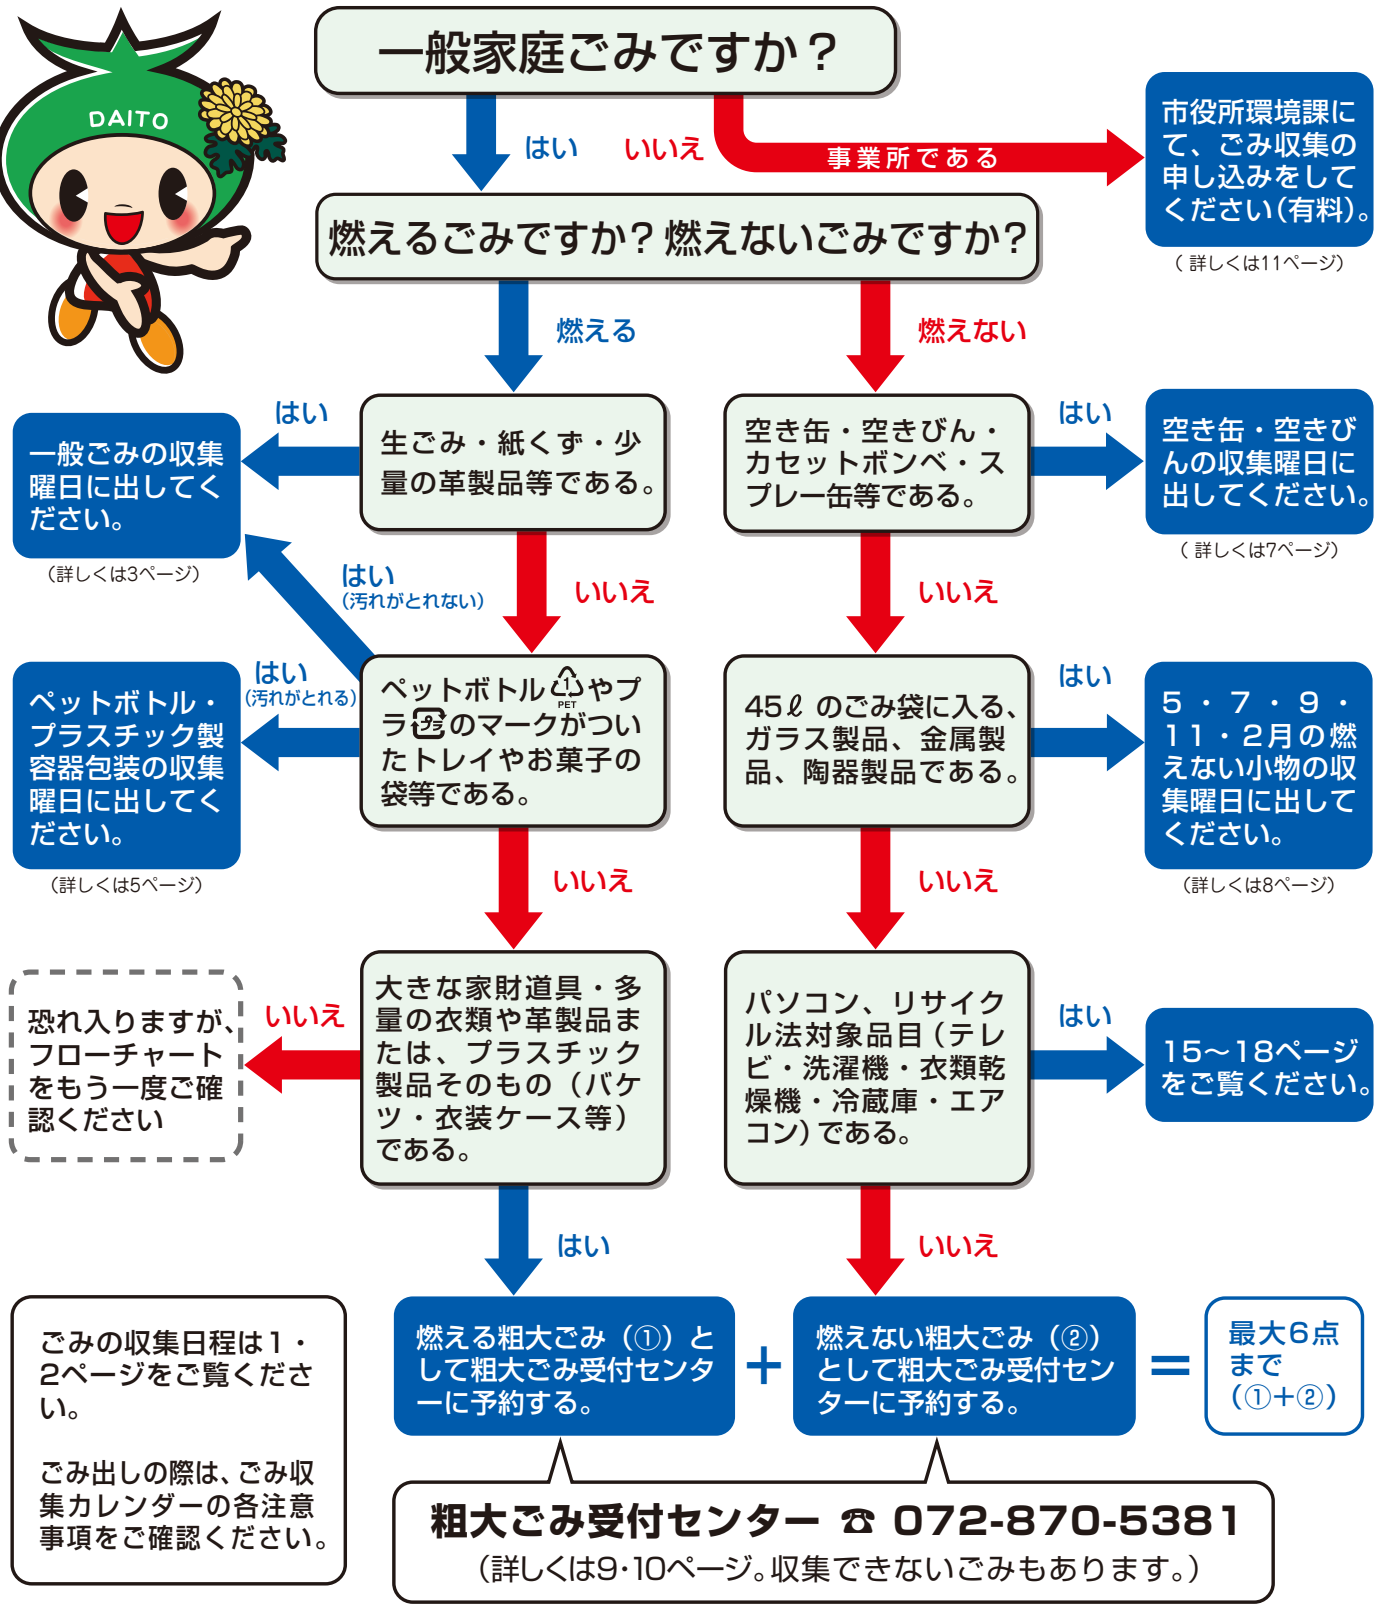

# ゴミ分別フローチャート

- 注意点**
- ・ 全てのごみは、**当日の朝7時まで**に出してください。
  - ・ ごみは、45ℓの透明・半透明のごみ袋に入れて出してください。(45ℓのごみ袋1袋分の重さの目安は10kg以内)
  - ・ 安全なごみ収集のため、収集員が内容物を確認したり、カメラ等により記録することがあります。予めご了承ください。