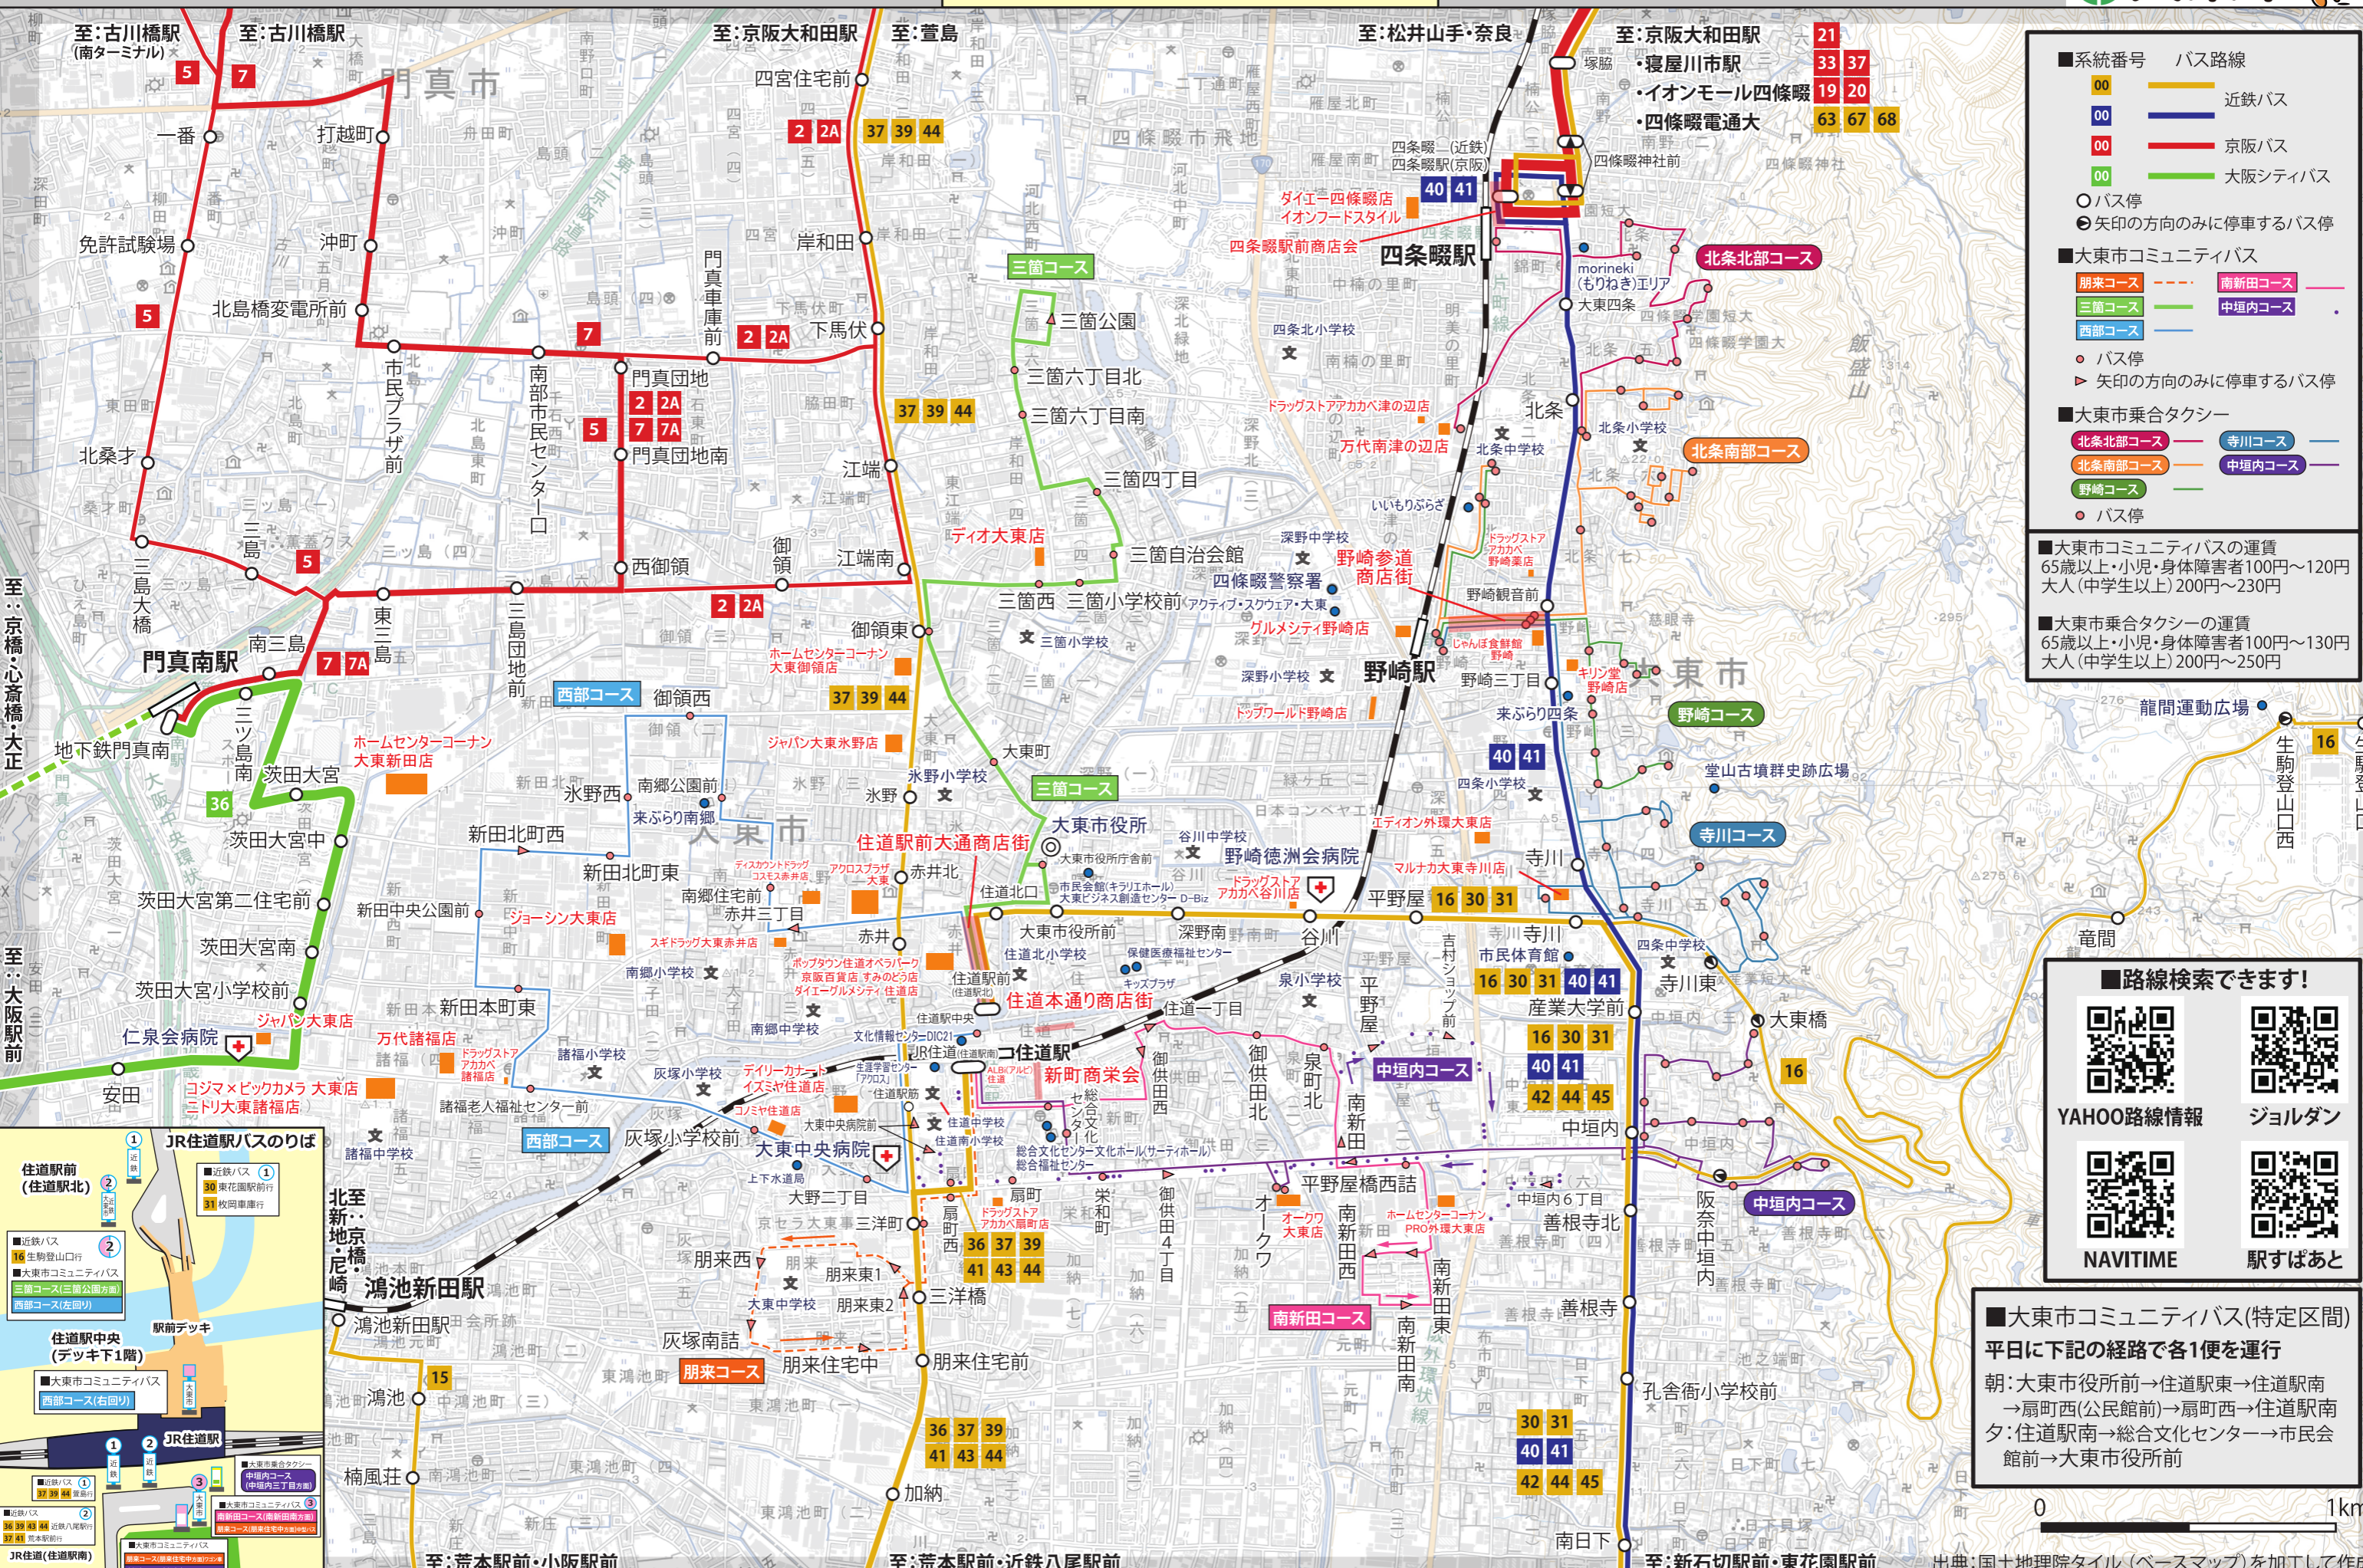

おでかけ公共交通マップ

■系統番号 バス路線

00	近鉄バス
00	京阪バス
00	大阪シティバス

○バス停
●矢印の方向のみに停車するバス停

■大東市コミュニティバス

朋来コース	南新田コース
三箇コース	中垣内コース
西部コース	

○バス停
▶ 矢印の方向のみに停車するバス停

■大東市乗合タクシー

北条北部コース	寺川コース
北条南部コース	中垣内コース
野崎コース	

○バス停

■大東市コミュニティバスの運賃
65歳以上・小児・身体障害者100円～120円
大人(中学生以上)200円～230円

■大東市乗合タクシーの運賃
65歳以上・小児・身体障害者100円～130円
大人(中学生以上)200円～250円

■路線検索できます!

YAHOO路線情報	ジョルダン
NAVITIME	駅すばあと

住道駅前(住道駅北)

- 近鉄バス 1 東花園駅前
- 近鉄バス 30 東花園駅前
- 近鉄バス 31 校岡車庫行

住道駅中央(デッキ下1階)

- 近鉄バス 16 生駒登山口行
- 近鉄バス 17 生駒登山口行
- 近鉄バス 18 生駒登山口行
- 近鉄バス 19 生駒登山口行
- 近鉄バス 20 生駒登山口行
- 近鉄バス 21 生駒登山口行
- 近鉄バス 22 生駒登山口行
- 近鉄バス 23 生駒登山口行
- 近鉄バス 24 生駒登山口行
- 近鉄バス 25 生駒登山口行
- 近鉄バス 26 生駒登山口行
- 近鉄バス 27 生駒登山口行
- 近鉄バス 28 生駒登山口行
- 近鉄バス 29 生駒登山口行
- 近鉄バス 30 東花園駅前
- 近鉄バス 31 校岡車庫行

JR住道駅

- 近鉄バス 1 東花園駅前
- 近鉄バス 30 東花園駅前
- 近鉄バス 31 校岡車庫行

■大東市コミュニティバス(特定区間)
平日に下記の経路で各1便を運行
朝: 大東市役所前→住道駅前→住道駅南
→扇町西(公民館前)→扇町西→住道駅南
夕: 住道駅南→総合文化センター→市民会館前→大東市役所前

出典: 国土地理院タイル (ベースマップ) を加工して作成