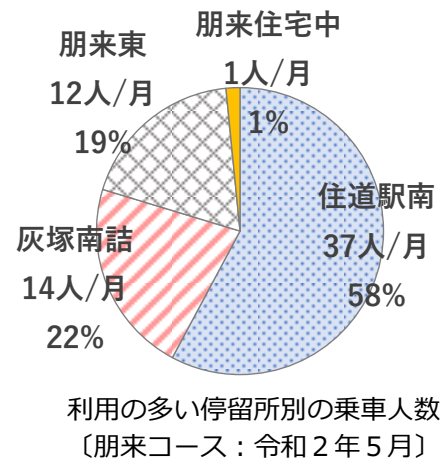

毎週 月・水・金 曜日の平日に運行
予約なしで どなたでも ご利用いただけます。