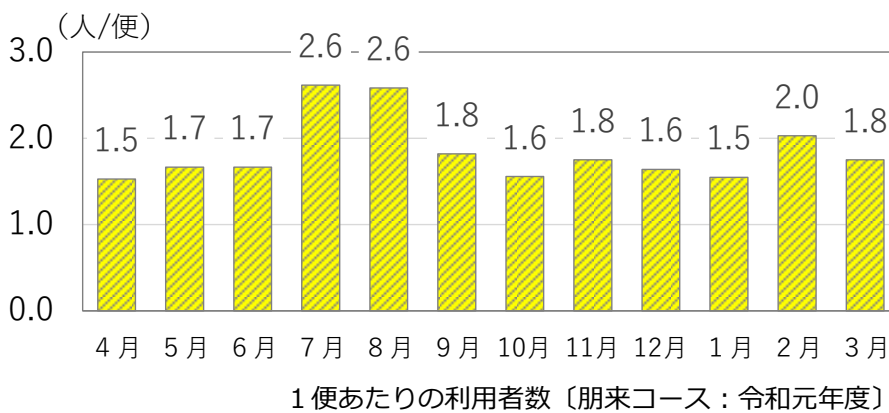

毎週 月・水・金 曜日の平日に運行
予約なしで どなたでも ご利用いただけます。