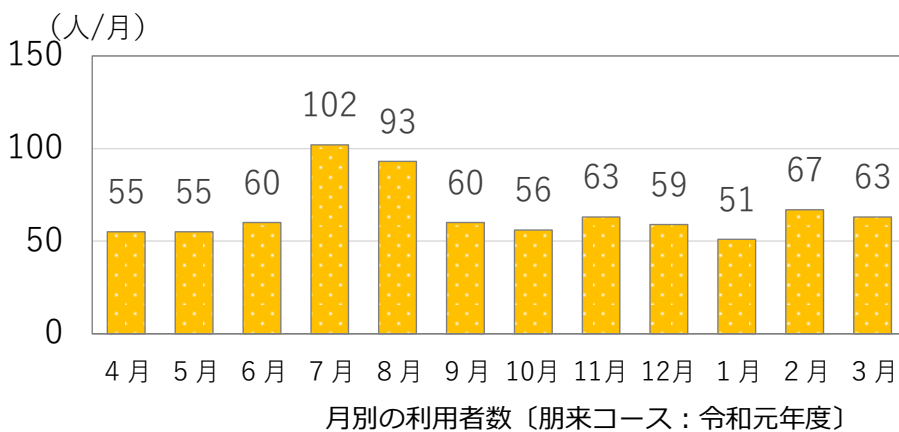

毎週 月・水・金 曜日の平日に運行
予約なしで どなたでも ご利用いただけます。