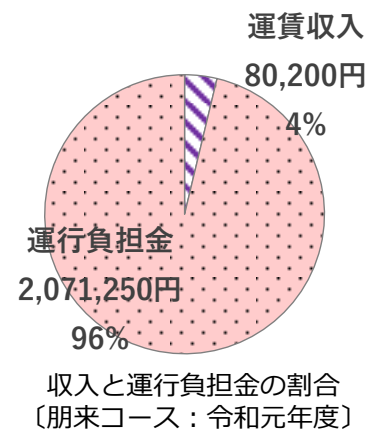

毎週 月・水・金 曜日の平日に運行
予約なしで どなたでも ご利用いただけます。