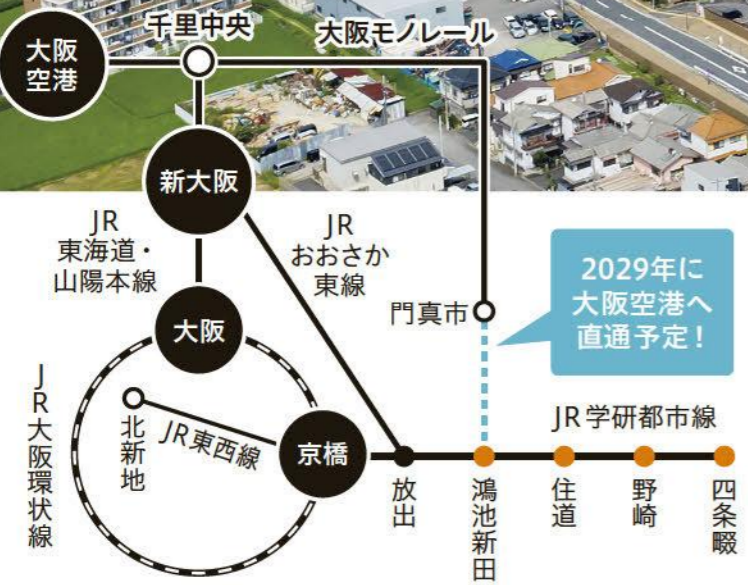

ドローン空撮動画
公開中!

SKY VIEW

TO you

都心も自然も近いまち

飯盛山(飯盛城跡)

2029年に
大阪空港へ
直通予定!

住道駅から	
直通	京橋駅 9分
直通	北新地(西梅田)駅 17分
	大阪駅 18分
	新大阪駅 20分