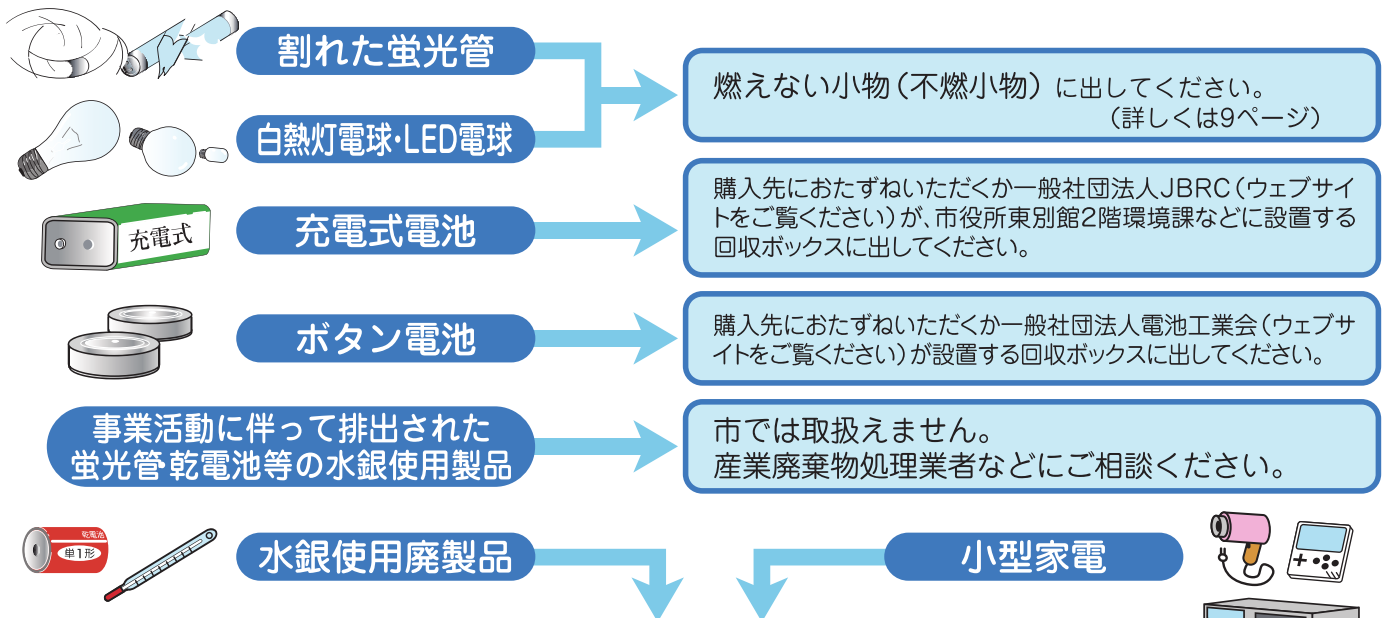

●回収ボックス設置場所

最新の設置場所は市ホームページをご覧ください。

名称	住所	休館日など	時間
市役所本館1階	谷川1-1-1	土・日・祝 年末年始	9:00~17:30
上下水道局本館1階	灰塚4-1-1		
来ぶらり南郷	氷野4-4-70	第1・3水曜日 (祝日の場合はその翌日)、年末年始	9:30~21:00
来ぶらり四条	野崎3-6-1	第1・3火曜日 (祝日の場合はその翌日)、年末年始	9:00~21:00
北条人権文化センター	北条3-10-5	日・祝 年末年始	9:00~22:00
市民体育館	寺川1-20-20	年末年始	9:00~21:00