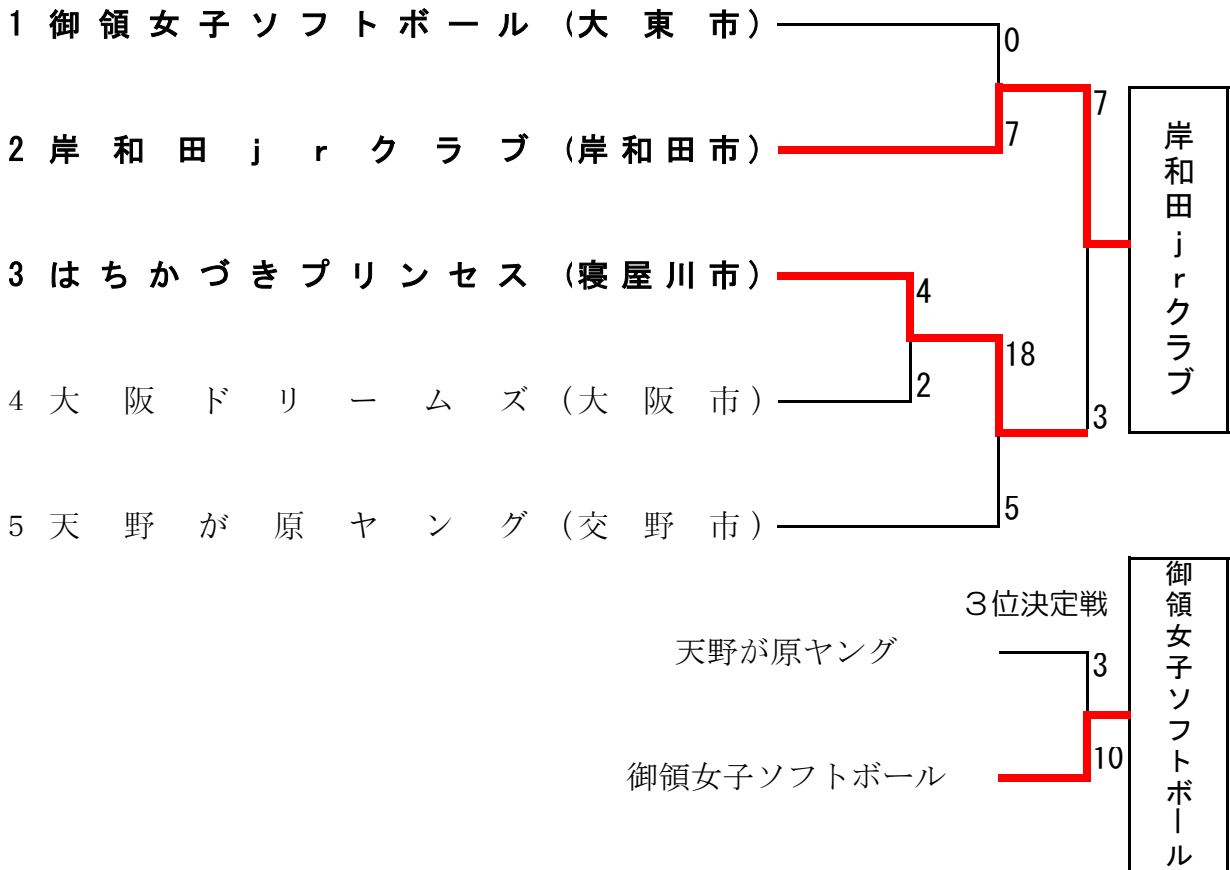

## 第36回全日本小学生男女ソフトボール大会（女子の部） 大阪府予選会

会場		
4月29日	岸和田市	浜工業公園第一球場
5月3日	岸和田市	岸和田市立春木中学校