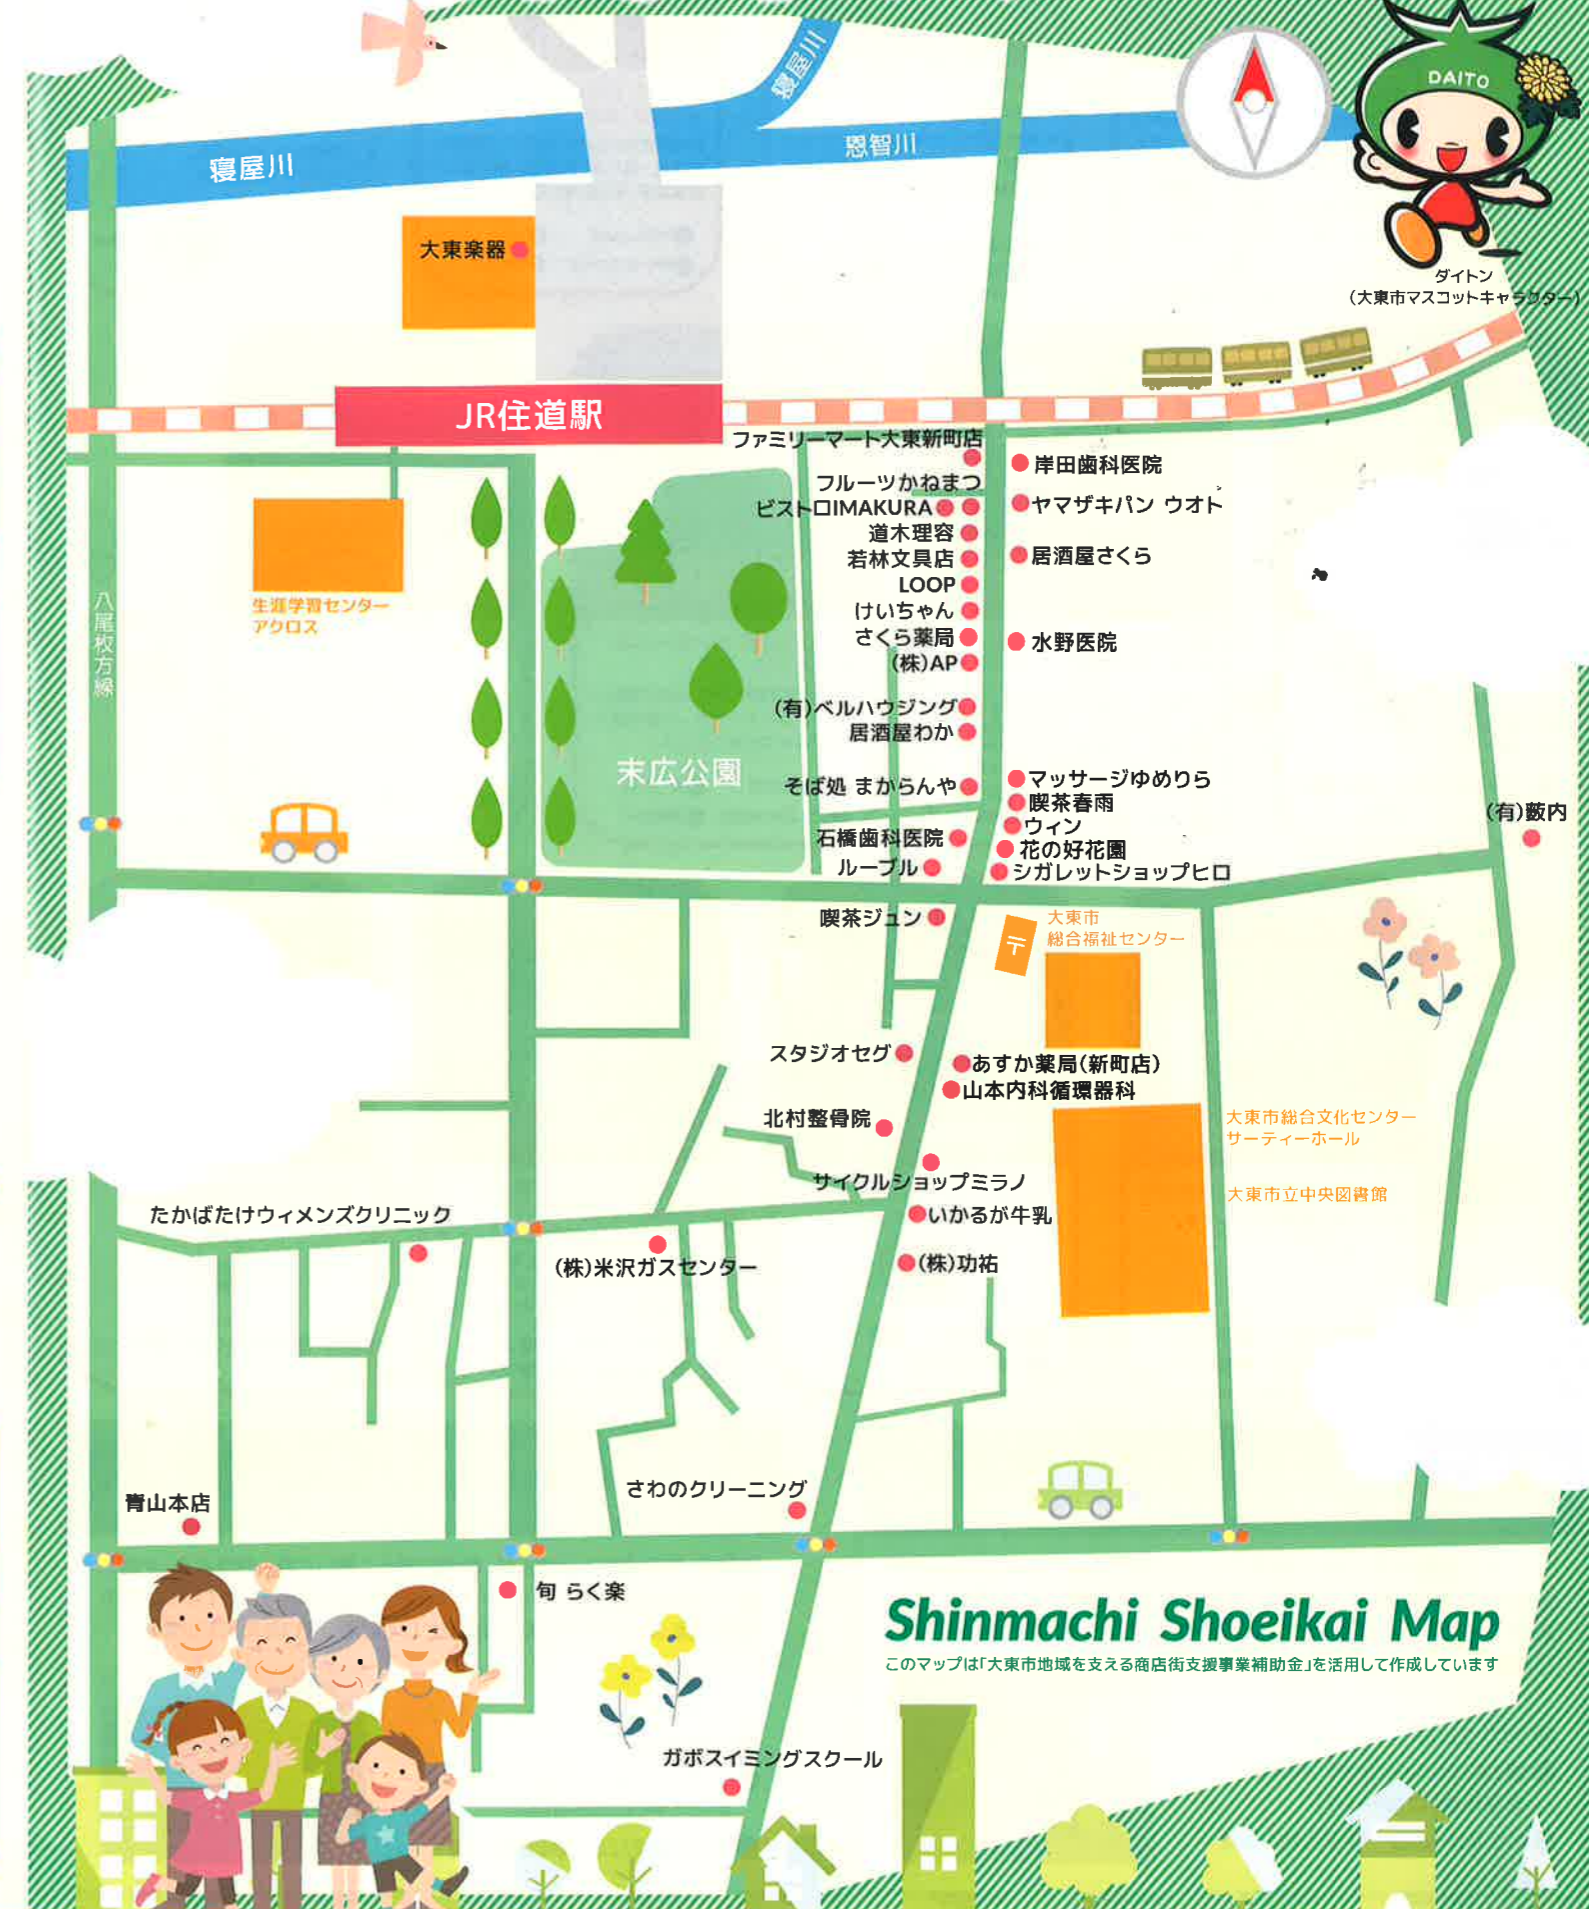

新町を明るく安全な街に！

新町商栄会 マップ

Shinmachi Shoeikai Map

新町商栄会マップ2022年9月現在

(有) 藪内
よかつたら葬儀の藪内

☎ 072-871-0040 📍 御供田2-11-8

ガボスミングスクール
大人も子どももガボで泳ごう！

ガボは正しい泳ぎをしっかりと指導します。これがガボの得意技です。ジェイエスのコーチが指導にあたり、皆様の健康づくりをお手伝いします。

☎ 月・金10:00-21:00 / 土8:00-21:00
☎ 日・スクール休館日
☎ 072-875-2662 📍 扇町11-5

新町商栄会マップ

Studio Ceg
髪をキレイにする美容室
大人の女性のためのサロンです

頭皮と髪に潤いと艶を与える薬剤とお似合いのスタイルをご提案します。リラックス空間をお楽しみください

☎ 10:00-17:00 / 金10:00-19:00
☎ 月・第1,3,5火
☎ 072-870-3568 📍 新町12-13

LOOP (ループ)
アットホームな美容室です

☎ 9:30-18:30 ☎ 月・第2,4火
☎ 072-873-6363 📍 新町8-2

ヘアサロン みちぎ
創業100周年 親切・丁寧をモットーに営業しております

安全と安心のために衛生管理を徹底してご来店をお待ちしております。

☎ 月・金8:30-20:00 / 土・日・祝8:00-20:00
☎ 月・第2,3火
☎ 072-872-1692 📍 新町4-1

☎ 月・火・水・金 9:00-19:00 ☎ 日・祝
☎ 木 9:00-13:00
☎ 072-869-2375 📍 新町9-7

Shinmachi Shoeikai Map
このマップは「大東市地域を支える商店街支援事業補助金」を活用して作成しています

ペーカリーショップ ルーブル

地域の皆様に支えられ創業43年目
粉にこだわり、安くて美味しいパン作りを
追及。毎日100種類以上を取り揃えています。
大判でめいめいの食パン自家製カスタード
のクリームパン(オーレパン)がお薦めです。
(防カビ剤・乳化剤不使用の安心安全なパン)