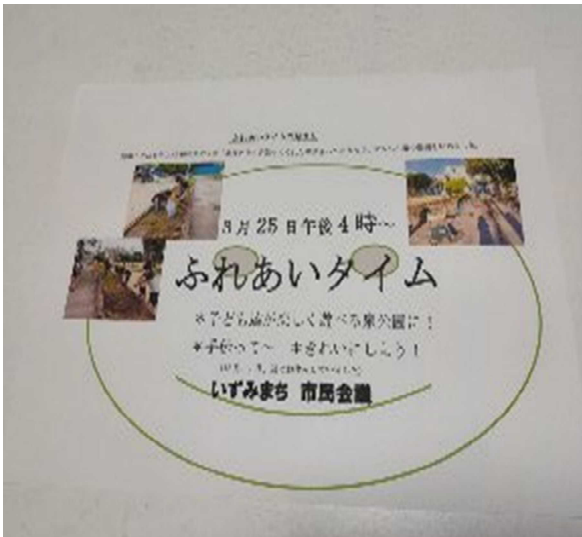

公園における地域自主管理活動紹介

自治会名	泉町自治会
活動公園	泉公園
自治会の紹介 (活動内容等)	1968年(昭和43年)に誕生した泉町の地名の由来は、「泉が湧き出る町」であり、当時の住民が夢と希望を抱いて名付けました。 泉町自治会では、泉町の中心である泉公園で地域自主管理活動を行っており、たくさんの方々が訪れる活気溢れる楽しい公園です。

活動写真①

活動写真②

活動写真③

ふれあいタイムで花壇の整備等を行っています。泉公園では様々な種類のお花が咲いています。

活動写真④

早朝から公園の清掃をしています。綺麗な公園には多くの方が訪れ、活気が溢れます！

活動写真⑤

活動写真⑥

令和4年3月31日、たくさんの人々の願いと努力が実り、市史跡平野屋新田会所の北・濠跡地にあった大きなクスノキが泉公園にやってきました！

活動写真⑦

通路

花壇の整備を定期的に行っており、子どもたちのために花壇に太い竹を敷き、通路をつくりました！