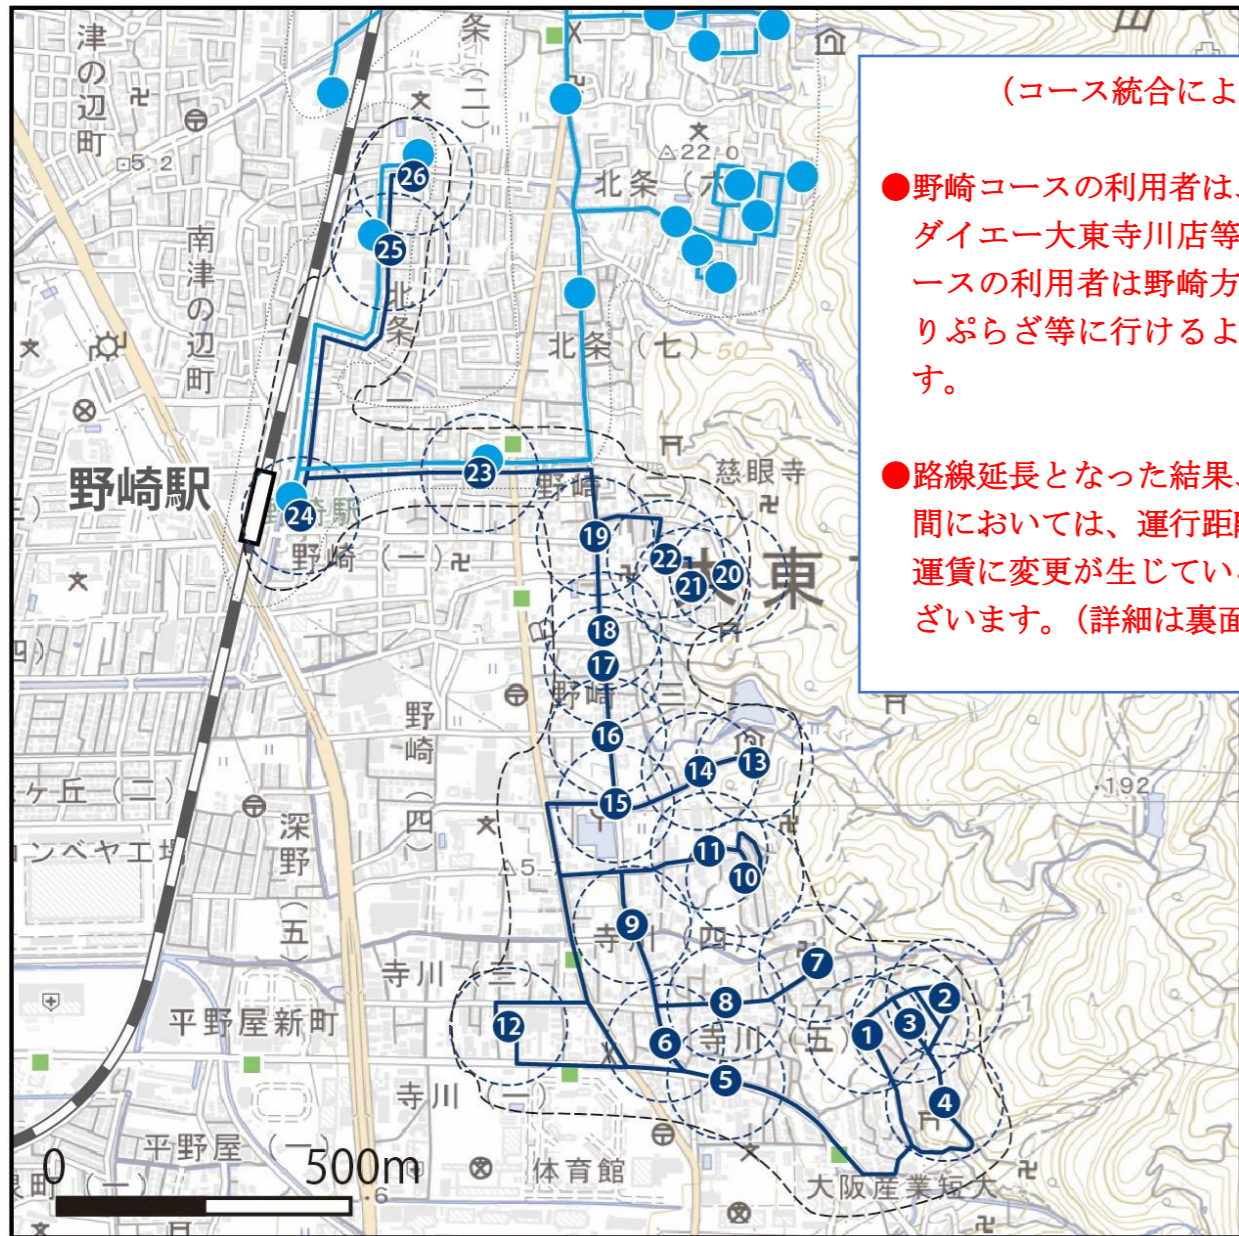

大東市東部地域乗合タクシー

野崎・寺川コース

2023. 1
Vol. 07

令和5年4月1日から、現行の5コースから3コースに統合して運行します。

北条北部コースと北条南部コースを統合して「北条コース」に、野崎コースと寺川コースを統合して「野崎・寺川コース」に、中垣内コース（変更なし）を含めて全3コースで運行します。

Vol.7では、表面の右側に野崎・寺川コースのダイヤ（案）、裏面に運賃表を掲載しています。野崎・寺川コースは、コース統合による停留所の廃止はありません。

(コース統合により)

- 野崎コースの利用者は、寺川方面、ダイエー大東寺川店等に、寺川コースの利用者は野崎方面、いいもりぷらざ等に行けるようになります。
- 路線延長となった結果、一部の区間においては、運行距離が伸び、運賃に変更が生じている区間がございます。(詳細は裏面参照)

※ 各停留所の詳細な位置図は、次号（3月号）でお知らせします。

運行日について

これまで利用者が多い「寺川コース」の運行日にあわせ、月・水・金曜日（祝日含む）に運行します。

現在の運行曜日	見直し後の運行曜日
野崎コース：月・火・金 曜日運行 寺川コース：月・水・金 曜日運行	野崎・寺川コース：月・水・金 曜日運行

ダイヤについて

野崎・寺川コースのダイヤ（案）を作成しました。ダイヤ（案）について、ご意見がございましたら、令和5年1月13日（金）までに、下記までご連絡ください。

お問合せ先：大東市都市整備部交通政策課
電話 ☎ 072-870-9667

※皆さまからのご意見を聞きながら、調整してまいります。

※2便、4便、6便は「⑥寺川二丁目」には停車しません。