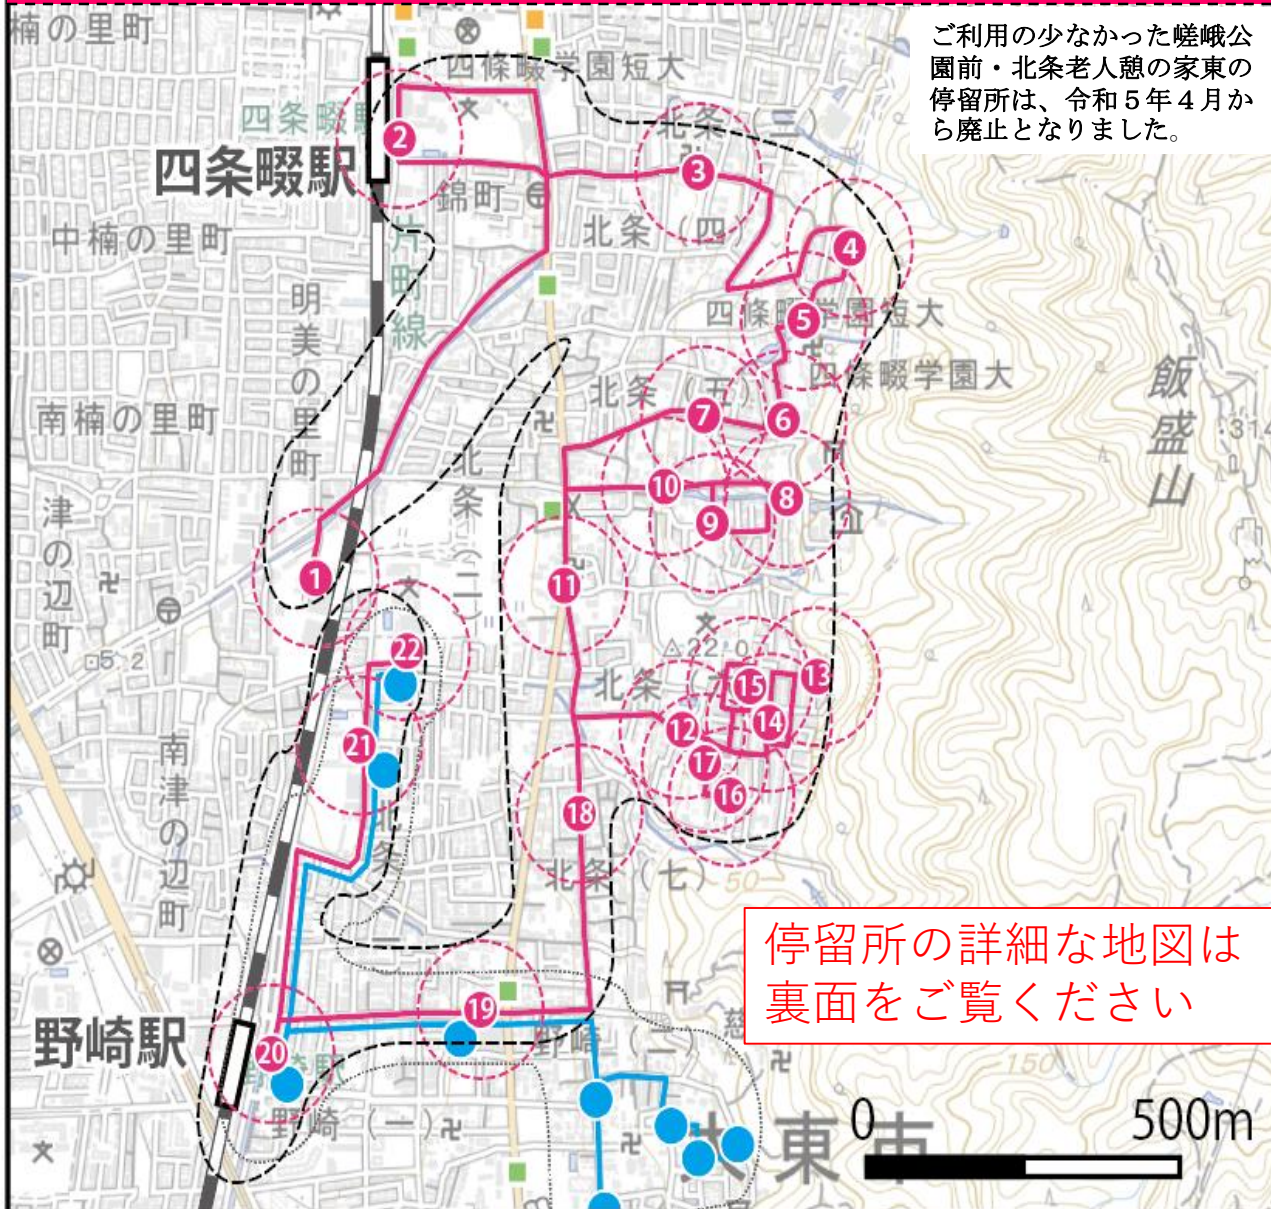

大東市東部地域乗合タクシー

北条北部・北条南部コース
2023.3 Vol.08

令和5年4月1日から、大東市東部地域は5コースから3コースに統合となり、北条北部コースと北条南部コースを統合して「北条コース」として運行します。

令和5年4月1日からの運行事業者の決定について

大東市東部地域乗合タクシー運行事業に関する総合評価落札方式による一般競争入札の結果、【株式会社オービーシー】を選定し、協定を締結いたしました。

※予約の取り消しによるキャンセル料はかかりませんが必ずご連絡ください。

時刻表（運行日は月・火・金）祝日も運行

●野崎駅経由 北条中学校方面

停留所発時刻	1便	3便	5便
① 万代南津の辺店	8:30	11:30	15:00
② 四条畷駅	8:34	11:34	15:04
③ 北条人権文化センター	8:36	11:36	15:06
④ 北条楠木台北	8:38	11:38	15:08
⑤ 北条楠木台南	8:39	11:39	15:09
⑥ 北条第2地域広場	8:40	11:40	15:10
⑦ 北条五丁目	8:41	11:41	15:11
⑧ 北条神社前	8:43	11:43	15:13
⑨ 北条六丁目北	8:44	11:44	15:14
⑩ 宮谷川	8:45	11:45	15:15
⑪ 十念寺前	8:46	11:46	15:16
⑫ 北条小学校	8:47	11:47	15:17
⑬ 山之手台	8:48	11:48	15:18
⑭ 山之手区民館	8:49	11:49	15:19
⑮ 北条六丁目	8:50	11:50	15:20
⑯ 北条七丁目	8:51	11:51	15:21
⑰ 北条小学校南	8:52	11:52	15:22
⑱ 辻之町公民館	8:54	11:54	15:24
⑲ じゃんぼ海鮮館野崎	8:56	11:56	15:26
⑳ 野崎駅	8:57	11:57	15:27
㉑ いいもりぶらざ	8:59	11:59	15:29
㉒ 北条中学校	9:00	12:00	15:30

●四条畷駅経由 万代南津の辺店 方面

停留所発時刻	2便	4便	6便
㉒ 北条中学校	10:00	13:00	16:30
㉑ いいもりぶらざ	10:01	13:01	16:31
㉐ 野崎駅	10:03	13:03	16:33
⑲ じゃんぼ海鮮館野崎	10:04	13:04	16:34
⑱ 辻之町公民館	10:06	13:06	16:36
⑫ 北条小学校	10:07	13:07	16:37
⑯ 北条七丁目	10:08	13:08	16:38
⑰ 北条小学校南	10:09	13:09	16:39
⑮ 北条六丁目	10:10	13:10	16:40
⑭ 山之手区民館	10:11	13:11	16:41
⑬ 山之手台	10:12	13:12	16:42
⑪ 十念寺前	10:14	13:14	16:44
⑩ 宮谷川	10:15	13:15	16:45
⑨ 北条六丁目北	10:16	13:16	16:46
⑧ 北条神社前	10:17	13:17	16:47
⑦ 北条五丁目	10:19	13:19	16:49
⑥ 北条第2地域広場	10:20	13:20	16:50
⑤ 北条楠木台南	10:21	13:21	16:51
④ 北条楠木台北	10:22	13:22	16:52
③ 北条人権文化センター	10:24	13:24	16:54
② 四条畷駅	10:26	13:26	16:56
① 万代南津の辺店	10:30	13:30	17:00

北条コース運行ルート

停留所について

運賃について

①万代南津の辺店
大東市南津の辺町7番

②四条驛駅
大東市 学園町2番

③北条人權文化センター
大東市北条3丁目10番

④北条楠木台北
大東市北条4丁目16番

⑤北条楠木台南
大東市北条4丁目15番