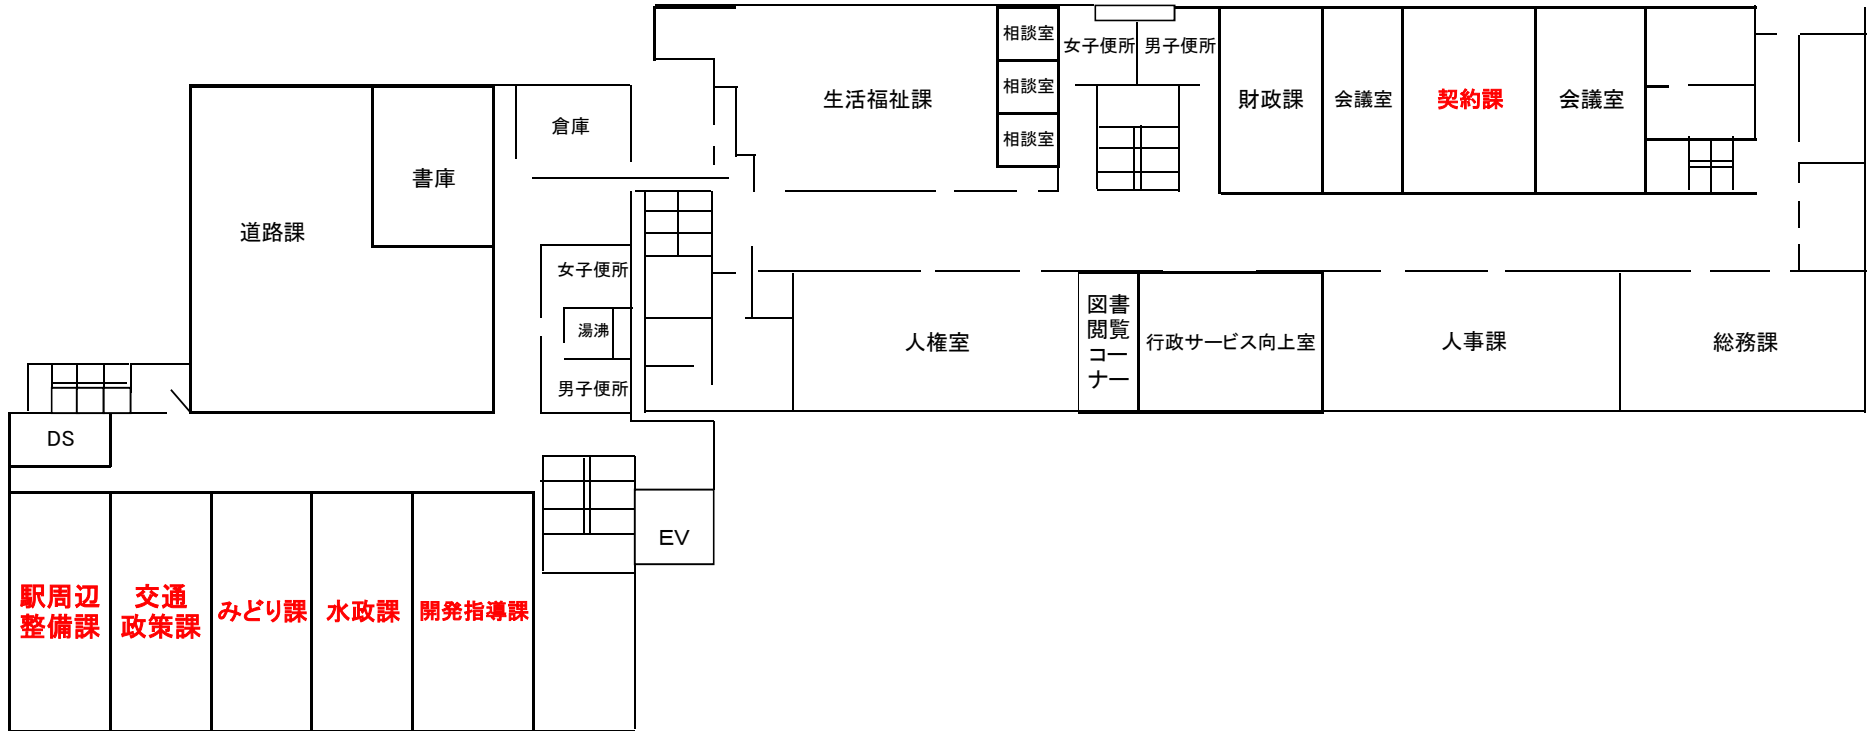

西別館3階

本庁舎3階

西別館4階

西別館5階

東別館1階

東別館2階

会議棟1階

会議棟2階

南別館1階

南別館2階

市民会館4階 危機管理室

市民会館5階 大東市教育委員会・教育研究所