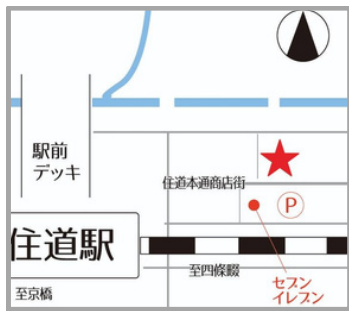

日時 毎月第2水曜日 13:00~14:30  
※席数に限りがあります。事前にご予約をお願い致します

会費 200円 (ドリンク付き)

場所 大東夢づくりコミュニティ  
大東市住道1-6-15 (JR学研都市線「住道駅」徒歩3分)

- ※途中参加、途中退出大丈夫です
- ※開催日に変更がある場合はライン公式アカウントかインスタグラムでご報告します
- ※カフェ 営業はしていません。

保育士で3児のお母さんでもある「まいりんく」のまいさんと  
コラボで「はぐくみカフェ」を開催します。  
お子様連れ、お母さんだけの参加、どちらも大歓迎です。  
登校渋りや不登校のこと、少人数でゆっくりお話ししませんか？  
お気軽にお越しください。お待ちしております。

駐車場はございません。  
近隣のコインパーキングをご利用ください

住道本通り商店街を通り抜けると  
左側にあります

学校に行きづらさを感じている子供たちの  
親御さんがホッと一息つける居場所が  
あればと思い親カフェを開催しております。  
一緒にお話ししませんか？

はぐくみカフェ  
主催者 みなみなおみ

ご予約、お問い合わせはインスタグラムのDMか  
LINE公式アカウントからご連絡お願い致します