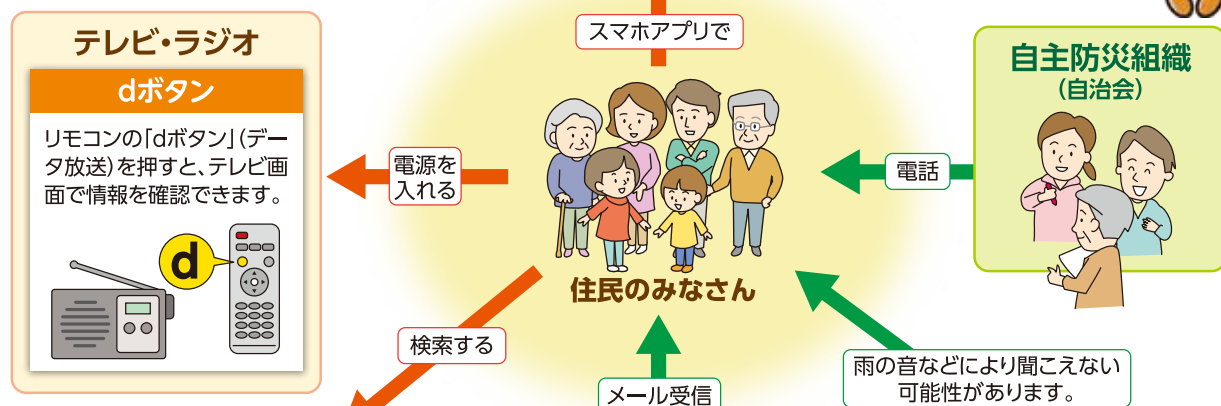

# どうやって情報を入力するの？

### 大東市防災アプリ

大東市の防災システムと連動、災害時に様々な情報がリアルタイムで入手できます。災害に備えてスマートフォンにインストールしましょう。

ダウンロードはこちらから

大東市 防災アプリ 検索

※画面表示はイメージです。

防災マップ

避難所検索

避難経路検索

機能

被災状況確認

強制プッシュ通知

防災情報プッシュ通知