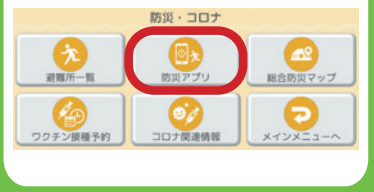

みんなの力で命を守るための 防災アプリができました

5月末に市では避難所情報や避難経路検索などさまざまな災害情報をリアルタイムに確認できるアプリを開発しました。
災害の備えの一つとして必ずインストールしておきましょう。

まずは
インストール
してみよう

市ホームページから
ダウンロード

または
Google PlayストアやAppストアで
「大東市防災アプリ」を検索

どうやって使うの？

▶ 災害時に**避難所**に行きたいときは？

1 避難所をタップ

2 開設済みを確認

3 近くの開設されている
避難所を探し、
経路案内をタップ

スマートフォンの
位置情報をオン
にして使ってね

4 現在の場所から避難所
までの経路が表示される

※土砂くずれなどの危険箇所を避けた安全なルートを示してくれます。

▶ 災害の**被災状況**を知りたいときは？

1 防災マップをタップ

2 大東市防災システムと連動！
被災状況は、リアルタイムで
防災アプリに反映され確認できる

市公式LINE
からも
アクセス可

1 市公式LINE
を登録▶▶

2 防災アプリをタップ

避難訓練に参加して、防災力を高めよう

4ページへ

災害時に行動することができますか？ “いざ”というときに備えて 防災訓練に参加しよう！

どのように考え行動すべきかを知り体験しているかしていないかは、災害発生時における判断や行動に大きく影響します。

また、防災訓練の実施には学校・地域・家庭の連携が必要になるなど、「自助」、「共助」、「公助」の連携が不可欠です。地域(自主防災組織※)が行う防災訓練などに積極的に参加して、災害対応力を高めましょう。訓練の日程などはお住まいの地域の自主防災組織や自治会に確認してください。

※「自分の地域は自分たちで守る」という自覚、連帯感に基づき、自主的に結成する組織。災害による被害を予防し、軽減するために活動しています。(令和5年6月現在 市内51地区)