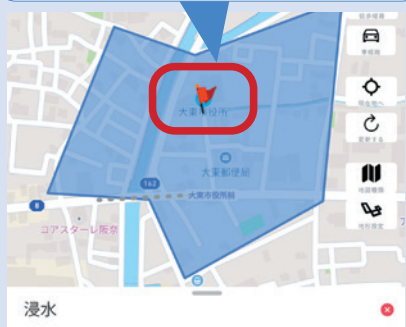

みんなの力で命を守るための 防災アプリができました

5月末に市では避難所情報や避難経路検索などさまざまな災害情報をリアルタイムに確認できるアプリを開発しました。
災害の備えの一つとして必ずインストールしておきましょう。

まずは
インストール
してみよう

市ホームページから
ダウンロード

または
Google PlayストアやAppストアで
「大東市防災アプリ」を検索

どうやって使うの？

▶ 災害時に**避難所**に行きたいときは？

1 避難所をタップ

2 開設済みを確認

3 近くの開設されている
避難所を探し、
経路案内をタップ

スマートフォンの
位置情報をオン
にして使ってね

4 現在の場所から避難所
までの経路が表示される

※土砂くずれなどの危険箇所を避けた安全なルートを示してくれます。

▶ 災害の**被災状況**を知りたいときは？

1 防災マップをタップ

2 大東市防災システムと連動！
被災状況は、リアルタイムで
防災アプリに反映され確認できる

市公式LINE
からも
アクセス可

1 市公式LINE
を登録▶▶

2 防災アプリをタップ

避難訓練に参加して、防災力を高めよう

4ページへ

災害時に行動することができますか？ “いざ”というときに備えて 防災訓練に参加しよう！

どのように考え行動すべきかを知り体験しているかしていないかは、災害発生時における判断や行動に大きく影響します。