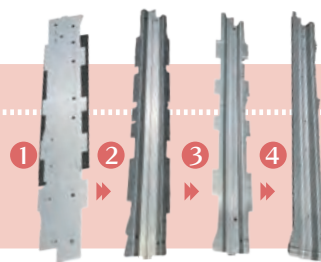

※ハイテン材…引っ張り強度が高い鋼材のこと。「高張力鋼板」ともいわれる。

センターピラー

車の中央部で柱の役割をする部品

世界トップレベルの技術で作られた部品を見て触ることができます。

3Dシミュレーションで試作前に、0.1ミリ単位の誤差を計算

長年蓄積してきたデータをもとに3Dシミュレーションを行い、金型を製作する前に問題点を見つけて何度も改善を繰り返し、品質の高い金型を早く安く作ることができます。

徐々に成形されてます。

このようにシミュレーションしながら成形し、しわや割れなどの不具合を事前に見つけて改善させることができます。

プレス機器を体験しました!

金型が正確にハイテン材を加工できるか、試験的に部品を作る作業。部品を作るために最適な工程数(型の数)を決めることも高い技術が必要となります。

豆知識 1回で仕上げない理由

工程数が少ないと製品精度が上がらなくなったり、逆に多いとコストと時間がかかったりします。

プレス機器を使用した部材

ハイテン材をプレス機器の金型にセットして、①～④の順で4回加工していきます。①に平らなハイテン材の鉄板をセットしプレス。この流れを繰り返し④まで終わればハイテン材部品の完成。

ロッカーパネル
車の下部に位置し強度をもたらすハイテン材部品

金型づくりを体験しました!

まずは金型を作るために加工

最初は四角の状態

下記の①～③の工程で加工

組み立てた金型でプレス!

記念にプレゼント!