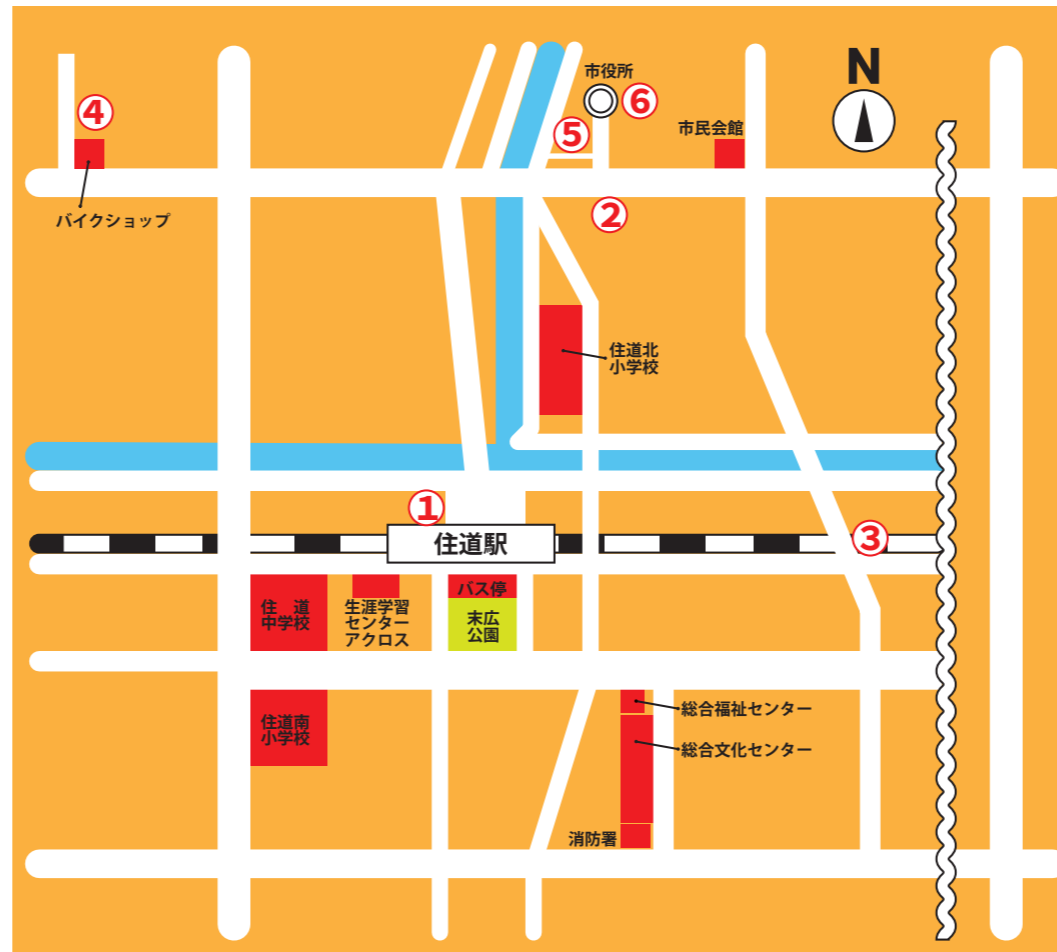

障害者相談支援事業

障害のある方やご家族からの相談に応じ、日常生活や社会生活が安心しておくることができるよう、総合的・継続的に支援します。

基幹相談支援センター

地域における相談支援の中核的な役割を担う機関として、障害種別を問わず、当事者・ご家族の相談支援を総合的に行います。「どこに相談していいかわからない」「自分の居場所が見つからない」「仕事がしたい」等、障害に起因する悩みや不安、困りごとに相談員が応じます。

相談者

相談 ↓ 支援 ↑

基幹相談支援センター

相談 ↓ 支援 ↑

相談支援事業者

《基幹相談支援センターの機能》

総合相談機能

- 障害種別を問わないワンストップ窓口

権利擁護・虐待防止機能 (障害者虐待防止センター)

- 成年後見制度利用支援事業
- 障害者虐待の通報受理及び相談支援
- 虐待防止の広報・啓発

専門相談・相談支援体制強化機能

- 困難事例への後方支援
- 相談支援事業者への助言
- 人材育成の支援

地域移行・地域定着支援機能

- 入所施設や精神科病院に対する地域移行に向けた普及啓発
- 体制整備にかかるコーディネート

大東市障害者虐待防止センター 通報先 ☎ 072-806-1332

障害者虐待に関する皆さんからの相談を受け付けています。また、障害者が家族・施設等の職員・会社の事業主に虐待されていることに気付いた人は、早急にセンターへの通報をお願いします。

① 北河内東障害者就業・生活支援センター

- 📍 〒574-0026
  大東市住道 2-2
  大東サンメイツ二番館 304
  (就労支援統括センターみいーん内)
- ☎ TEL 072-871-0047
- ☎ FAX 072-889-1007
- ✉ kitakawati-shurou@osaka-ikuseikai.or.jp
- 🌐 <http://www.osaka-ikuseikai.or.jp>
- 🕒 OPEN 月～金 午前9時～午後5時45分
- 🚫 CLOSE 土、日、祝、年末年始

就労

⑥ 大東市障害福祉課

- 📍 〒574-8555
  大東市谷川 1-1-1
  大東市役所西別館 2階
- ☎ TEL 072-870-9630
- ☎ FAX 072-873-3838
- 🌐 <http://www.city.daito.lg.jp/>
- 🕒 OPEN 月～金 午前9時～午後5時30分
- 🚫 CLOSE 土、日、祝、年末年始

② 大東市障害者生活支援センター みすみ

- 📍 〒574-0027
  大東市三住町 2-7 シティワース 1階
- ☎ TEL 072-806-1331
- ☎ FAX 072-806-1333
- ✉ daitouseikatusienn@sunny.ocn.ne.jp
- 🌐 <http://daicyokyo.jp/daitoh/>
- 🕒 OPEN 月～金 午前9時～午後5時30分
- 🚫 CLOSE 土、日、祝、年末年始

身体

③ 大東市障害者生活支援センター ごくでん 大東市基幹相談支援センター

- 📍 〒574-0025
  大東市御供田 2-1-29
- ☎ TEL 072-803-8536
- ☎ FAX 072-803-8537
- ✉ daitouseikatusienn@sunny.ocn.ne.jp
- 🌐 <http://daicyokyo.jp/daitoh/>
- 🕒 OPEN 月～金 午前9時～午後5時30分
- 🚫 CLOSE 土、日、祝、年末年始

児童・基幹

④ 相談支援センター あおぞら

- 📍 〒574-0062
  大東市水野 2-2-5
  大政ビル 3号館 107号
- ☎ TEL 072-875-3969
- ☎ FAX 072-800-6051
- ✉ ao-zo-ra@gamma.ocn.ne.jp
- 🌐 <http://heartfuldaito.com/>
- 🕒 OPEN 月～金 午前9時～午後6時
  第2土 午前9時～午後5時
- 🚫 CLOSE 土、日、祝、年末年始

知的

⑤ のぞみ相談支援センター