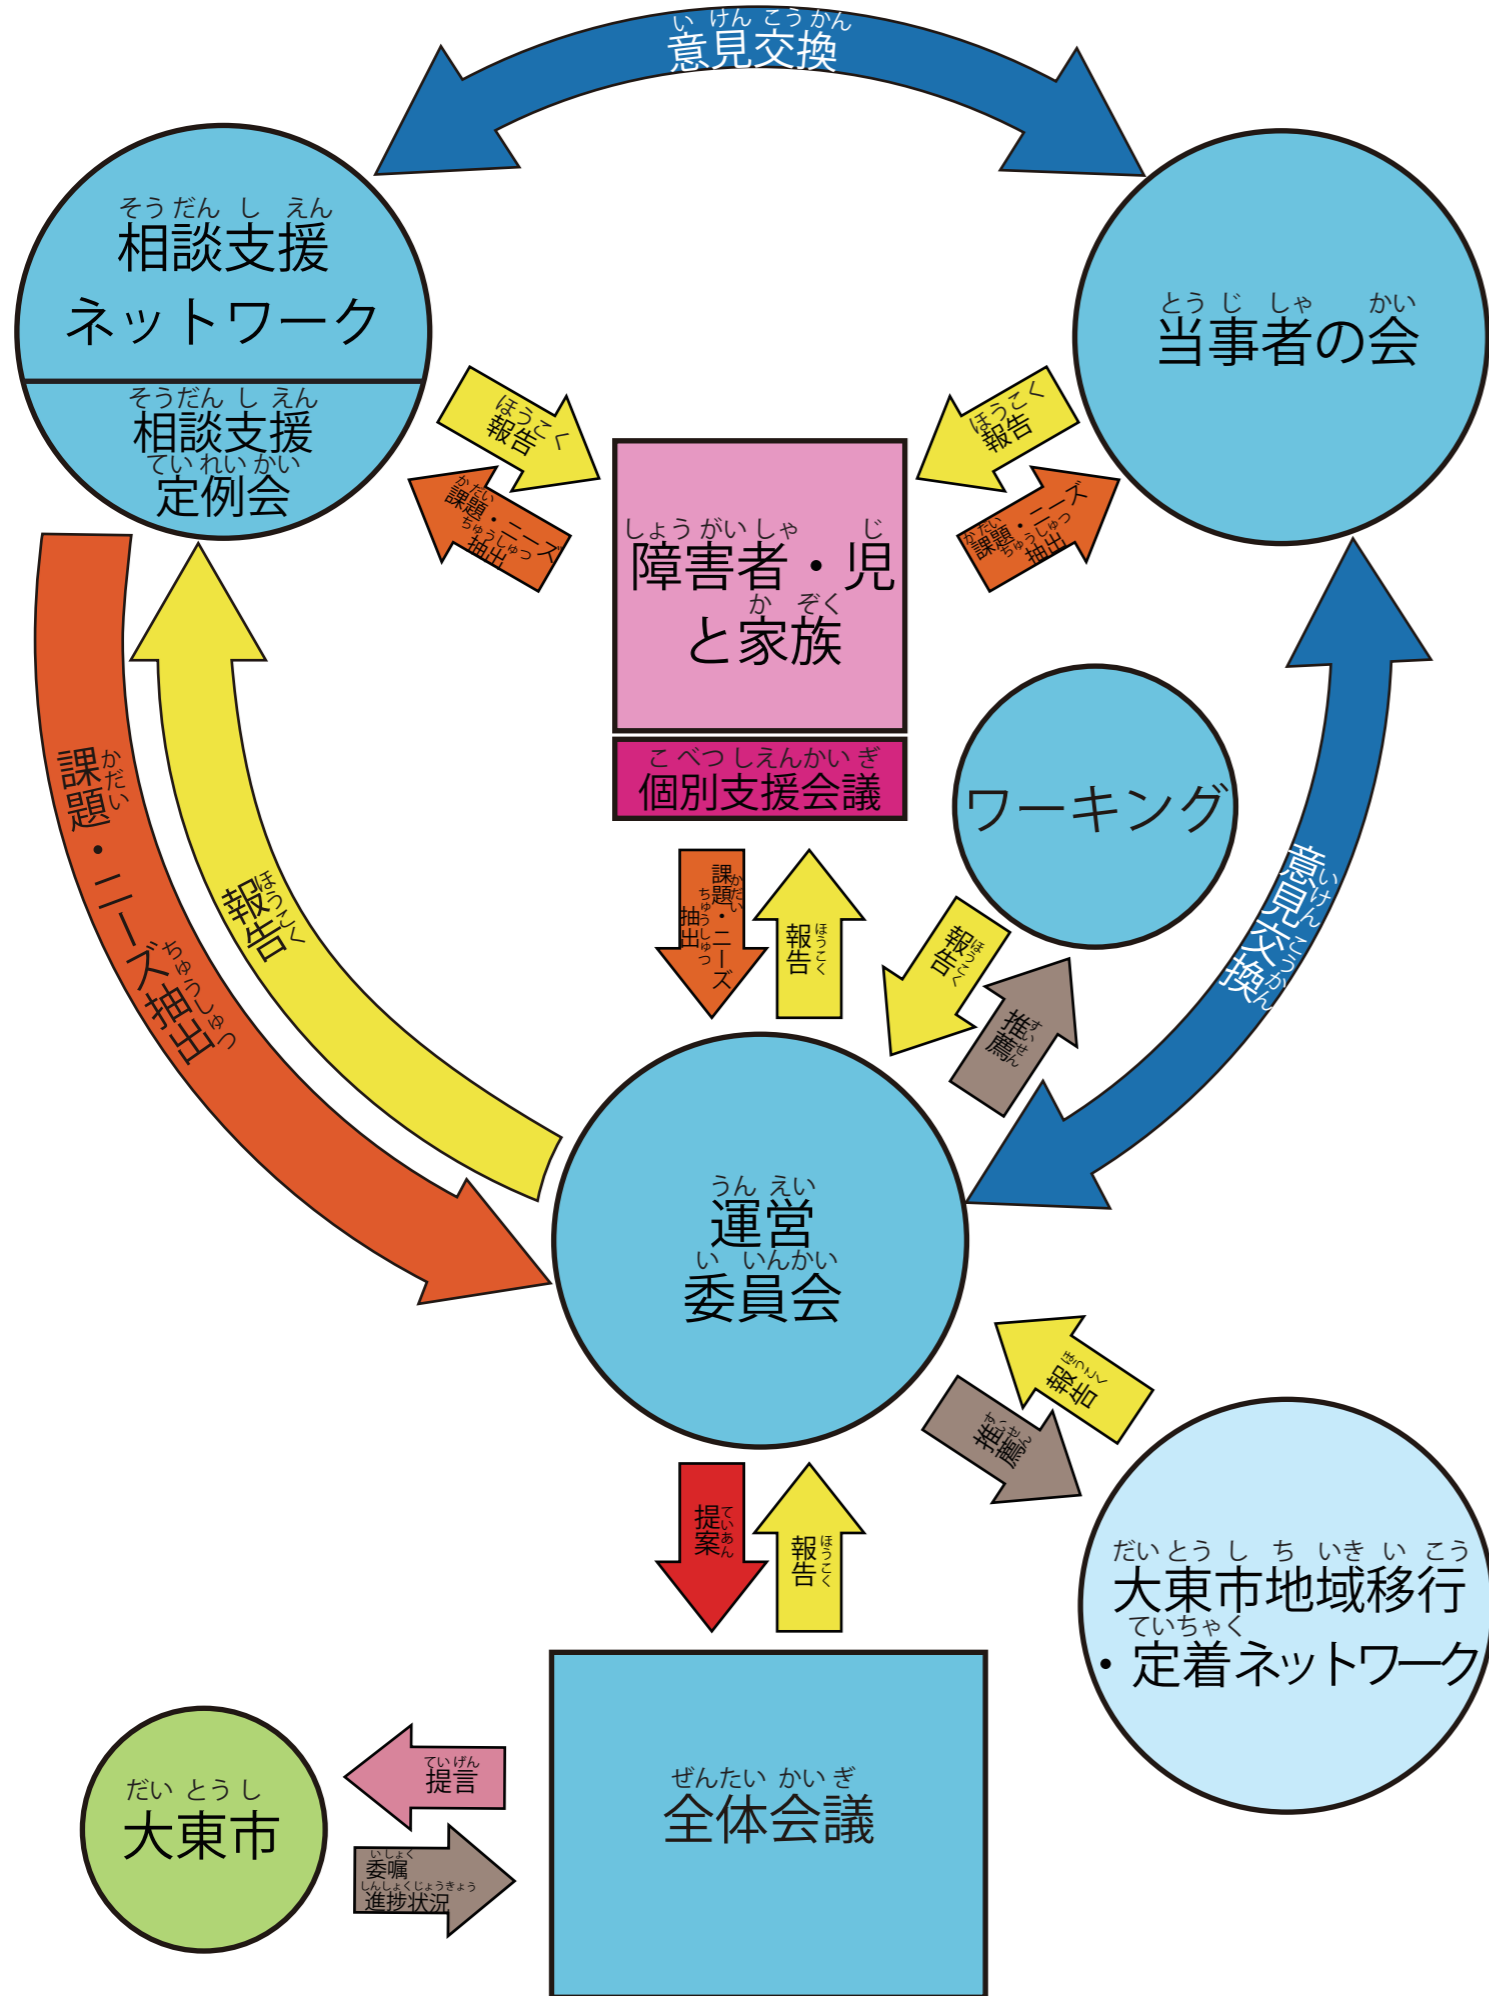

だいとうししょうがいしゃそうごうしえんきょうぎかいそしきず
大東市障害者総合支援協議会組織図

**大東市障害者相談支援事業所
 ご案内**

障害者相談支援事業

障害のある方やご家族からの相談に応じ、日常生活や社会生活が安心しておくることができるよう、総合的・継続的に支援します。

基幹相談支援センター

地域における相談支援の中核的な役割を担う機関として、障害種別を問わず、当事者・ご家族の相談支援を総合的に行います。「どこに相談していいかわからない」「自分の居場所が見つからない」「仕事がしたい」等、障害に起因する悩みや不安、困りごとに相談員が応じます。

相談者

相談 ↓ 支援 ↑

基幹相談支援センター

相談 ↓ 支援 ↑

相談支援事業者

《基幹相談支援センターの機能》

総合相談機能

- 障害種別を問わないワンストップ窓口