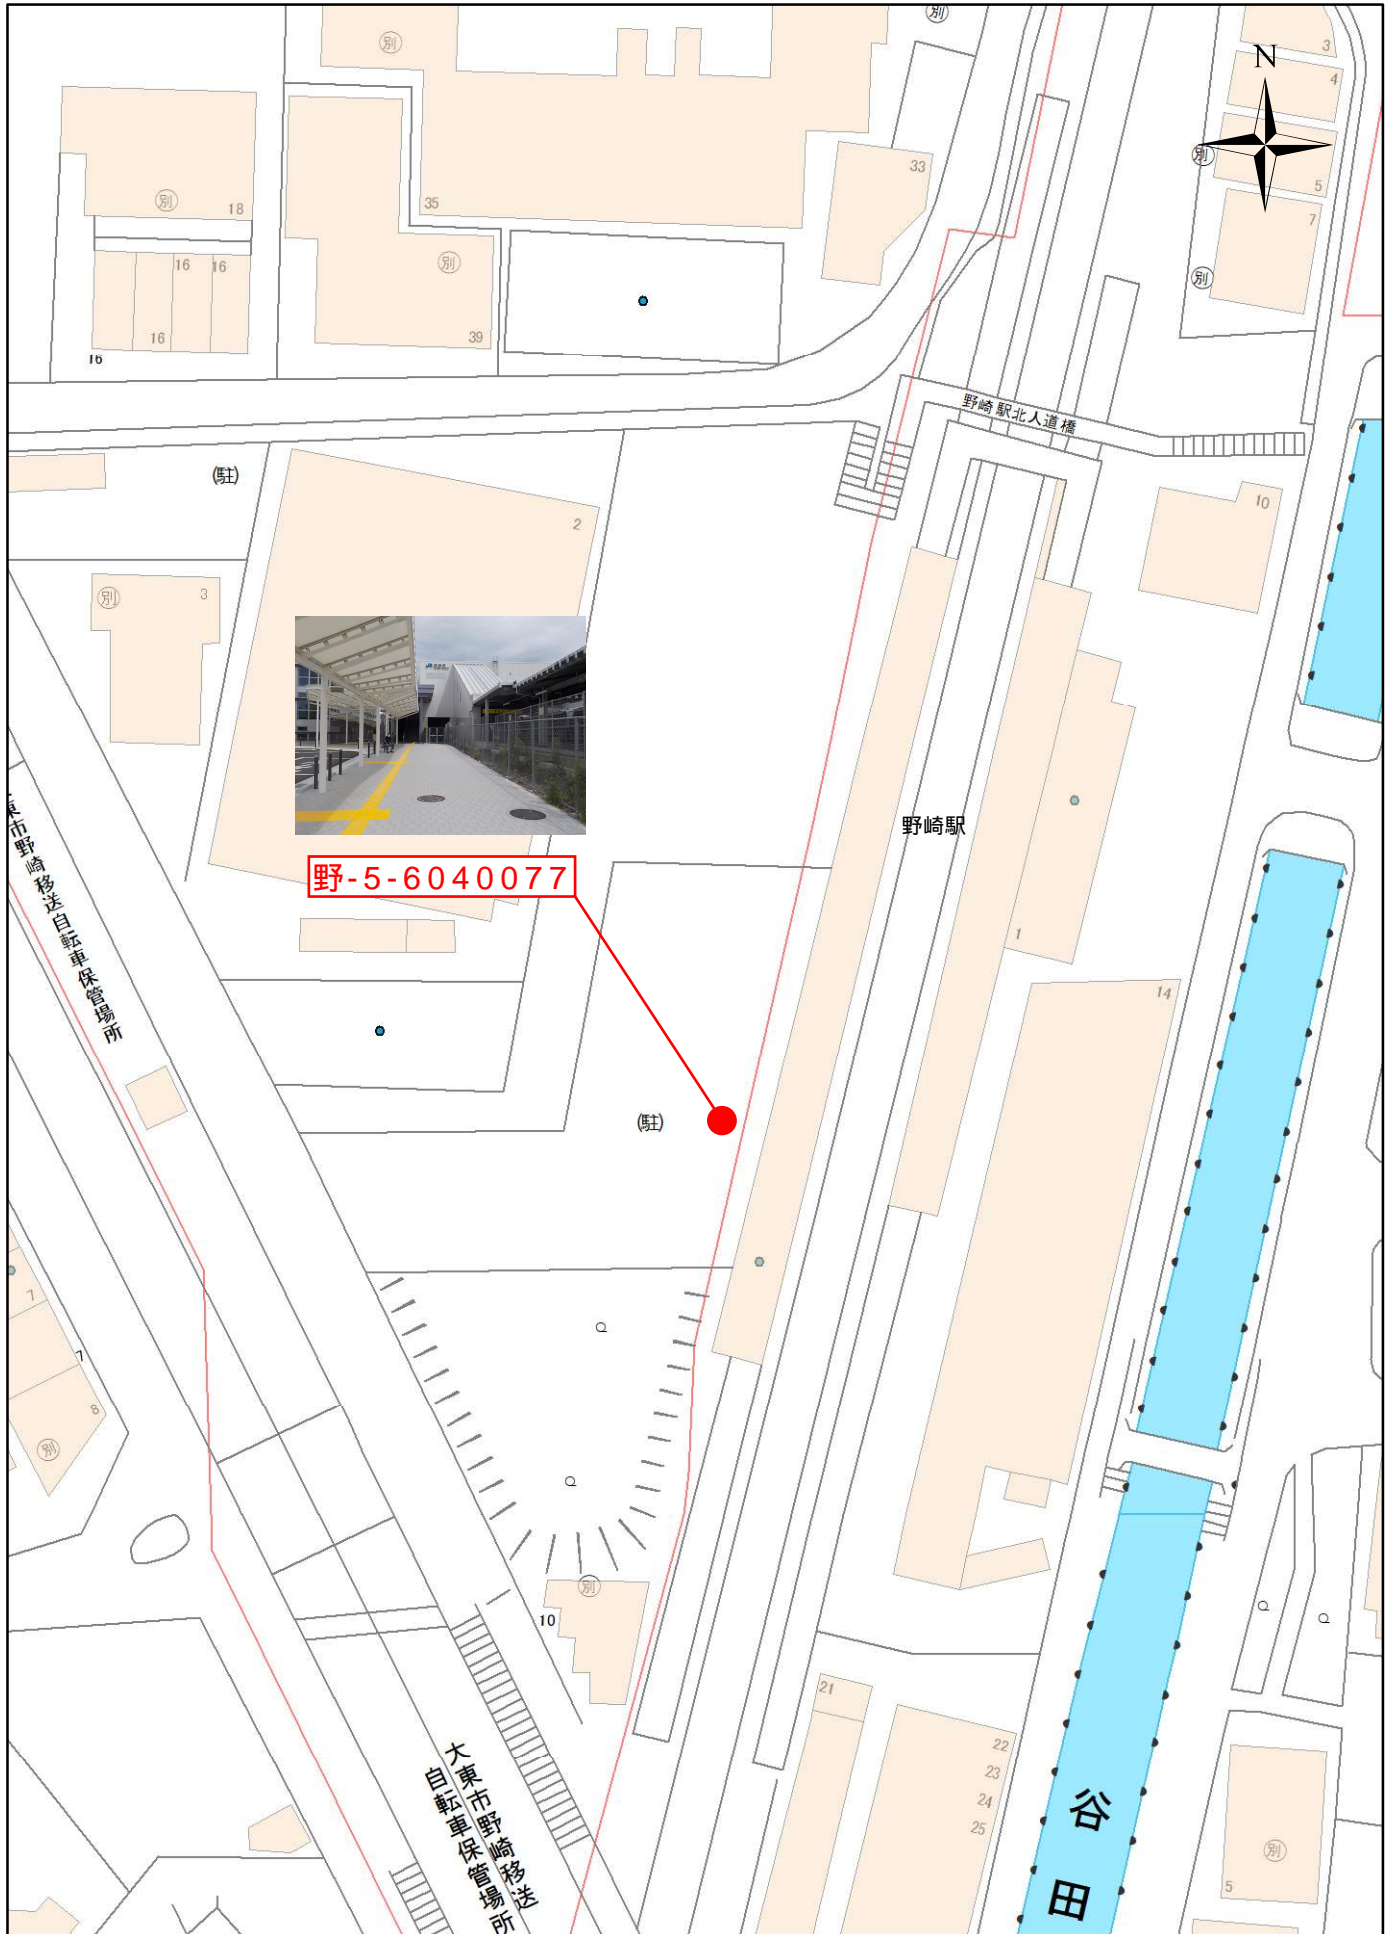

マンホール蓋広告設置箇所（野崎駅西側）

0 9 18 27 36 45 メートル

1:750