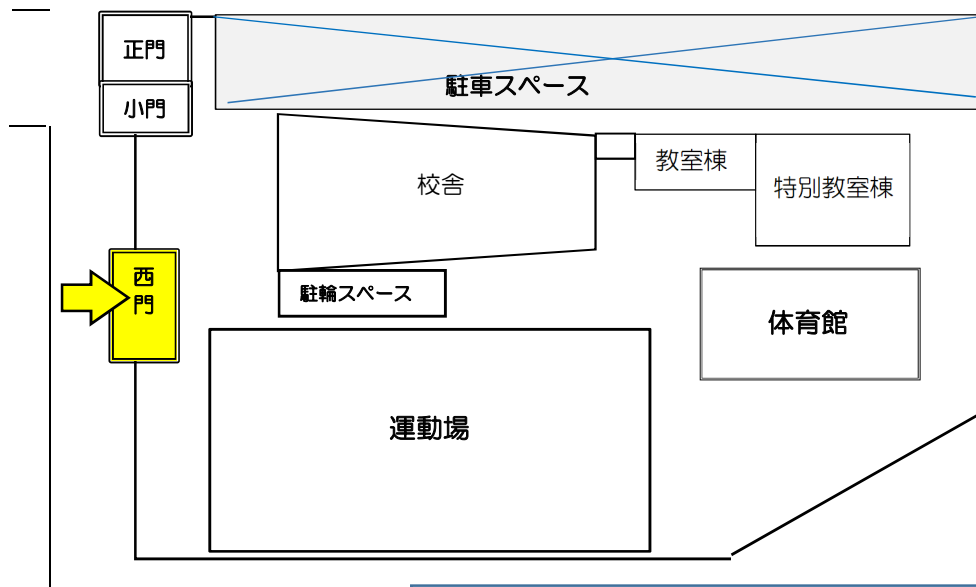

## ★長寿命化改良工事のお知らせ★

大東市教育委員会  
大東市立南郷中学校

◎長寿命化改良工事のため、下記の期間中、**西門**からお入りください。

西門が閉まっている場合は、西門の鍵を開けるためにお一人だけ正門の横の小門（オートロック）からお入りいただき、**西門の南京錠（ALPHA-30EO45）**を開け、**西門**からお入りください。**歩行者・自転車ともに必ず、西門からお入りください。**西門を開錠された場合は、お帰りの際、忘れず施錠してください。

《令和4年12月10日（土）～**令和6年2月25日（日）**》

◎ご利用の際には、以下の事項を遵守していただきますようご協力をお願いいたします。

- ① 工事に使用するため、**駐車スペースはご利用になれません**。自家用車での来校はご遠慮ください。都合上、自家用車の乗り入れが必要な場合は、1台のみでお願いします。その際、西門からお入りください。
- ② 工事のため、駐輪スペースに限りがあります。可能な限り、自転車での来校はご遠慮ください