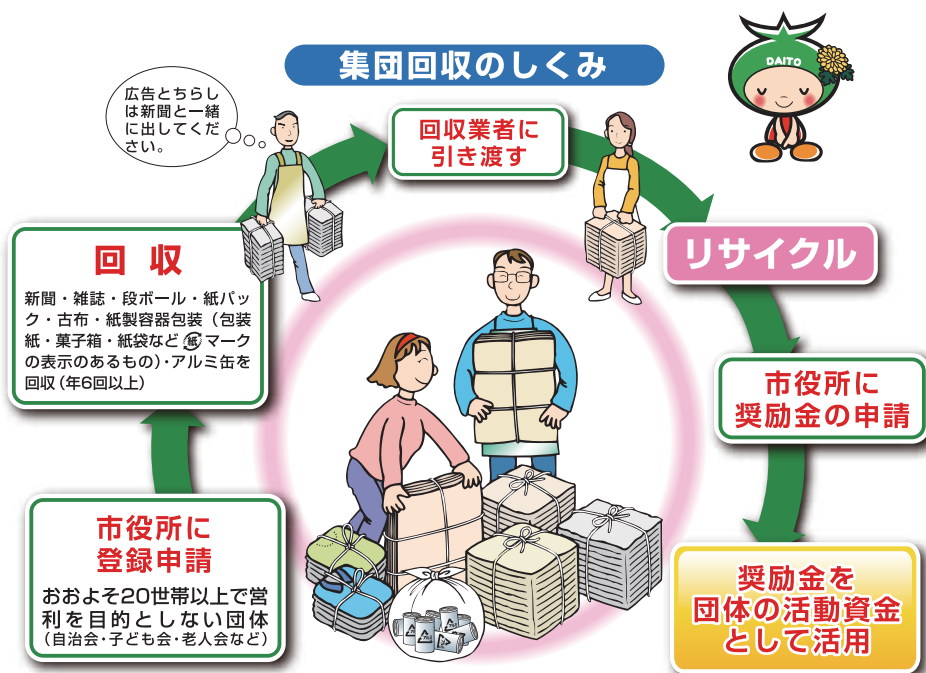

集団回収

ご家庭で不要になった新聞・雑誌・段ボール・紙パック・古布・紙製容器包装・アルミ缶などを、自治会・子ども会などの地域の集団回収活動でリサイクルしています。

市では、地域の集団回収活動を支援するため、回収量に応じて活動団体に奨励金を交付しています。お住まいの地域の集団回収にぜひご協力ください。

〈奨励金の交付状況など〉(令和4年)

- 登録団体数=122団体 ●奨励金の交付額=6,638,739円
- 回収量

(単位：kg)

品目	新聞	雑誌	段ボール	紙パック	古布	紙製容器包装	アルミ缶	合計
回収量	1,012,646	337,298	357,958	7,021	108,704	7,698	65,467	1,896,792

剪定枝・樹木 ※有料

庭などの木を剪定して出た枝や葉は、木質チップやパーク堆肥として(株)都市樹木再生センターにおいてリサイクルできます。

市の粗大ごみで出す場合は、収集車や焼却炉の関係で、長さ**1m以内**、太さ**10cm以下**でないと引き取れませんが、ここではその必要はありません。