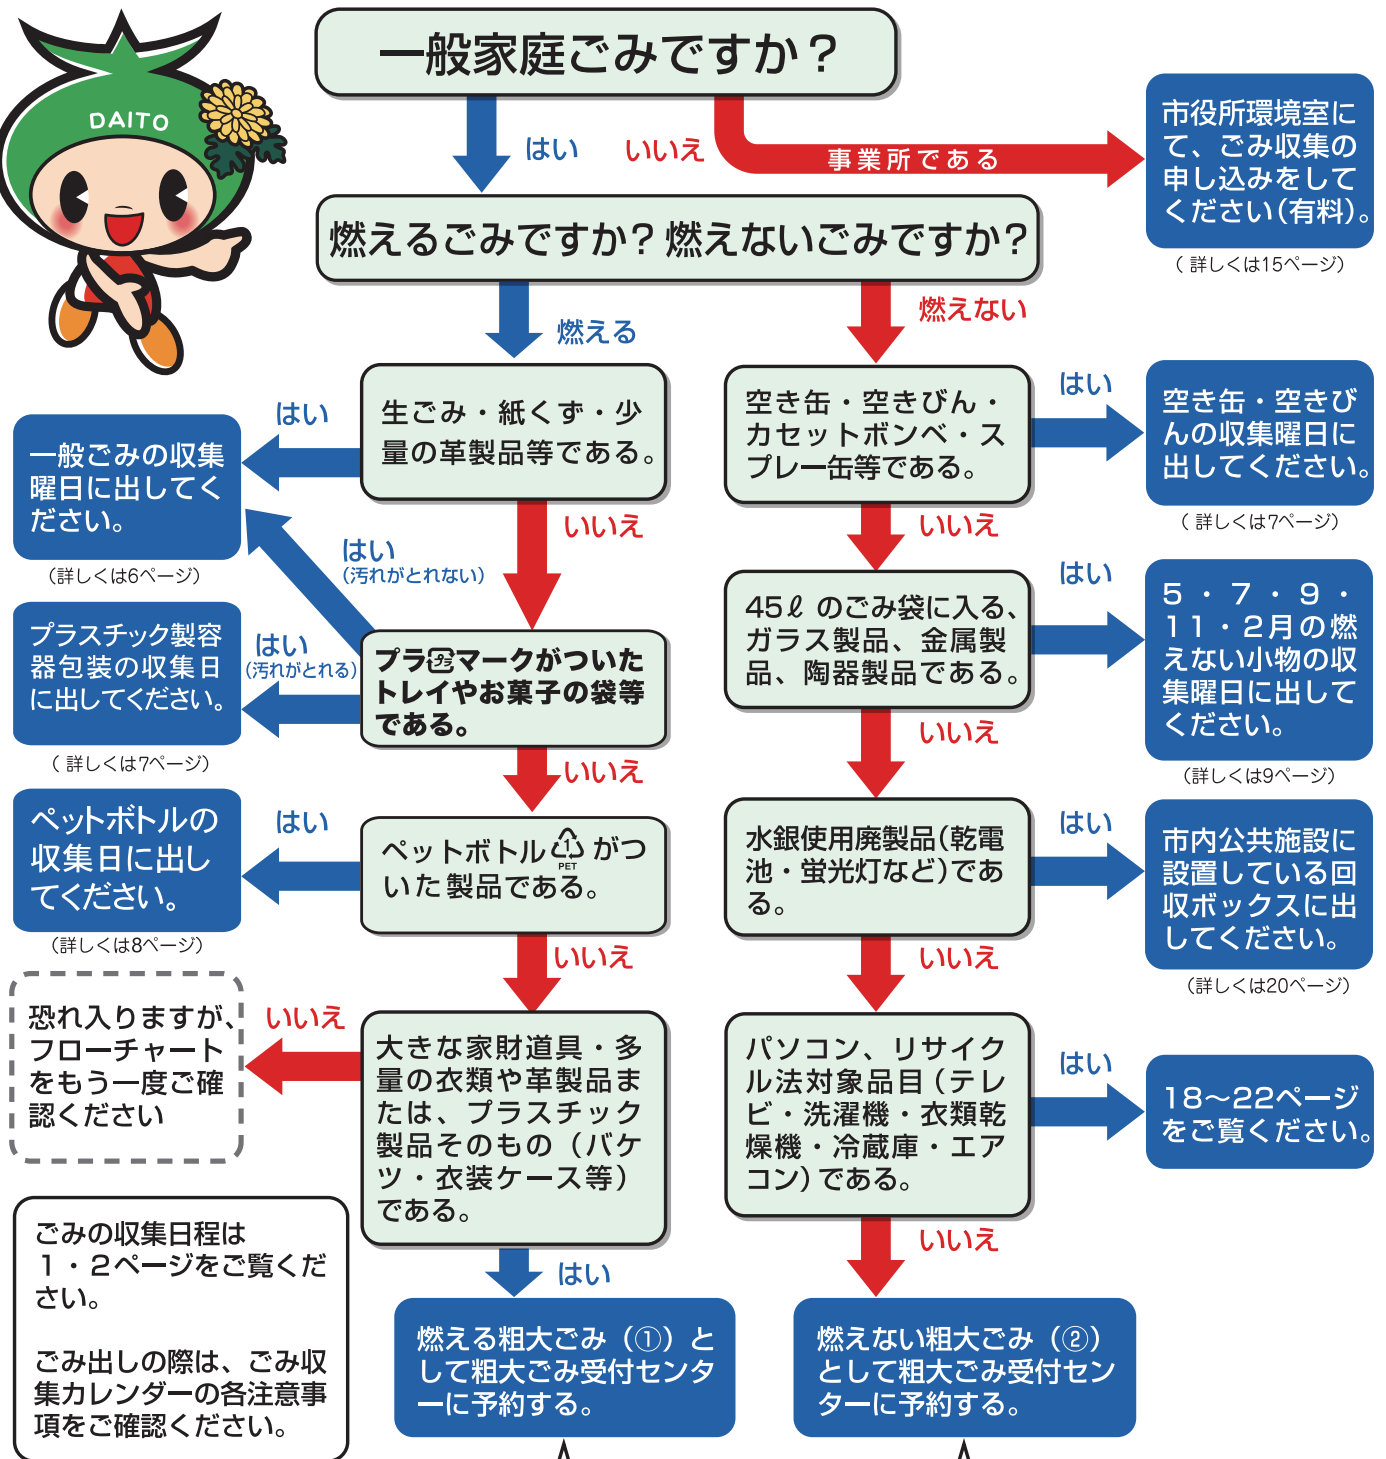

ゴミ分別フローチャート

粗大ごみ受付センター ☎ 072-870-5381

月～金曜日(祝日も含む) 午前9時～午後5時(12月30日～1月3日を除く)

※ごみの大きさにより、有料となる場合がございます。大きさを測ってからのご予約をお願いいたします。(詳しくは11～14ページ。収集できないごみもあります。)