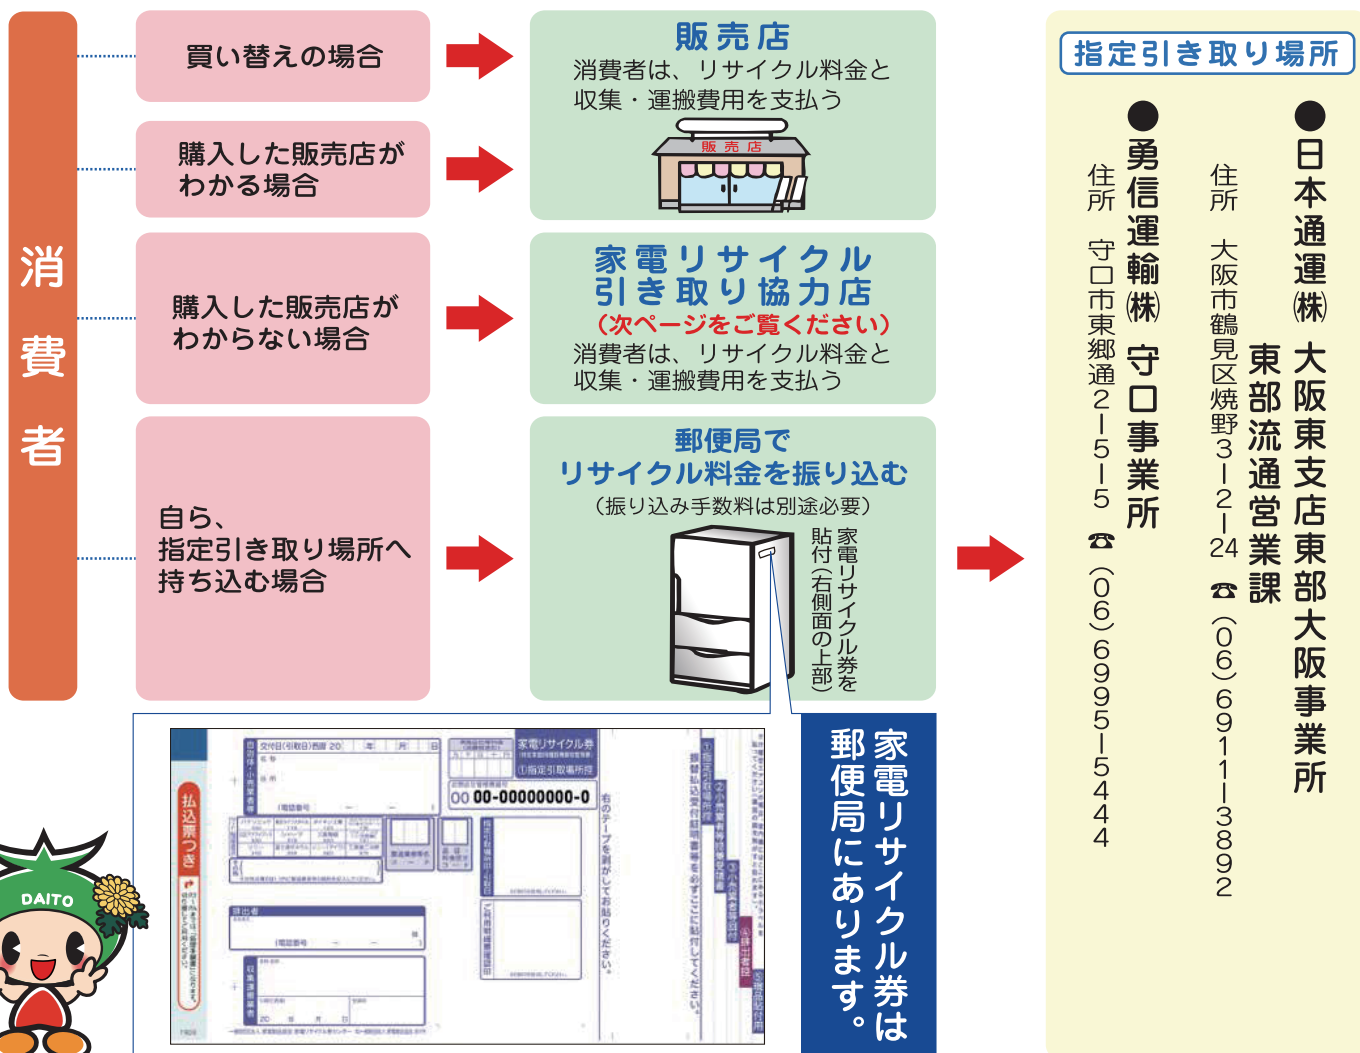

## 家電リサイクル法対象4品目（※市では収集できません） ①エアコン、②テレビ、③冷蔵庫、④洗濯機

販売店、家電リサイクル引き取り協力店（次ページ参照）、指定引き取り場所（右下を参照）で引き取りを行っています。

リサイクルにかかる費用 = ①リサイクル料金 + ②協力店に依頼する場合にかかる料金

自ら **指定引き取り場所** まで持ち込む場合は、②の料金はかかりません。

家電リサイクル引き取り協力店に直接持ち込む場合や、自宅まで収集を依頼する場合は、②の料金がかかります。

対象品目	区分	①リサイクル料金 <small>※メーカーにより異なります。 ※令和6年1月現在の目安です。</small>	②協力店に依頼する場合にかかる料金
① エアコン	—	990円～	※協力店に引取を依頼する場合は、①のリサイクル料金に加えて、別途手数料がかかります。
② テレビ（液晶、プラズマ式） ※有機ELテレビは除く	大：16型以上	2,970円～	
	小：15型以下	1,870円～	
テレビ（ブラウン管式）	大：16型以上	2,420円～	
	小：15型以下	1,320円～	
③ 冷蔵庫・冷凍庫	大：171ℓ以上	4,730円～	
	小：170ℓ以下	3,740円～	
④ 洗濯機・衣類乾燥機	—	2,530円～	

## 家電リサイクル引き取り協力店

原則、新しい製品に買い替える場合は、購入する販売店に引き取りを依頼し、処分のみ場合は、その製品を購入した販売店に引き取りを依頼してください。

購入した販売店が分からない場合や、自分で指定引き取り場所へ持ち込めない場合は、次の協力店に料金やサービス内容などを事前に確認して依頼し、料金をお支払いください。

家電リサイクル引き取り協力店は、対象品目の円滑なリサイクルを行うため、市がお願いして回収にご協力いただいているお店です。

- ※自宅までの収集・運搬はせず、店舗への直接持ち込みのみ受け付けている協力店もあります。
- ※自宅までの収集・運搬を依頼した家電は、**収集車が横づけできる場所まで出してください。**