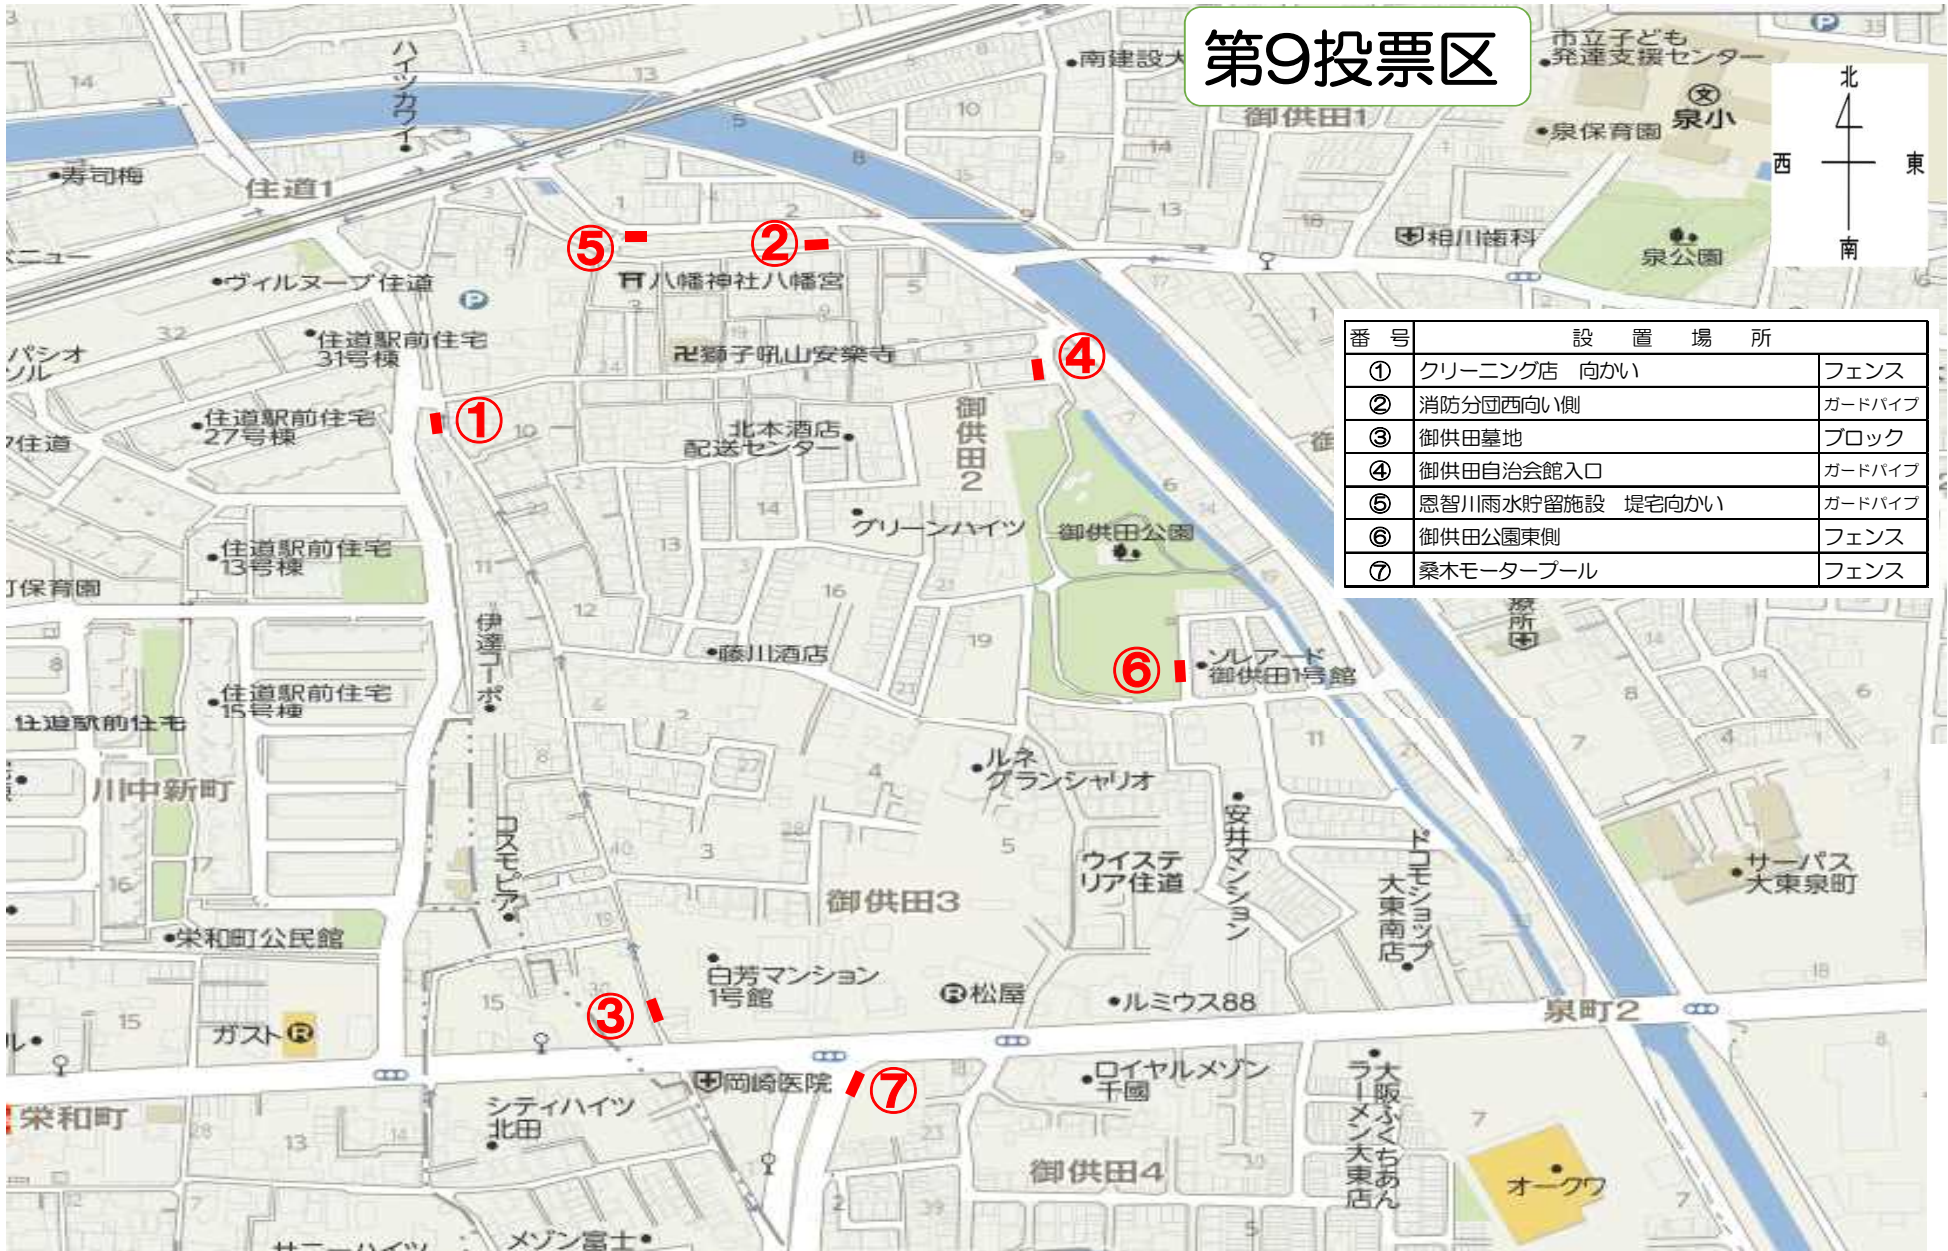

第9投票区

番号	設置場所	
①	クリーニング店 向かい	フェンス
②	消防分団西向い側	ガードパイプ
③	御供田墓地	ブロック
④	御供田自治会館入口	ガードパイプ
⑤	恩智川雨水貯留施設 堤宅向かい	ガードパイプ
⑥	御供田公園東側	フェンス
⑦	桑木モータープール	フェンス