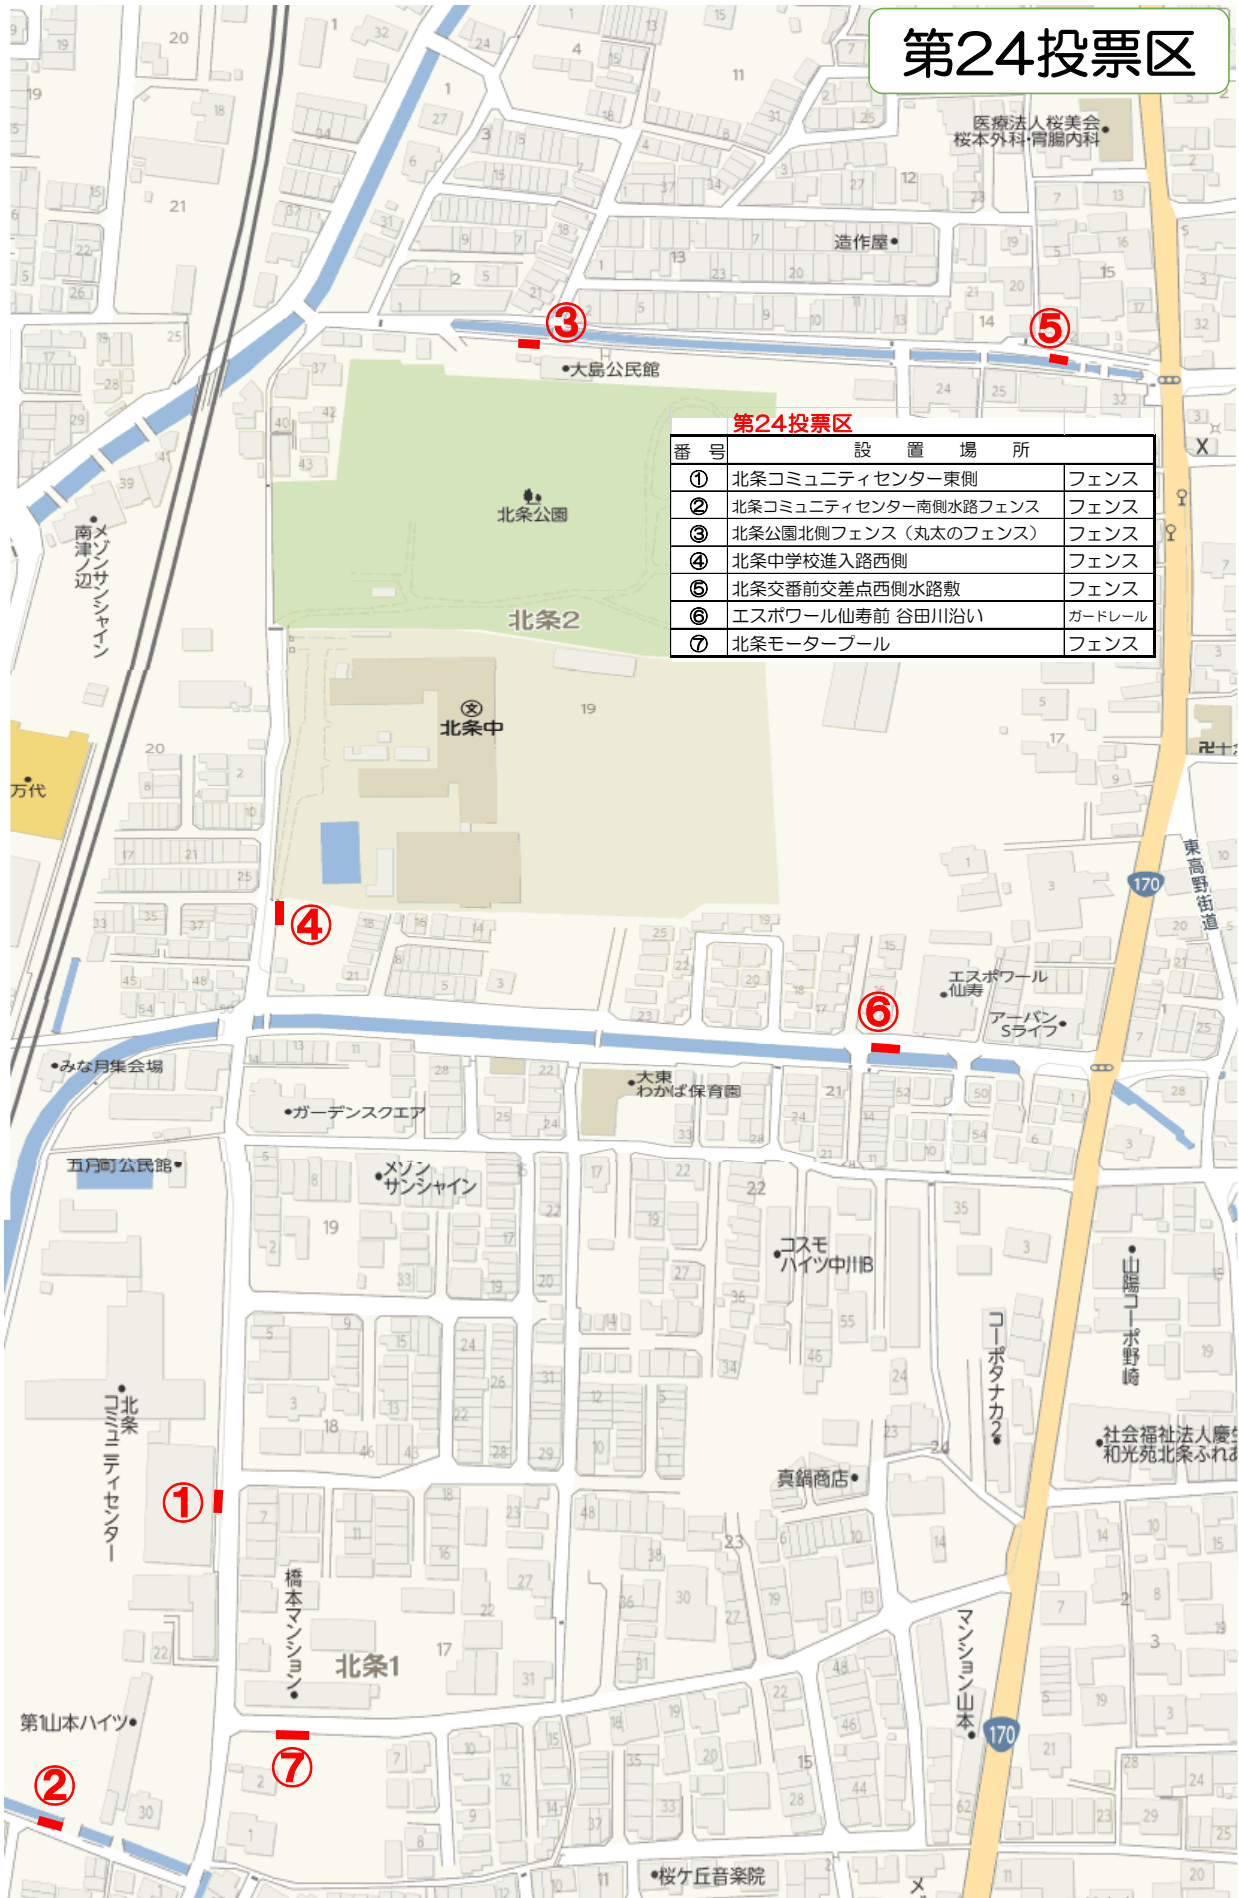

第24投票区

第24投票区

番号	設置場所	
①	北条コミュニティセンター東側	フェンス
②	北条コミュニティセンター南側水路フェンス	フェンス
③	北条公園北側フェンス(丸太のフェンス)	フェンス
④	北条中学校進入路西側	フェンス
⑤	北条交番前交差点西側水路敷	フェンス
⑥	エスポワール仙寿前 谷田川沿い	ガードレール
⑦	北条モータープール	フェンス