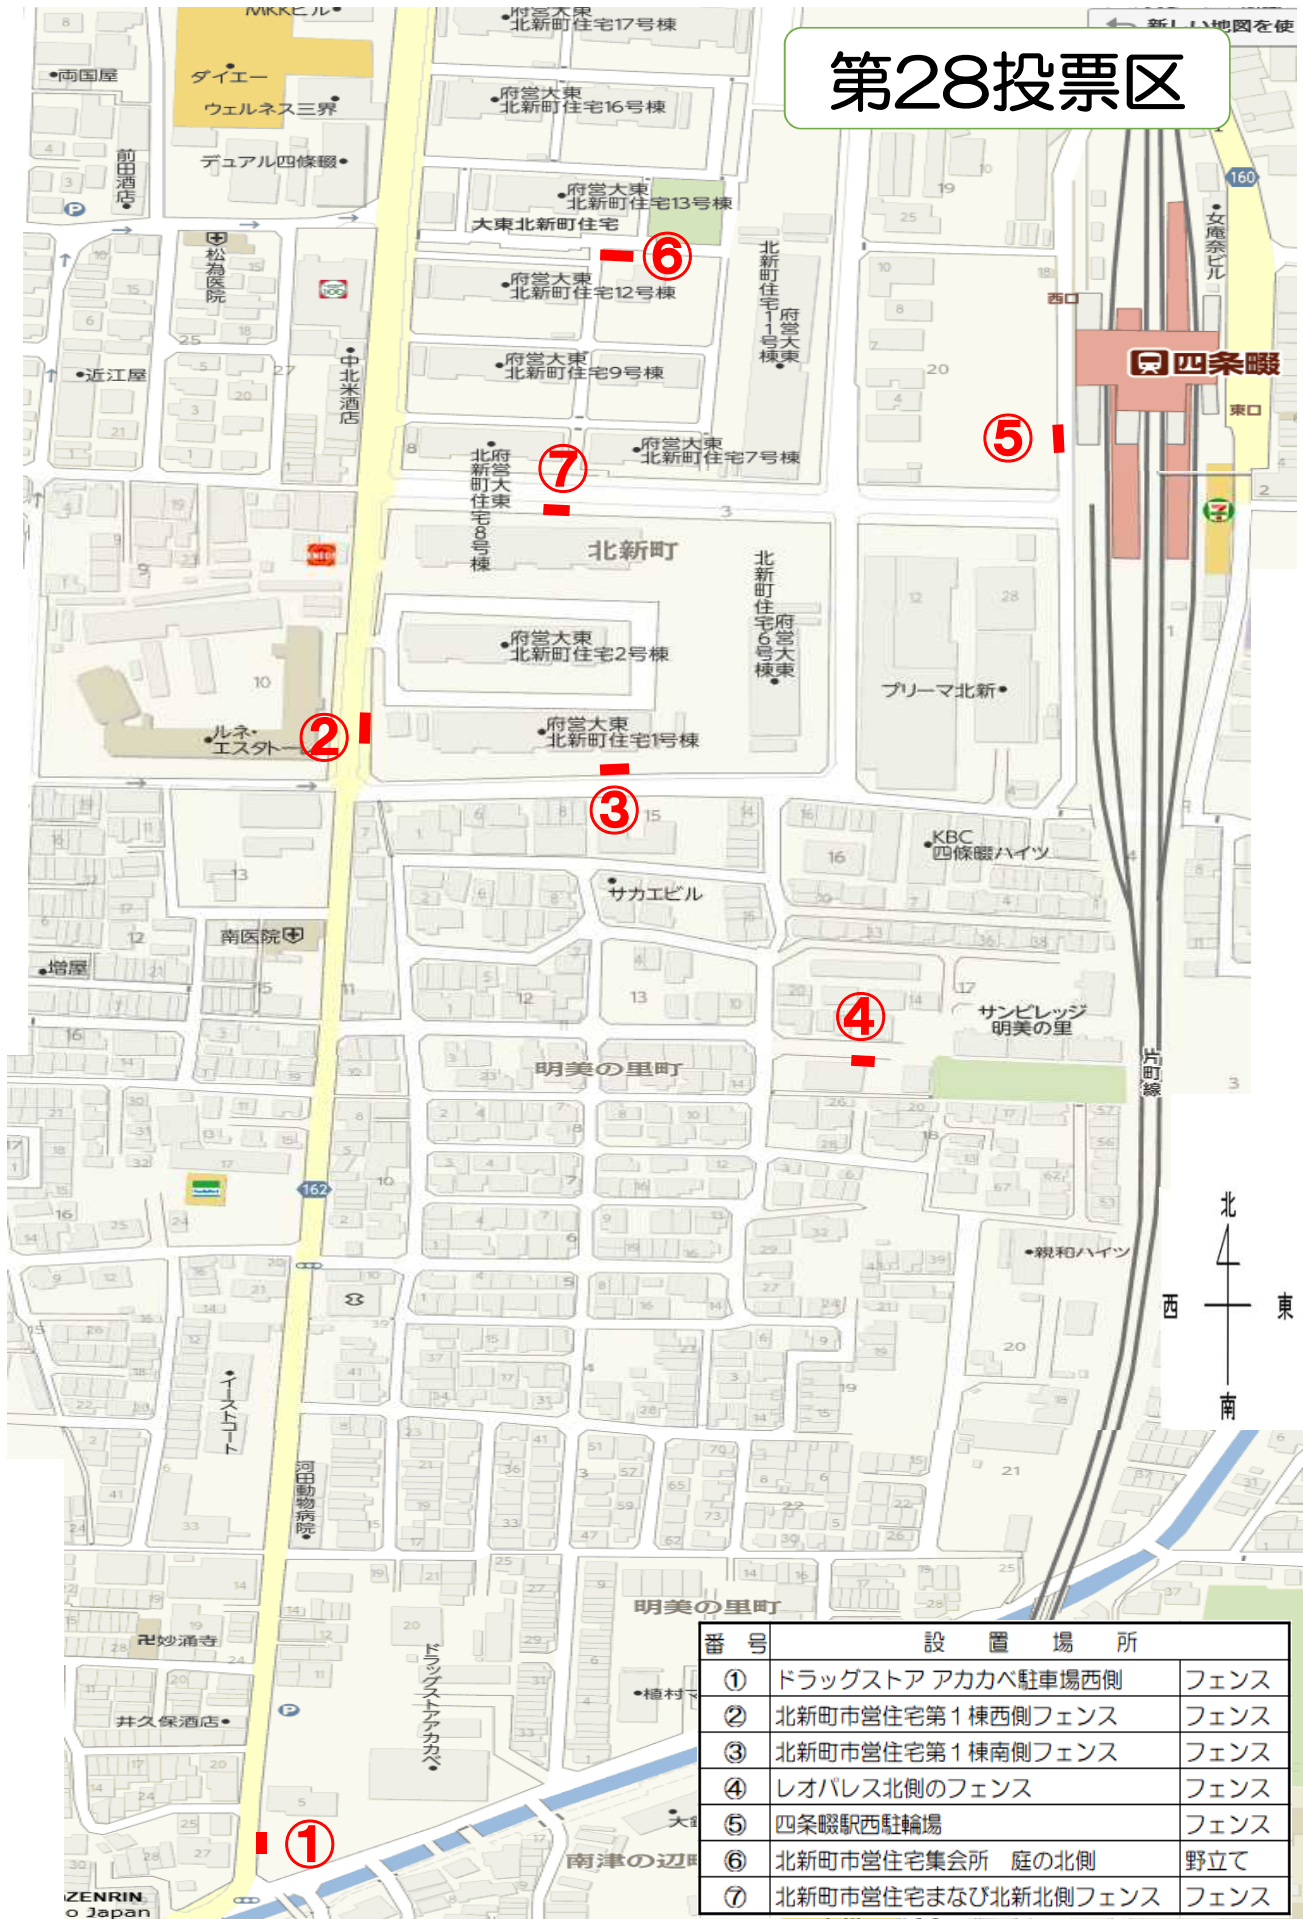

# 第28投票区

番号	設置場所	
①	ドラッグストア アカカベ駐車場西側	フェンス
②	北新町市営住宅第1棟西側フェンス	フェンス
③	北新町市営住宅第1棟南側フェンス	フェンス
④	レオパレス北側のフェンス	フェンス
⑤	四條畷駅西駐輪場	フェンス
⑥	北新町市営住宅集会所 庭の北側	野立て
⑦	北新町市営住宅まなび北新北側フェンス	フェンス