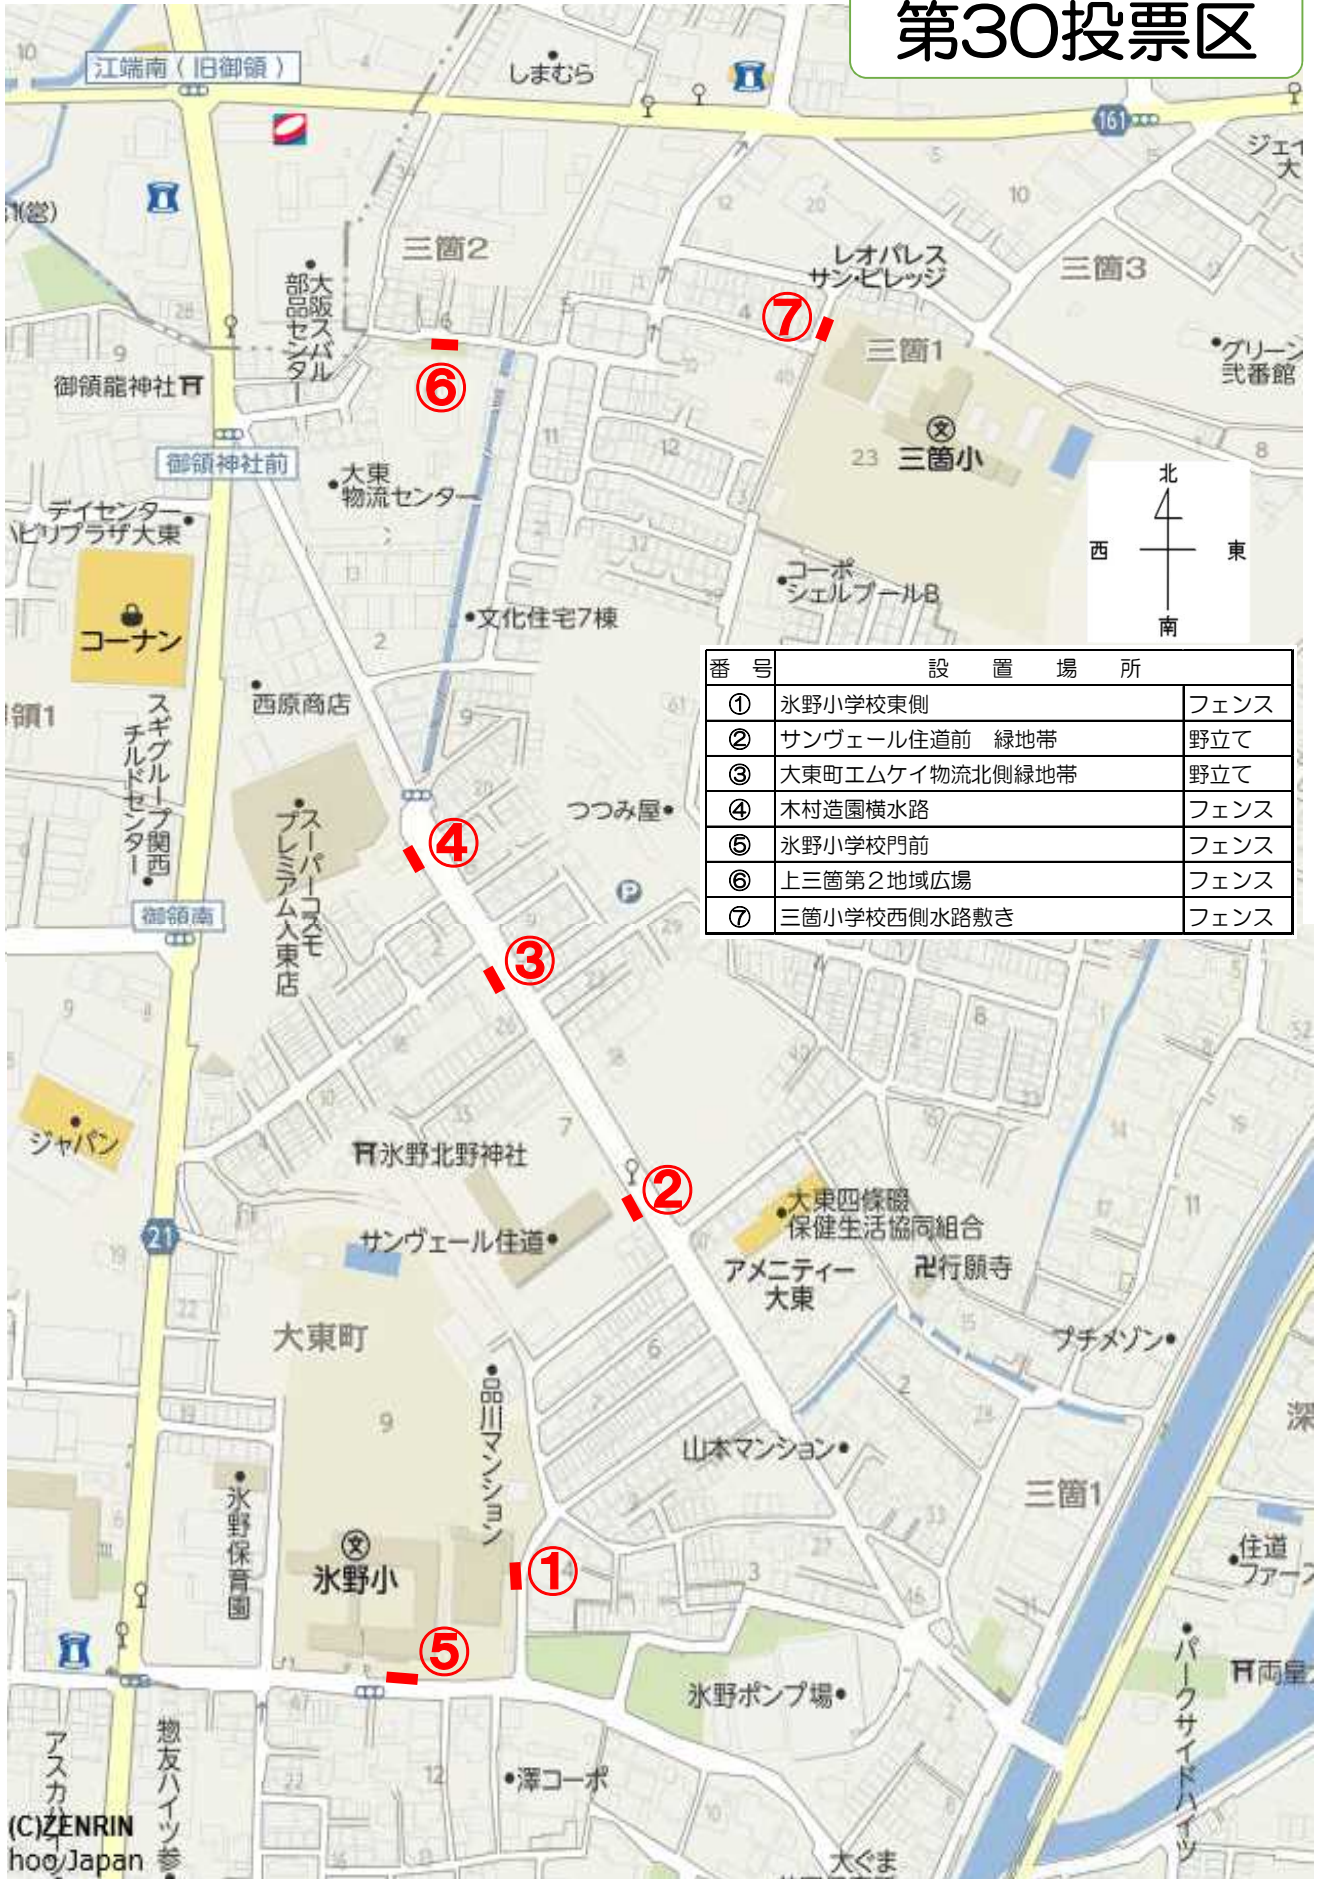

第30投票区

番号	設置場所	
①	水野小学校東側	フェンス
②	サンヴェール住道前 緑地帯	野立て
③	大東町エムケイ物流北側緑地帯	野立て
④	木村造園横水路	フェンス
⑤	水野小学校門前	フェンス
⑥	上三箇第2地域広場	フェンス
⑦	三箇小学校西側水路敷き	フェンス