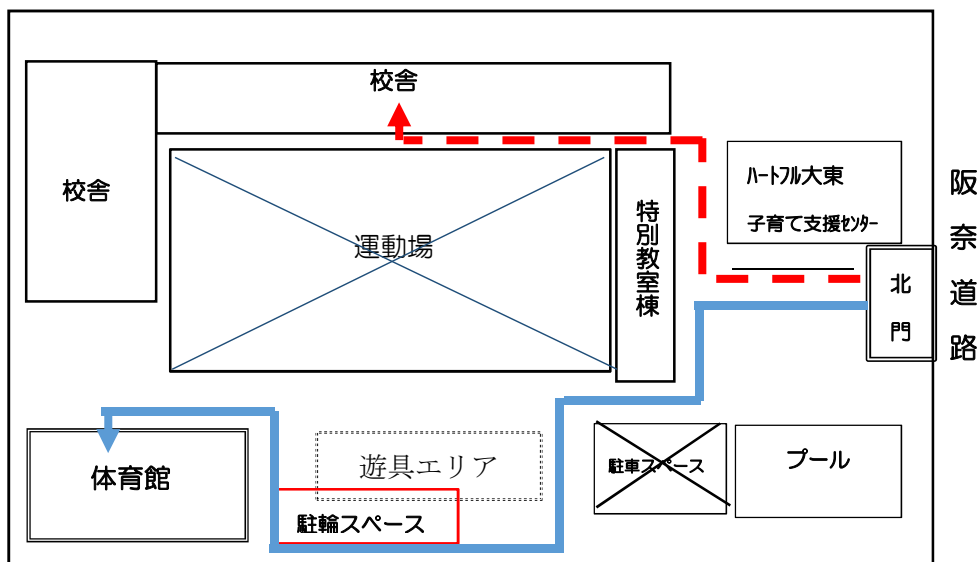

学校施設（キーステーション）ご利用の皆さまへ

★長寿命化改良工事のお知らせ★

大東市教育委員会
大東市立南郷小学校

◎長寿命化改良工事のため、下記の期間中、**運動場、駐車スペースはご利用になれません**。自家用車での来校はご遠慮ください。

【※1】 体育館を利用される方の安全面を配慮し、貸出を停止する場合があります。

【※2】 キーステーションへの通路について、工事の進捗により変更する場合があります。

《令和7年1月4日（土）～令和8年9月30日（水）の予定》

工事期間等が変更される場合があります。大東市「学校施設
工事による貸出しの停止・制限について」のページに最新情報
を掲載しておりますので、随時ご確認ください。

← 赤い点線 キーステーションへの通路
← 青い実線 体育館への通路