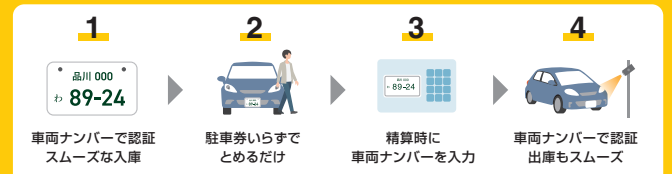

Z25KA第704号 Copyright(C) 2025 ZENRIN CO., LTD. ※表示料金は税込のみです。予告なく変更する場合があります。

住所 大阪府大東市新田中町6

時間貸 **14**台

駐車場用地募集中

駐車場運営に関するご相談は
お気軽に下記まで
お問い合わせください

カメラ式駐車場の使い方

時間貸に関する
お問い合わせ

タイムズ24株式会社 大阪北支店
☎ 06-6205-8924 (9:00~17:00 ※土・日・休日除く)