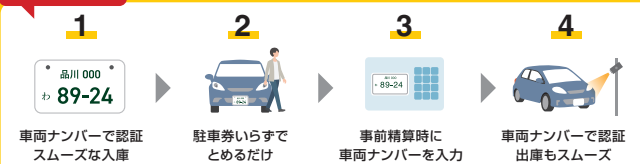

時間貸に関する
お問い合わせ

タイムズ24株式会社 大阪北支店
☎ 06-6205-8924 (9:00～17:00 ※土・日・休日除く)

タイムズパーキングの
位置、満車空車情報はこちら!
<https://times-info.net/>