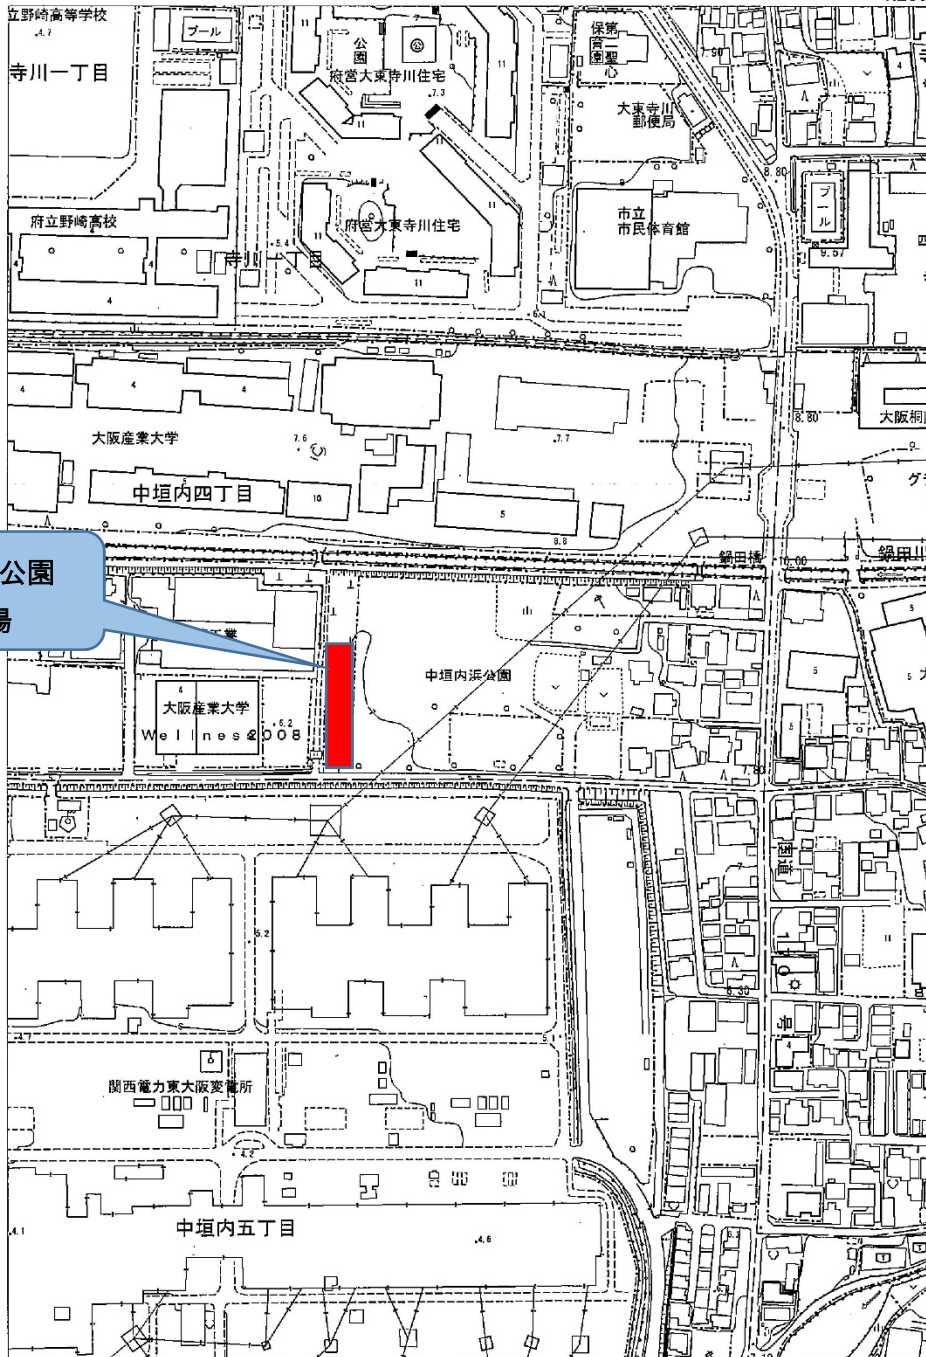

中垣内浜公園

1:2500

中垣内浜公園
駐車場

東諸福公園

1:2500

新田中央公園