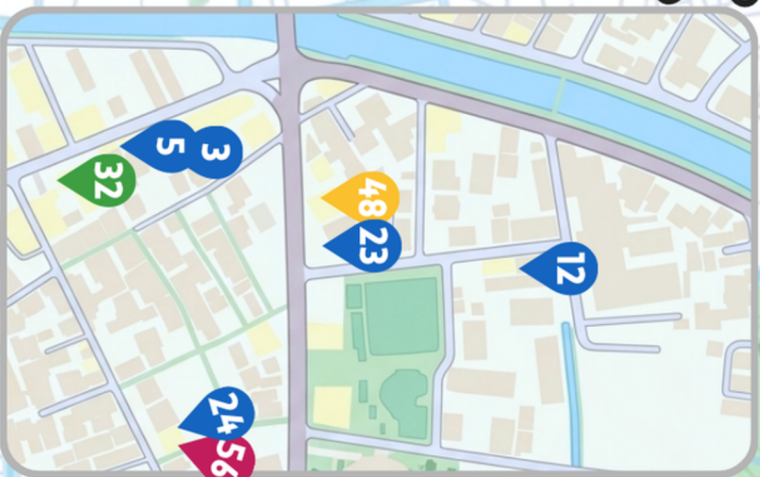

公式ホームページ

インスタグラム

フェイスブック

大東まちゼミ

講座マップ

- 趣味
学び
- グルメ
- ナイト
- 美容
健康
- キッズ
親子
- コラボ

ライブラリーBAR
昭和factory

21	26
37	41