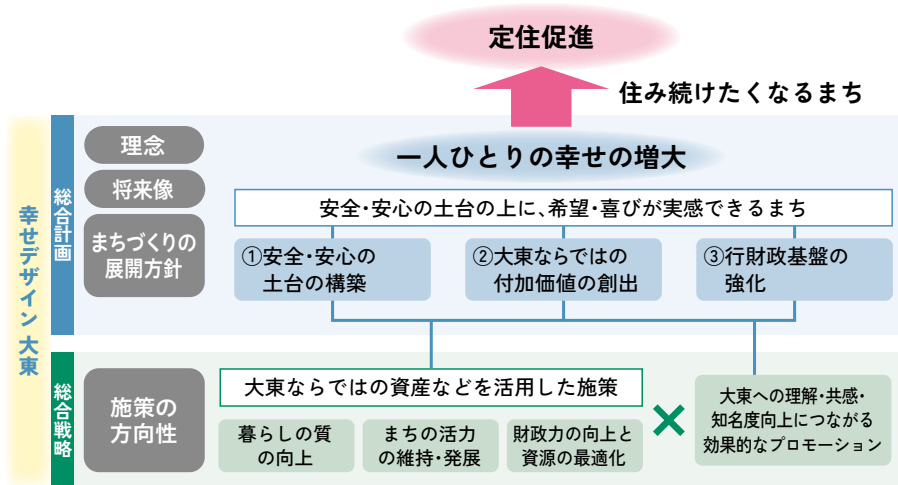

#### ■施策の方向性

大東ならではの人や資源、組織、仕組みなどを活用した次の3つを重点化します。また、大東への理解・共感・知名度の向上につなげるため、これら施策の効果的なプロモーションを行います。

- ①暮らしの質の向上
- ②まちの活力の維持・発展
- ③財政力の向上と資源の最適化に資する施策

#### 8つの重点分野

今後5年間で重点的に取り組む項目

- 1. 危機管理の徹底
- 2. エリアの価値を高める都市整備と都市空間の創出
- 3. 健康寿命の延伸
- 4. 確かな学力の向上と教育環境の充実
- 5. 出産や子育ての安心と魅力の創出
- 6. チャレンジする人と産業の後押し
- 7. シビックプライドの醸成と市外からの人の呼び込み
- 8. 行政サービス改革

詳しくはこちら

\*1 関係人口: 定住人口や交流人口以外で地域や地域の人々と多様に関わる人のこと \*2 交流人口: 通勤や通学、観光などで地域を訪れる人のこと