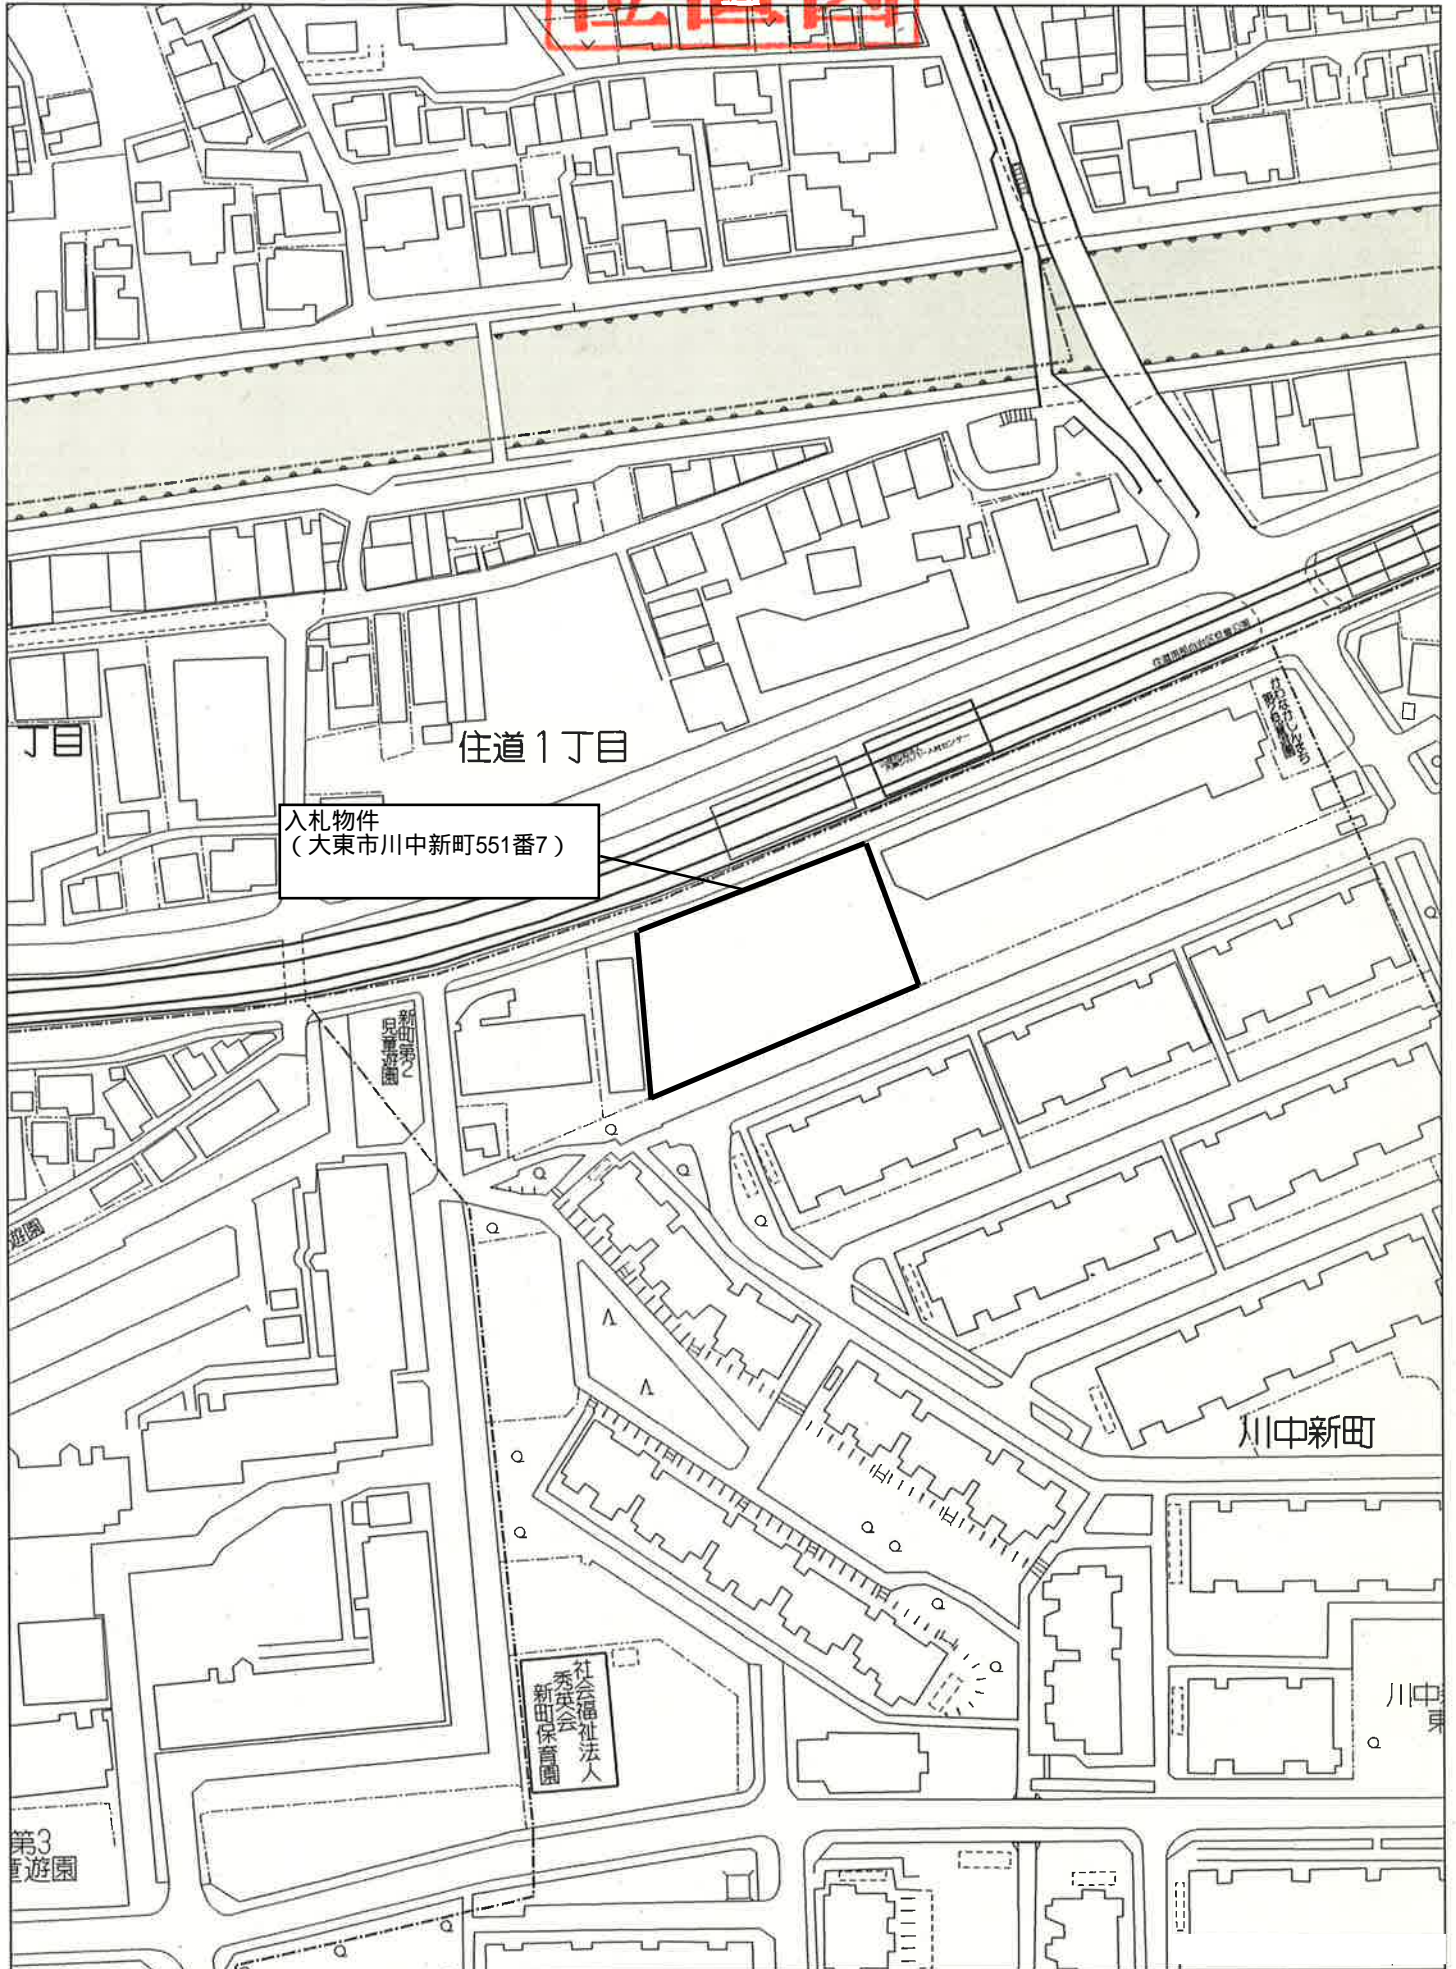

位置図

入札物件
(大東市川中新町551番7)

住道1丁目

川中新町

社会福祉法人
新田保育園

新田第2
児童遊園

第3
児童遊園

大東市川中新町付近

縮尺 1 / 1,500 | 45m